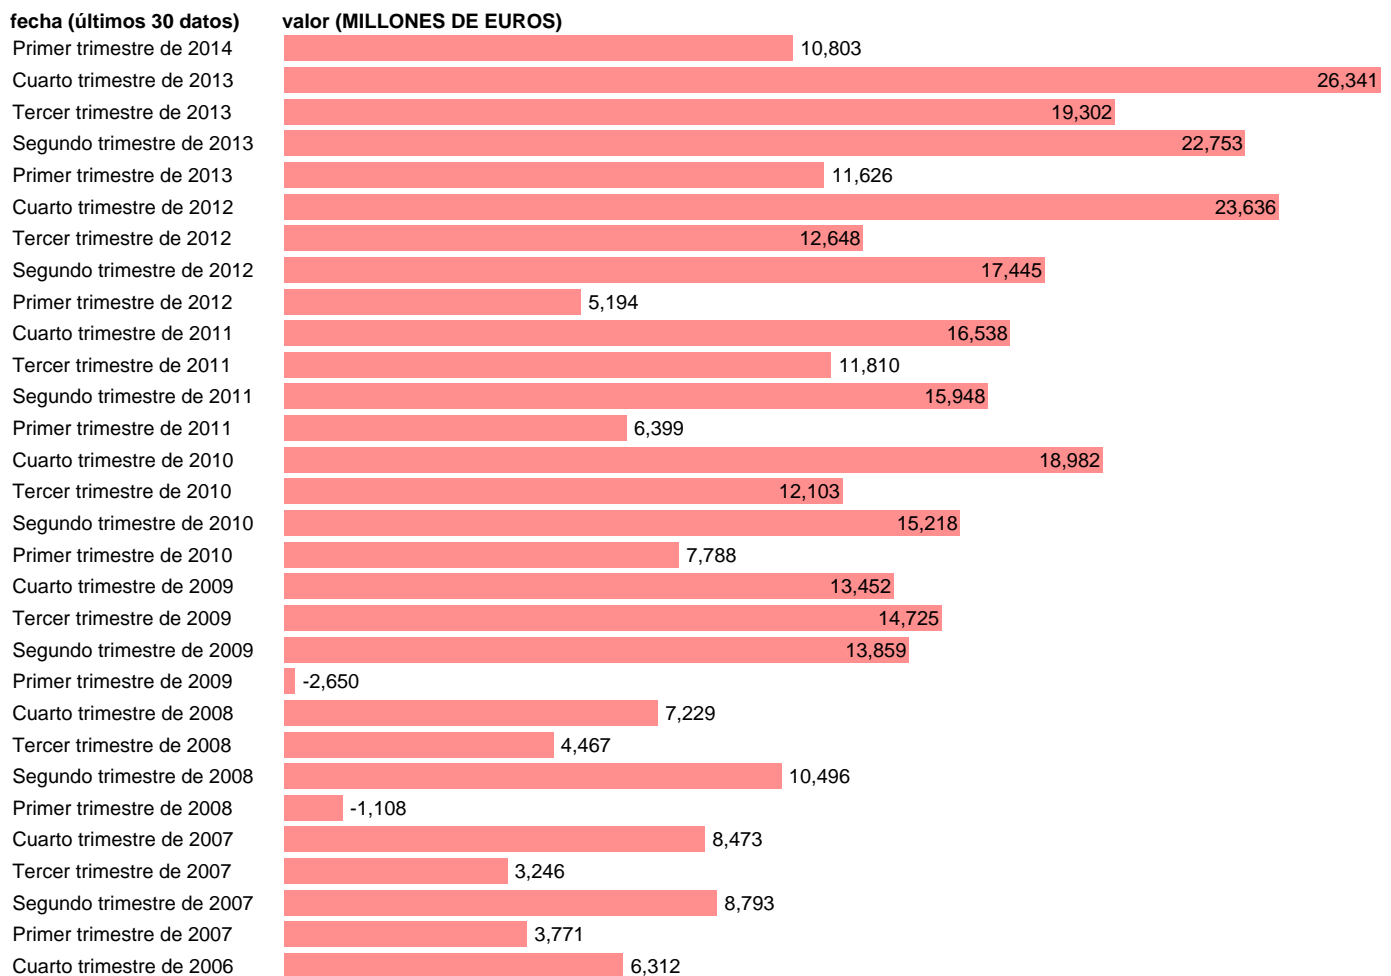

## SOC. NO FINANCIERAS. SALDO RENTAS PRIMARIAS NETO.

Estadística: [SOC. NO FINANCIERAS. SALDO RENTAS PRIMARIAS NETO.](#)

Enlace permanente (Permalink): <https://tematicas.org/M1/9bh4031t/>

Notas: **ACTUALIZA: SGCPE (AREA COYUNTURA NACIONAL) NOTA: DATOS BRUTOS A PRECIOS CORRIENTES**

Fuente: **INE (CTNFSI - BASE 2008).**

Frecuencia: **Trimestral.**

Unidades: **MILLONES DE EUROS.**

Datos disponibles desde **Primer trimestre de 2000** hasta **Primer trimestre de 2014.**

Valor más alto alcanzado en Cuarto trimestre de 2013: **26341.**

Valor más bajo alcanzado en Primer trimestre de 2009: **-2650.**

[Pulse aquí](#) para acceder a los datos completos actualizados y a la representación gráfica estadística.