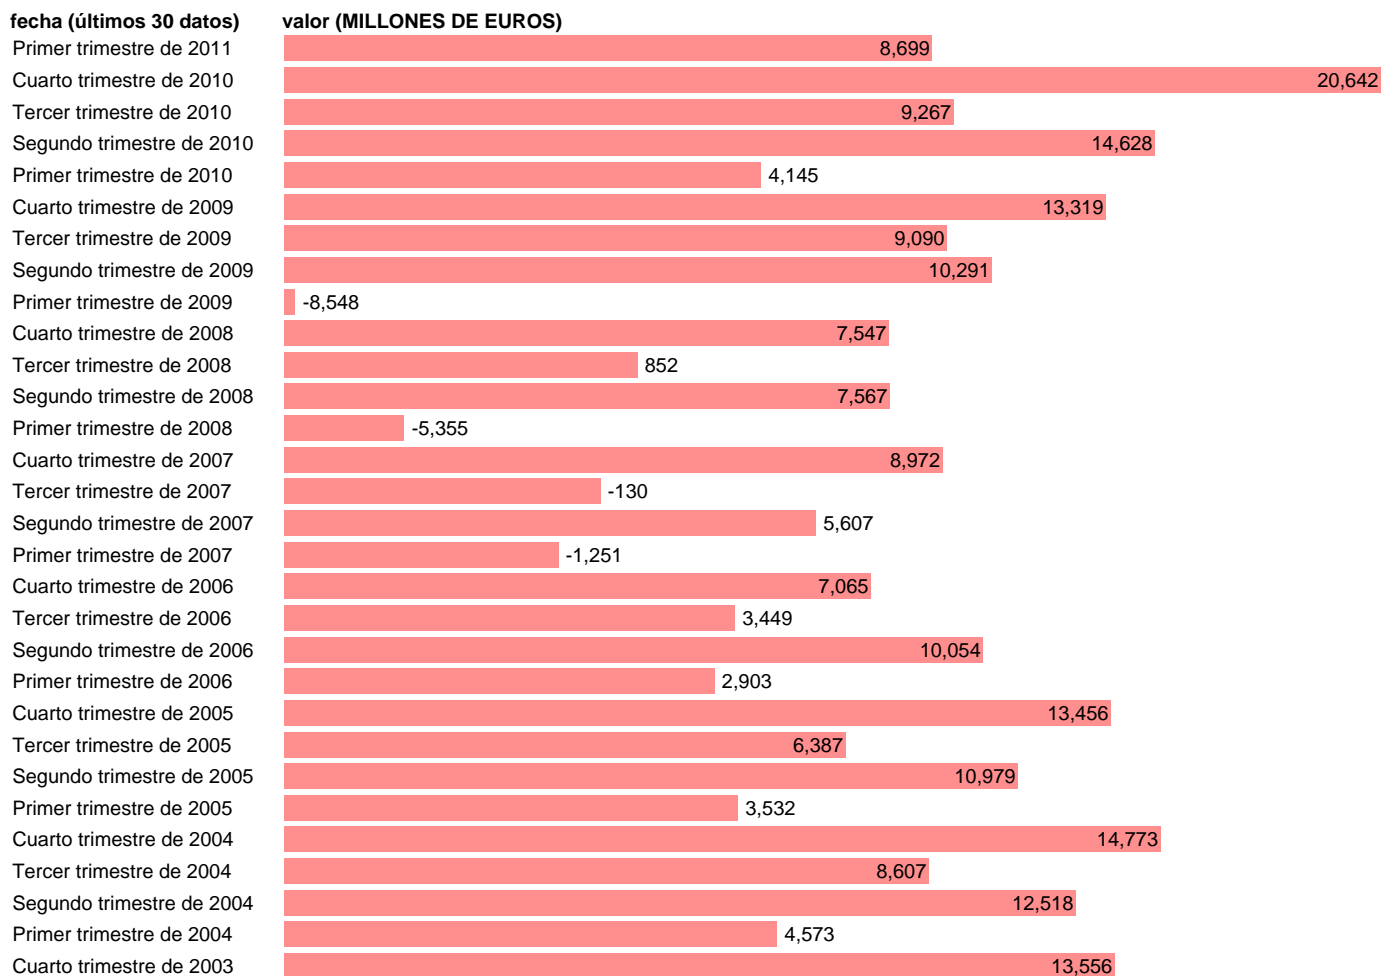

## SOC. NO FINANCIERAS. SALDO RENTAS PRIMARIAS NETO.

Estadística: [SOC. NO FINANCIERAS. SALDO RENTAS PRIMARIAS NETO.](#)

Enlace permanente (Permalink): <https://tematicas.org/M1/9bg4031t/>

Notas: **ACTUALIZA: SGCPE (AREA COYUNTURA NACIONAL) NOTA: DATOS BRUTOS A PRECIOS CORRIENTES**

Fuente: **INE (CTNFSI BASE 2000).**

Frecuencia: **Trimestral.**

Unidades: **MILLONES DE EUROS.**

Datos disponibles desde **Primer trimestre de 2000** hasta **Primer trimestre de 2011.**

Valor más alto alcanzado en Cuarto trimestre de 2010: **20642.**

Valor más bajo alcanzado en Primer trimestre de 2009: **-8548.**

[Pulse aquí](#) para acceder a los datos completos actualizados y a la representación gráfica estadística.