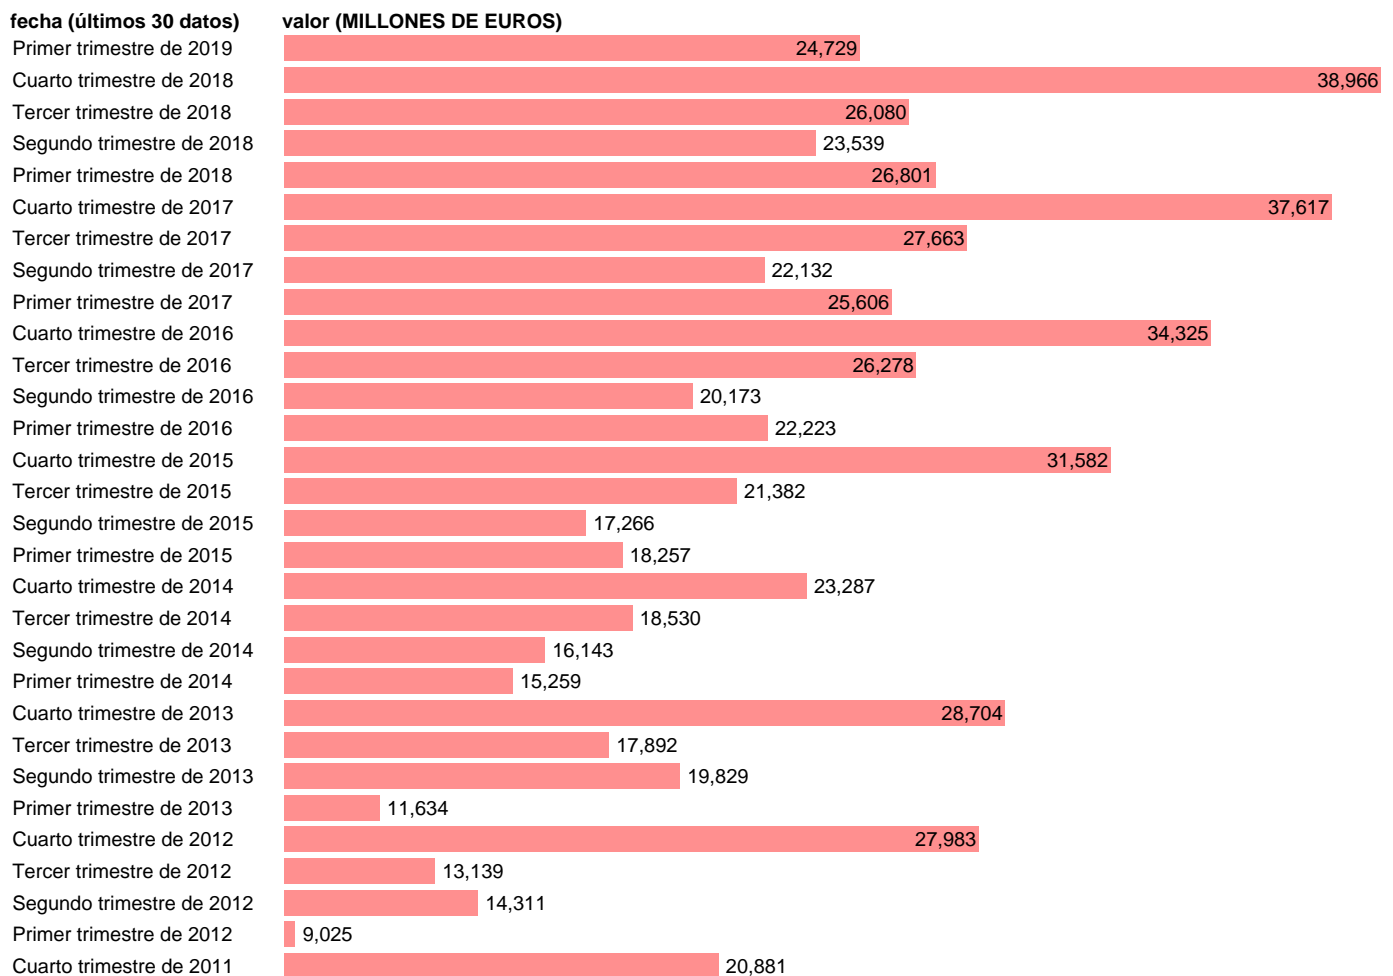

## SOC. NO FINANCIERAS. SALDO RENTAS PRIMARIAS NETO.

Estadística: [SOC. NO FINANCIERAS. SALDO RENTAS PRIMARIAS NETO.](#)

Enlace permanente (Permalink): <https://tematicas.org/M1/91j4031t/>

Notas: **ACTUALIZA: SGACPE (AREA COYUNTURA NACIONAL) NOTA: DATOS BRUTOS A PRECIOS CORRIENTES**

Fuente: **INE (CTNFSI - BASE 2010).**

Frecuencia: **Trimestral.**

Unidades: **MILLONES DE EUROS.**

Datos disponibles desde **Primer trimestre de 1999** hasta **Primer trimestre de 2019.**

Valor más alto alcanzado en Cuarto trimestre de 2018: **38966.**

Valor más bajo alcanzado en Primer trimestre de 2009: **4444.**

[Pulse aquí](#) para acceder a los datos completos actualizados y a la representación gráfica estadística.