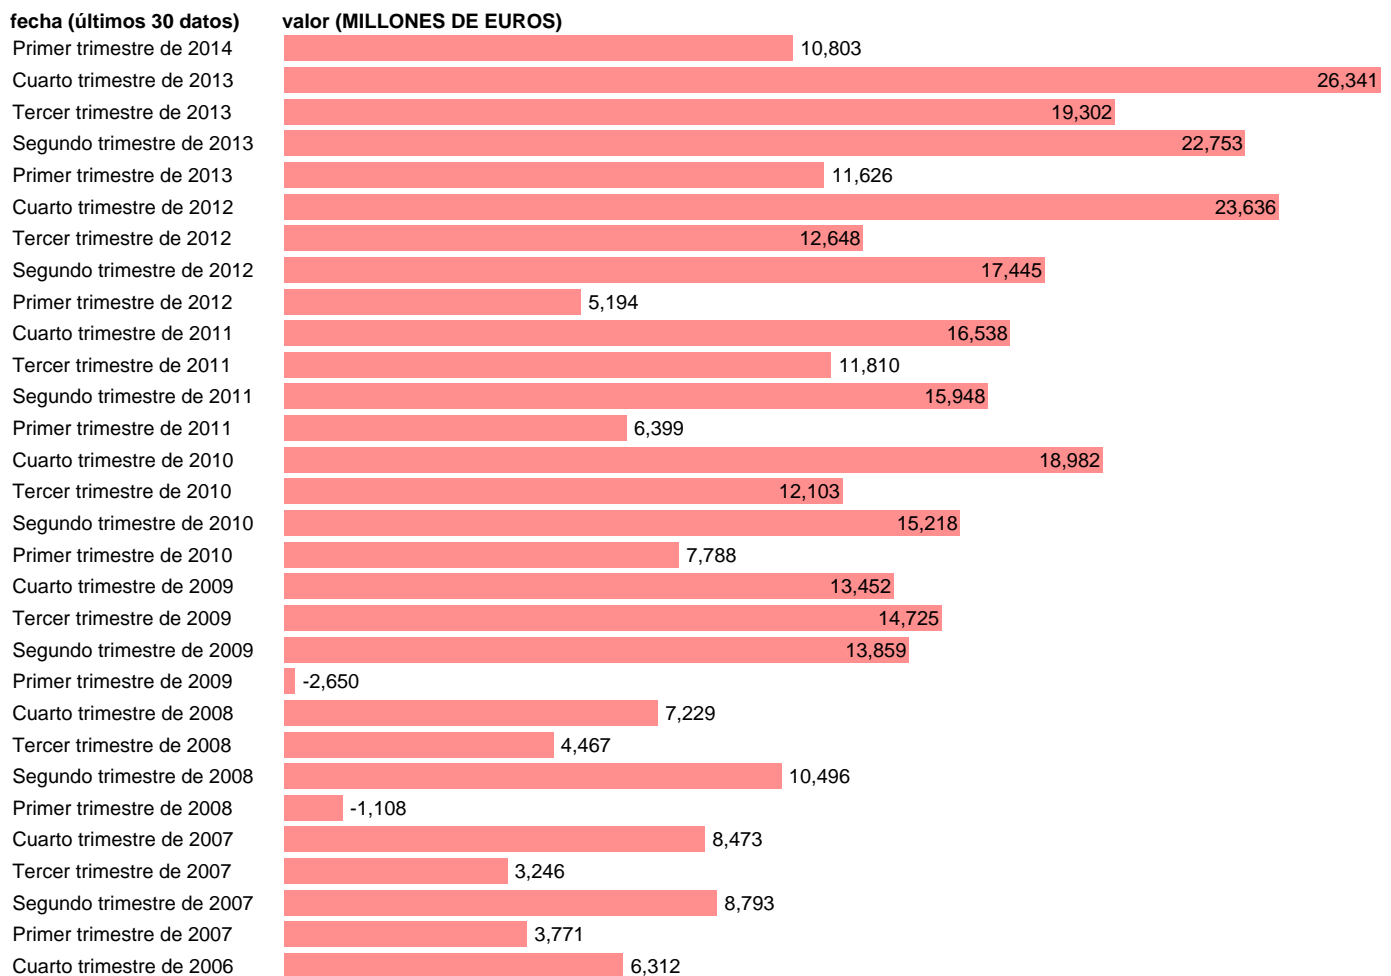

## SOC. NO FINANCIERAS. SALDO RENTAS PRIMARIAS NETO.

Estadística: [SOC. NO FINANCIERAS. SALDO RENTAS PRIMARIAS NETO.](#)

Enlace permanente (Permalink): <https://tematicas.org/M1/91h4031t/>

Notas: **ACTUALIZA: SGCPE (AREA COYUNTURA NACIONAL) NOTA: DATOS BRUTOS A PRECIOS CORRIENTES**

Fuente: **INE (CTNFSI - BASE 2008).**

Frecuencia: **Trimestral.**

Unidades: **MILLONES DE EUROS.**

Datos disponibles desde **Primer trimestre de 2000** hasta **Primer trimestre de 2014.**

Valor más alto alcanzado en Cuarto trimestre de 2013: **26341.**

Valor más bajo alcanzado en Primer trimestre de 2009: **-2650.**

[Pulse aquí](#) para acceder a los datos completos actualizados y a la representación gráfica estadística.