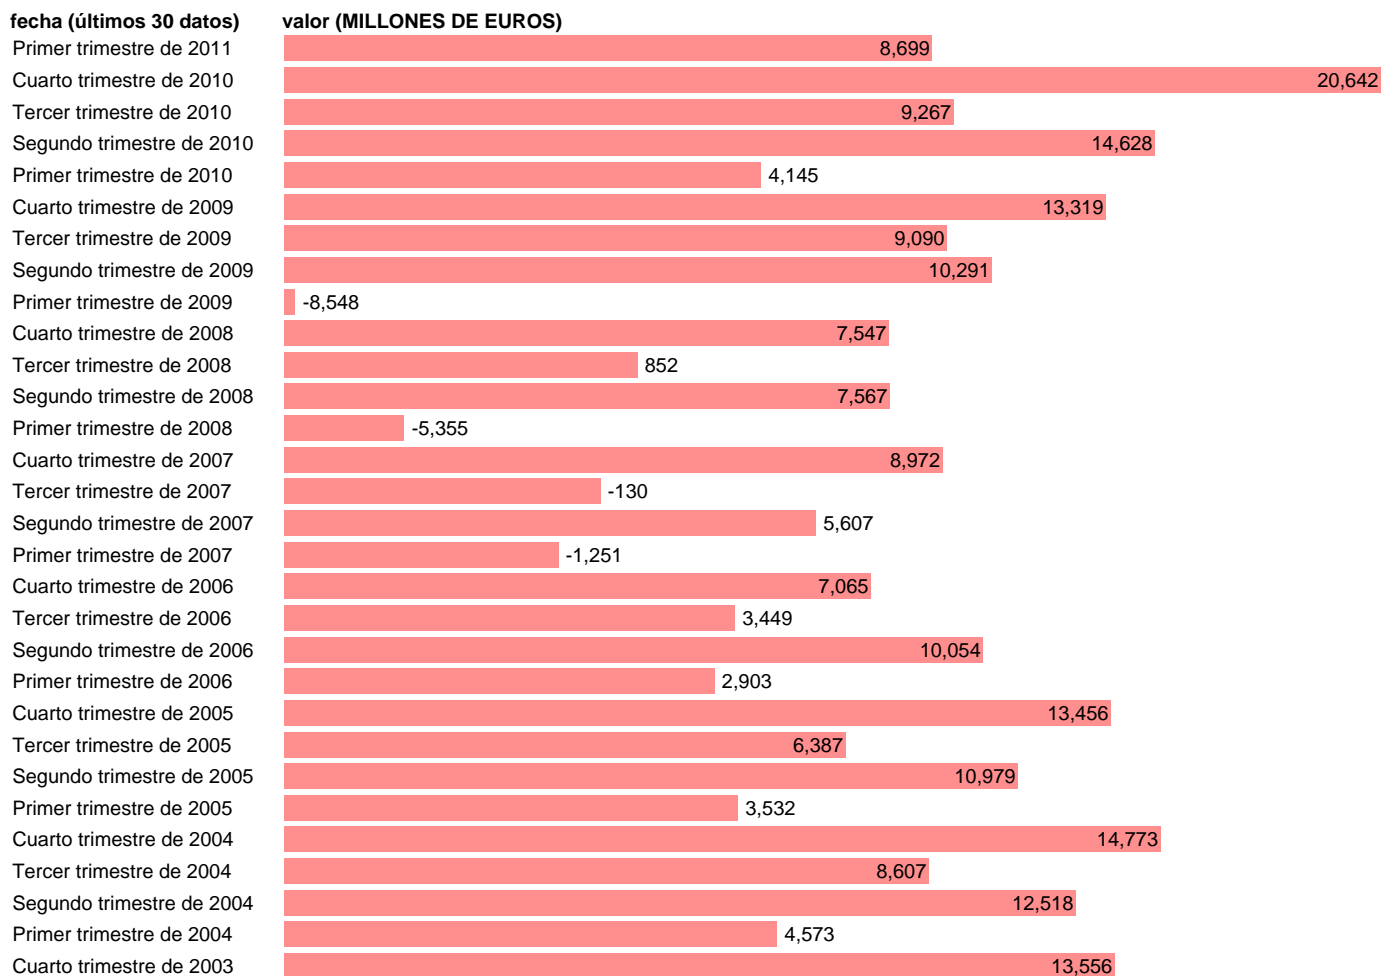

SOC. NO FINANCIERAS. SALDO RENTAS PRIMARIAS NETO.

Estadística: [SOC. NO FINANCIERAS. SALDO RENTAS PRIMARIAS NETO.](#)

Enlace permanente (Permalink): <https://tematicas.org/M1/914031t/>

Notas: **ACTUALIZA: SGACPE (AREA COYUNTURA NACIONAL) NOTA: DATOS BRUTOS A PRECIOS CORRIENTES**

Fuente: **INE (CTNFSI BASE 2000).**

Frecuencia: **Trimestral.**

Unidades: **MILLONES DE EUROS.**

Datos disponibles desde **Primer trimestre de 2000** hasta **Primer trimestre de 2011.**

Valor más alto alcanzado en Cuarto trimestre de 2010: **20642.**

Valor más bajo alcanzado en Primer trimestre de 2009: **-8548.**

[Pulse aquí](#) para acceder a los datos completos actualizados y a la representación gráfica estadística.