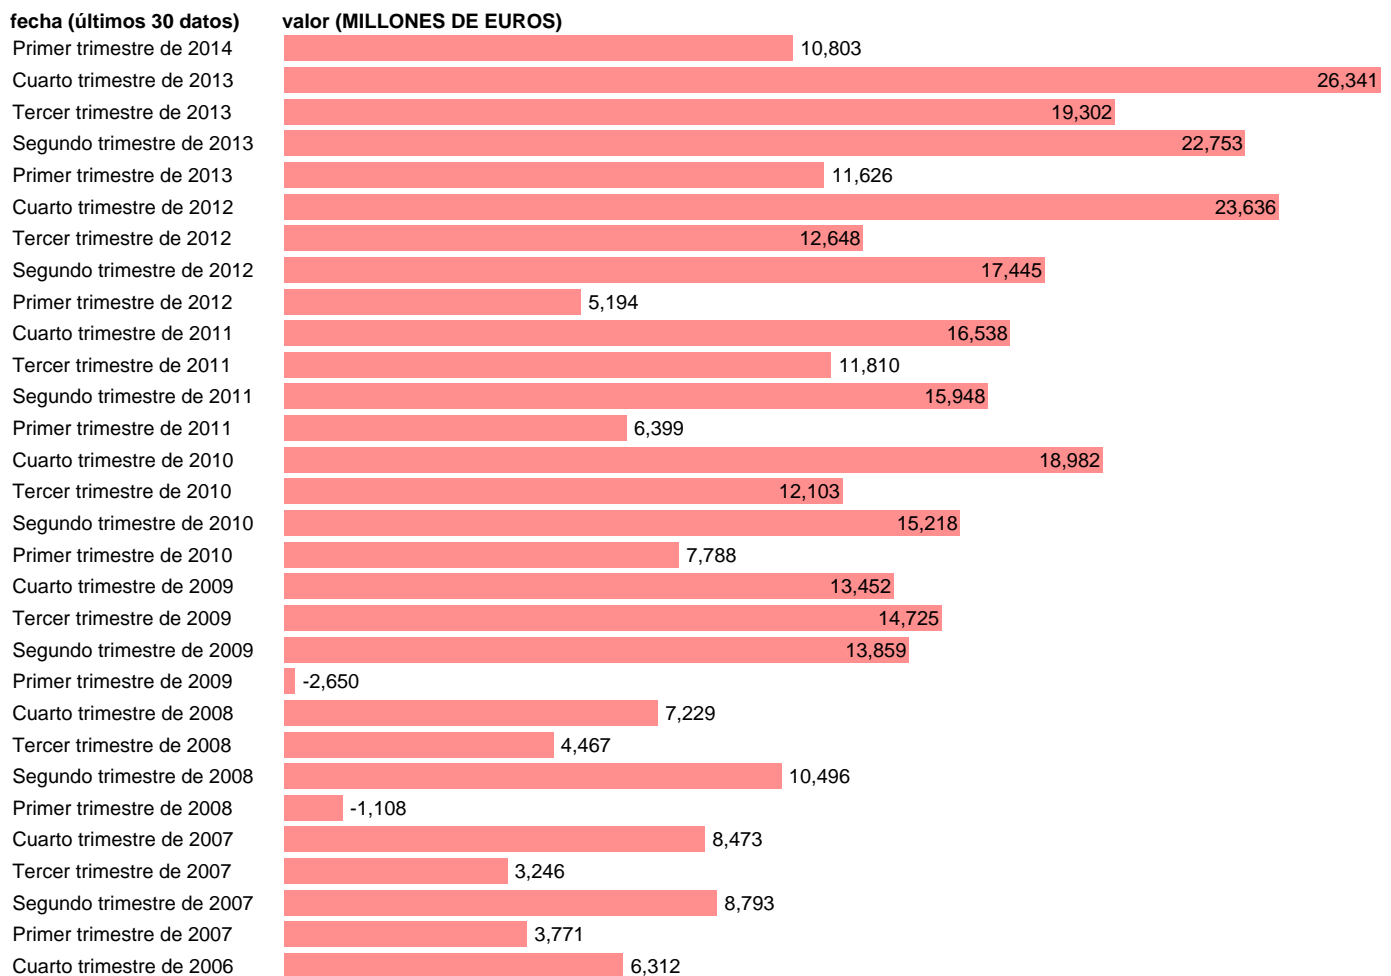

SOC. NO FINANCIERAS. SALDO RENTAS PRIMARIAS NETO.

Estadística: [SOC. NO FINANCIERAS. SALDO RENTAS PRIMARIAS NETO.](#)

Enlace permanente (Permalink): <https://tematicas.org/M1/9184031/>

Notas: **ACTUALIZA: SGACPE (AREA COYUNTURA NACIONAL) NOTA: DATOS BRUTOS A PRECIOS CORRIENTES**

Fuente: **INE (CTNFSI - BASE 2008).**

Frecuencia: **Trimestral.**

Unidades: **MILLONES DE EUROS.**

Datos disponibles desde **Primer trimestre de 2000** hasta **Primer trimestre de 2014.**

Valor más alto alcanzado en Cuarto trimestre de 2013: **26341.**

Valor más bajo alcanzado en Primer trimestre de 2009: **-2650.**

[Pulse aquí](#) para acceder a los datos completos actualizados y a la representación gráfica estadística.