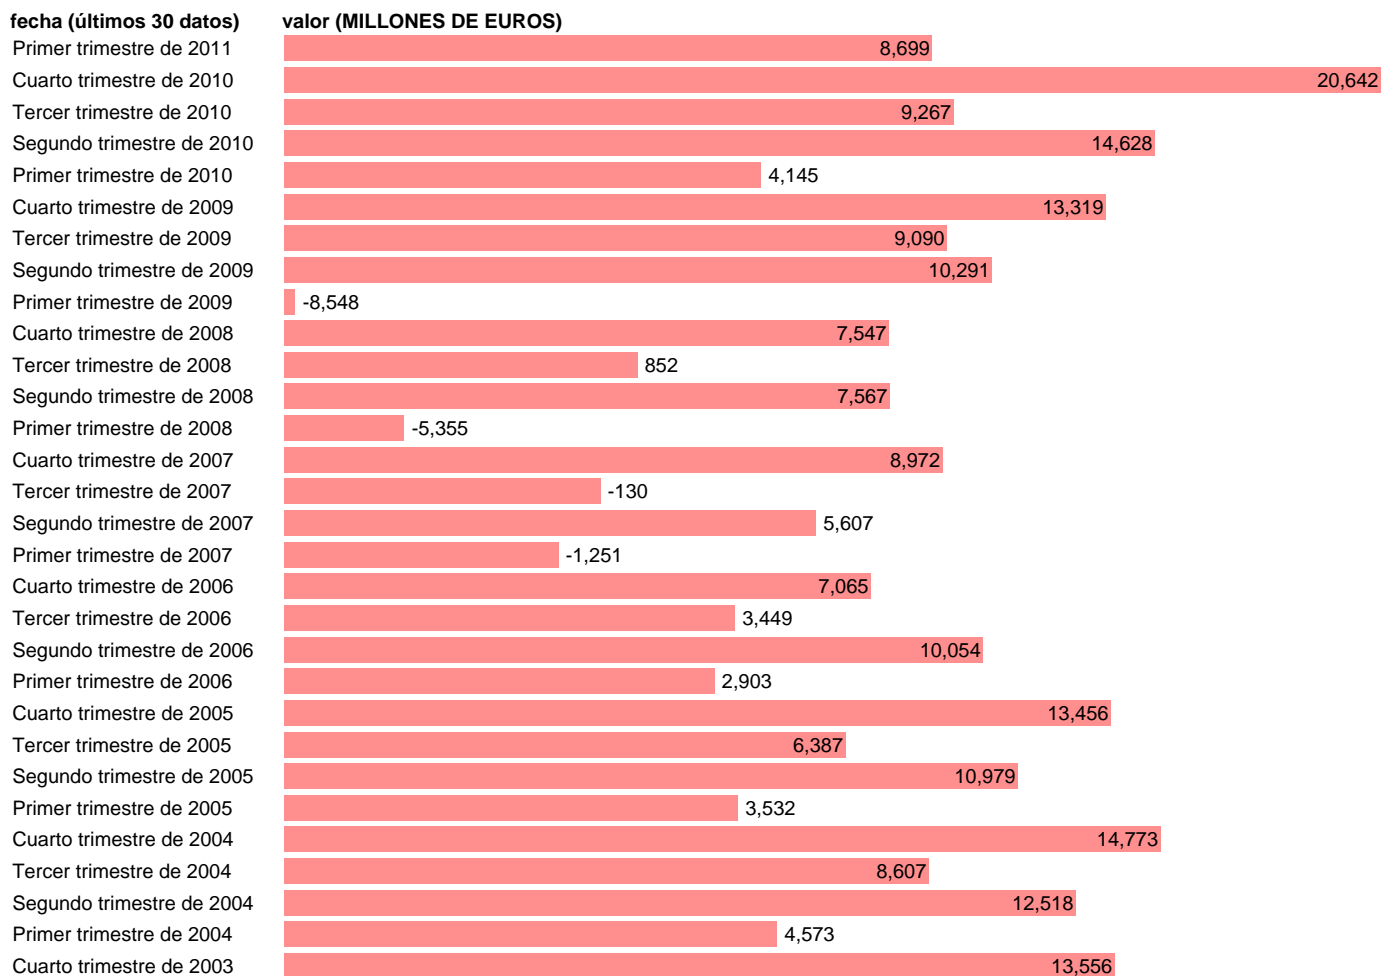

## SOC. NO FINANCIERAS. SALDO RENTAS PRIMARIAS NETO.

Estadística: [SOC. NO FINANCIERAS. SALDO RENTAS PRIMARIAS NETO.](#)

Enlace permanente (Permalink): <https://tematicas.org/M1/9104031/>

Notas: **ACTUALIZA: SGACPE (AREA COYUNTURA NACIONAL) NOTA: DATOS BRUTOS A PRECIOS CORRIENTES**

Fuente: **INE (CTNFSI BASE 2000).**

Frecuencia: **Trimestral.**

Unidades: **MILLONES DE EUROS.**

Datos disponibles desde **Primer trimestre de 2000** hasta **Primer trimestre de 2011.**

Valor más alto alcanzado en Cuarto trimestre de 2010: **20642.**

Valor más bajo alcanzado en Primer trimestre de 2009: **-8548.**

[Pulse aquí](#) para acceder a los datos completos actualizados y a la representación gráfica estadística.