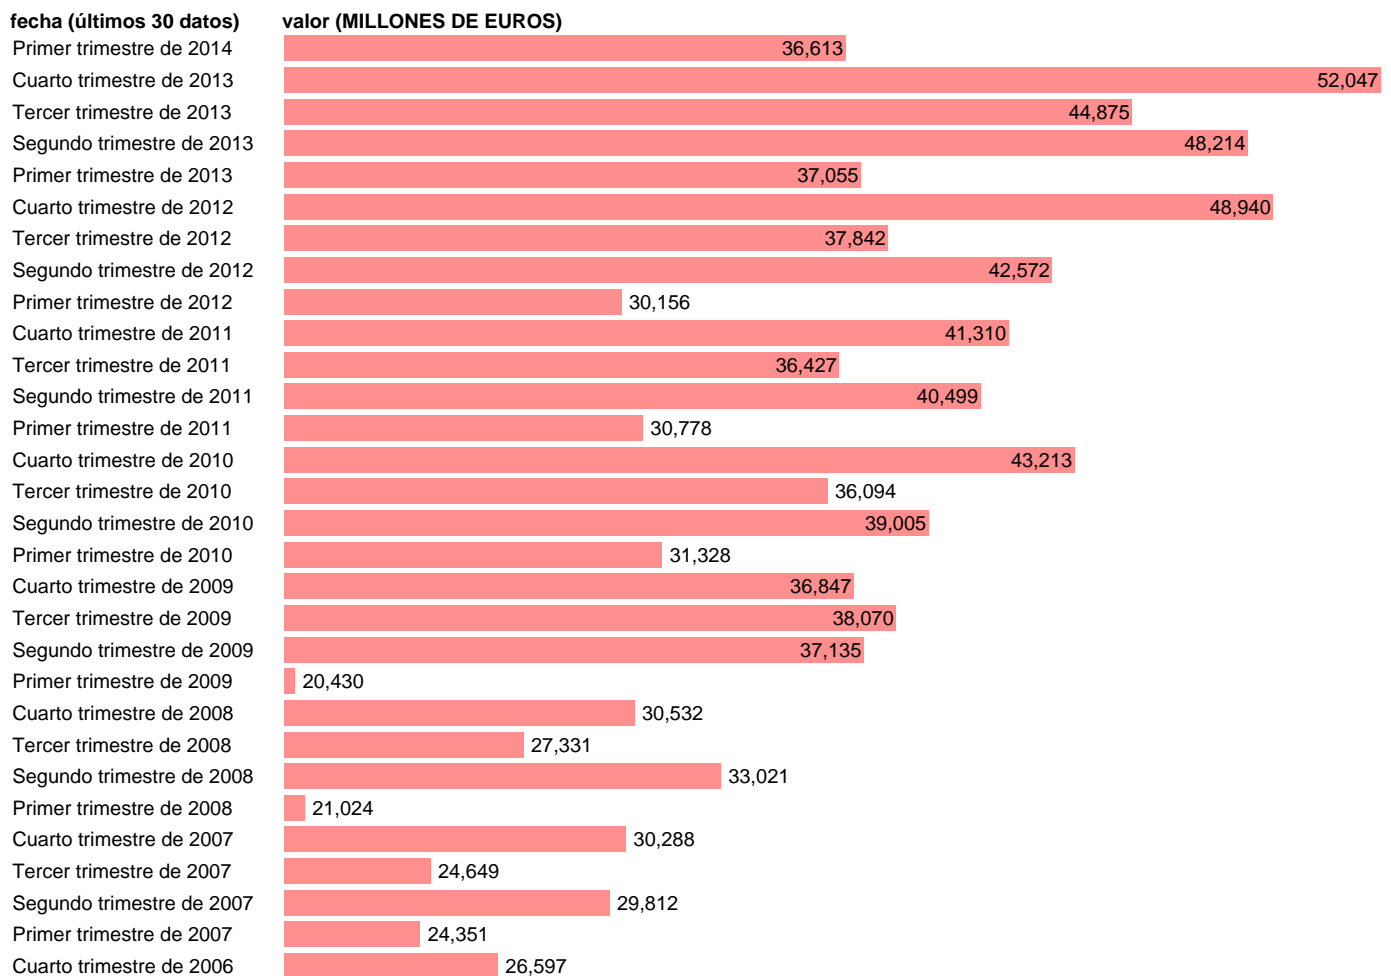

SOC. NO FINANCIERAS. SALDO RENTAS PRIMARIAS BRUTO.

Estadística: [SOC. NO FINANCIERAS. SALDO RENTAS PRIMARIAS BRUTO.](#)

Enlace permanente (Permalink): <https://tematicas.org/M1/9bh4030t/>

Notas: **ACTUALIZA: SGCPE (AREA COYUNTURA NACIONAL) NOTA: DATOS BRUTOS A PRECIOS CORRIENTES**

Fuente: **INE (CTNFSI - BASE 2008).**

Frecuencia: **Trimestral.**

Unidades: **MILLONES DE EUROS.**

Datos disponibles desde **Primer trimestre de 2000** hasta **Primer trimestre de 2014.**

Valor más alto alcanzado en Cuarto trimestre de 2013: **52047.**

Valor más bajo alcanzado en Tercer trimestre de 2000: **18626.**

[Pulse aquí](#) para acceder a los datos completos actualizados y a la representación gráfica estadística.