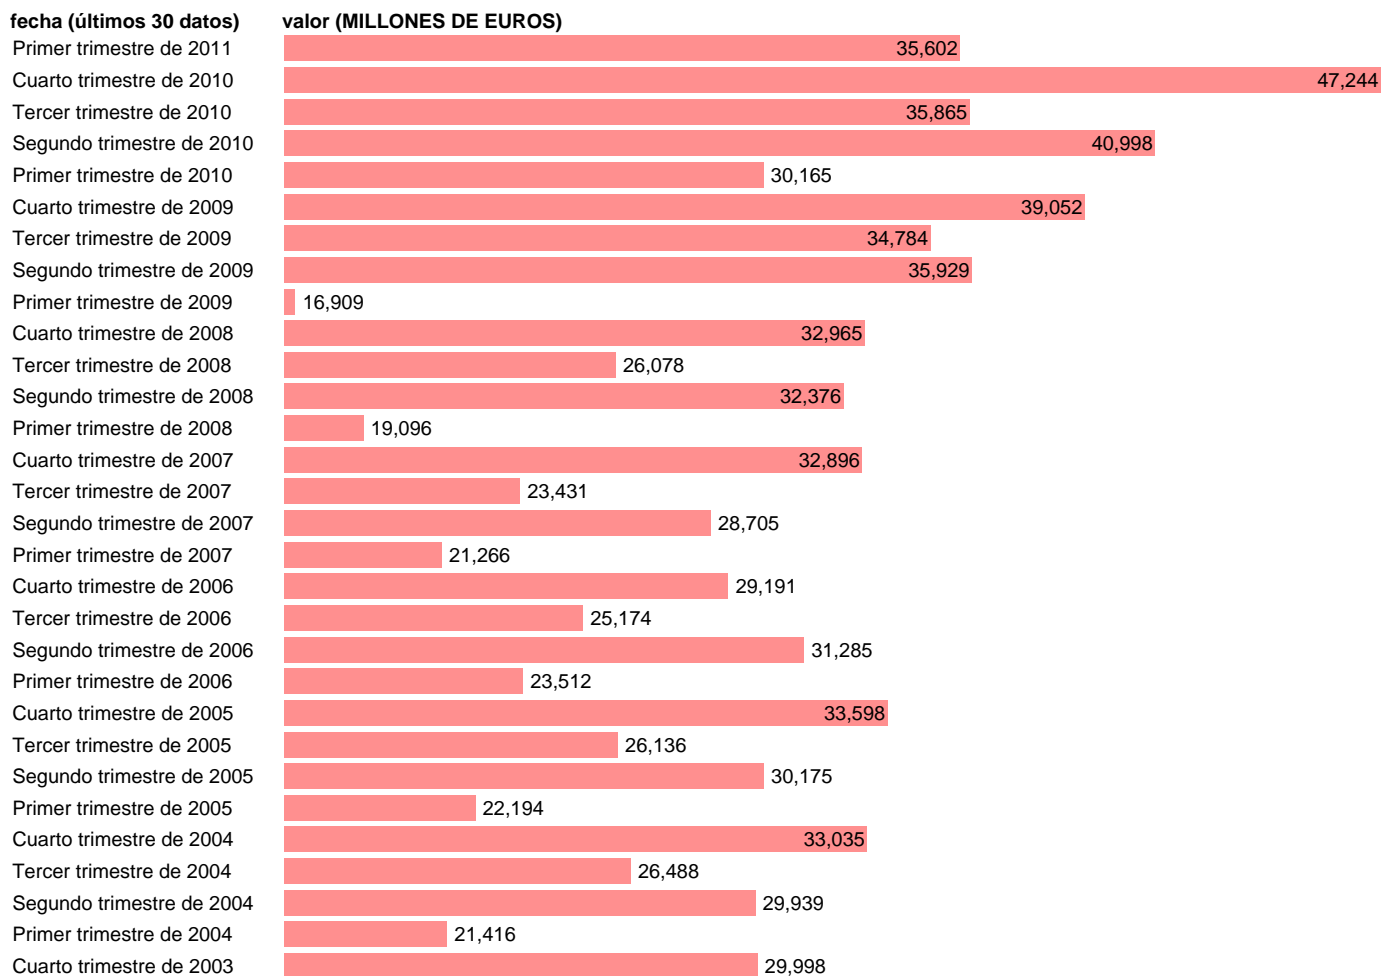

SOC. NO FINANCIERAS. SALDO RENTAS PRIMARIAS BRUTO.

Estadística: [SOC. NO FINANCIERAS. SALDO RENTAS PRIMARIAS BRUTO.](#)

Enlace permanente (Permalink): <https://tematicas.org/M1/9bg4030t/>

Notas: **ACTUALIZA: SGCPE (AREA COYUNTURA NACIONAL) NOTA: DATOS BRUTOS A PRECIOS CORRIENTES**

Fuente: **INE (CTNFSI BASE 2000).**

Frecuencia: **Trimestral.**

Unidades: **MILLONES DE EUROS.**

Datos disponibles desde **Primer trimestre de 2000** hasta **Primer trimestre de 2011.**

Valor más alto alcanzado en Cuarto trimestre de 2010: **47244.**

Valor más bajo alcanzado en Primer trimestre de 2009: **16909.**

[Pulse aquí](#) para acceder a los datos completos actualizados y a la representación gráfica estadística.