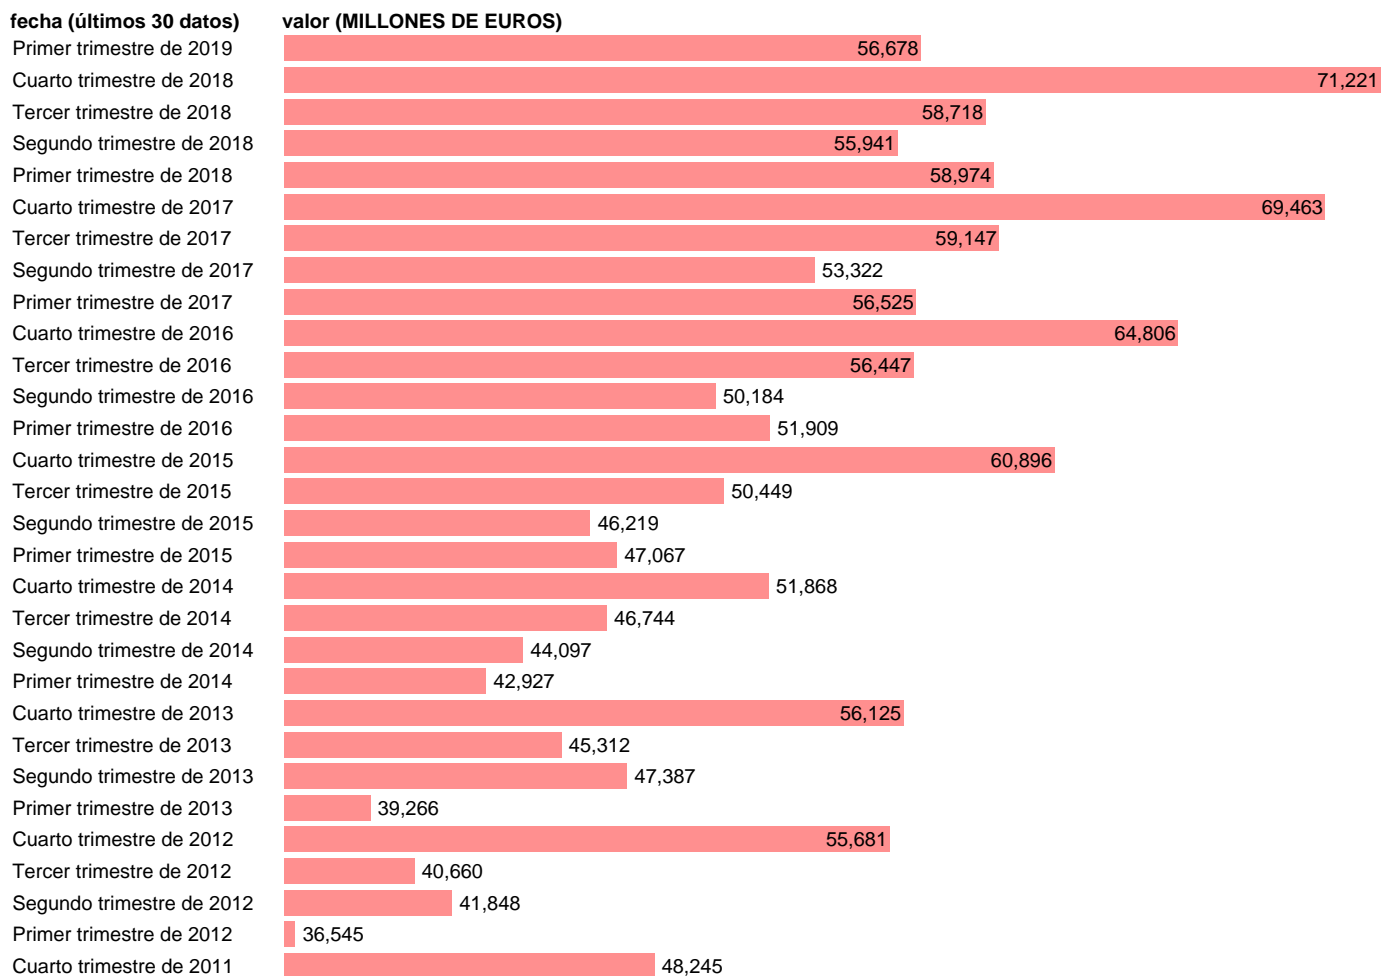

SOC. NO FINANCIERAS. SALDO RENTAS PRIMARIAS BRUTO.

Estadística: [SOC. NO FINANCIERAS. SALDO RENTAS PRIMARIAS BRUTO.](#)

Enlace permanente (Permalink): <https://tematicas.org/M1/91j4030t/>

Notas: **ACTUALIZA: SGACPE (AREA COYUNTURA NACIONAL) NOTA: DATOS BRUTOS A PRECIOS CORRIENTES**

Fuente: **INE (CTNFSI - BASE 2010).**

Frecuencia: **Trimestral.**

Unidades: **MILLONES DE EUROS.**

Datos disponibles desde **Primer trimestre de 1999** hasta **Primer trimestre de 2019.**

Valor más alto alcanzado en Cuarto trimestre de 2018: **71221.**

Valor más bajo alcanzado en Primer trimestre de 2001: **19770.**

[Pulse aquí](#) para acceder a los datos completos actualizados y a la representación gráfica estadística.