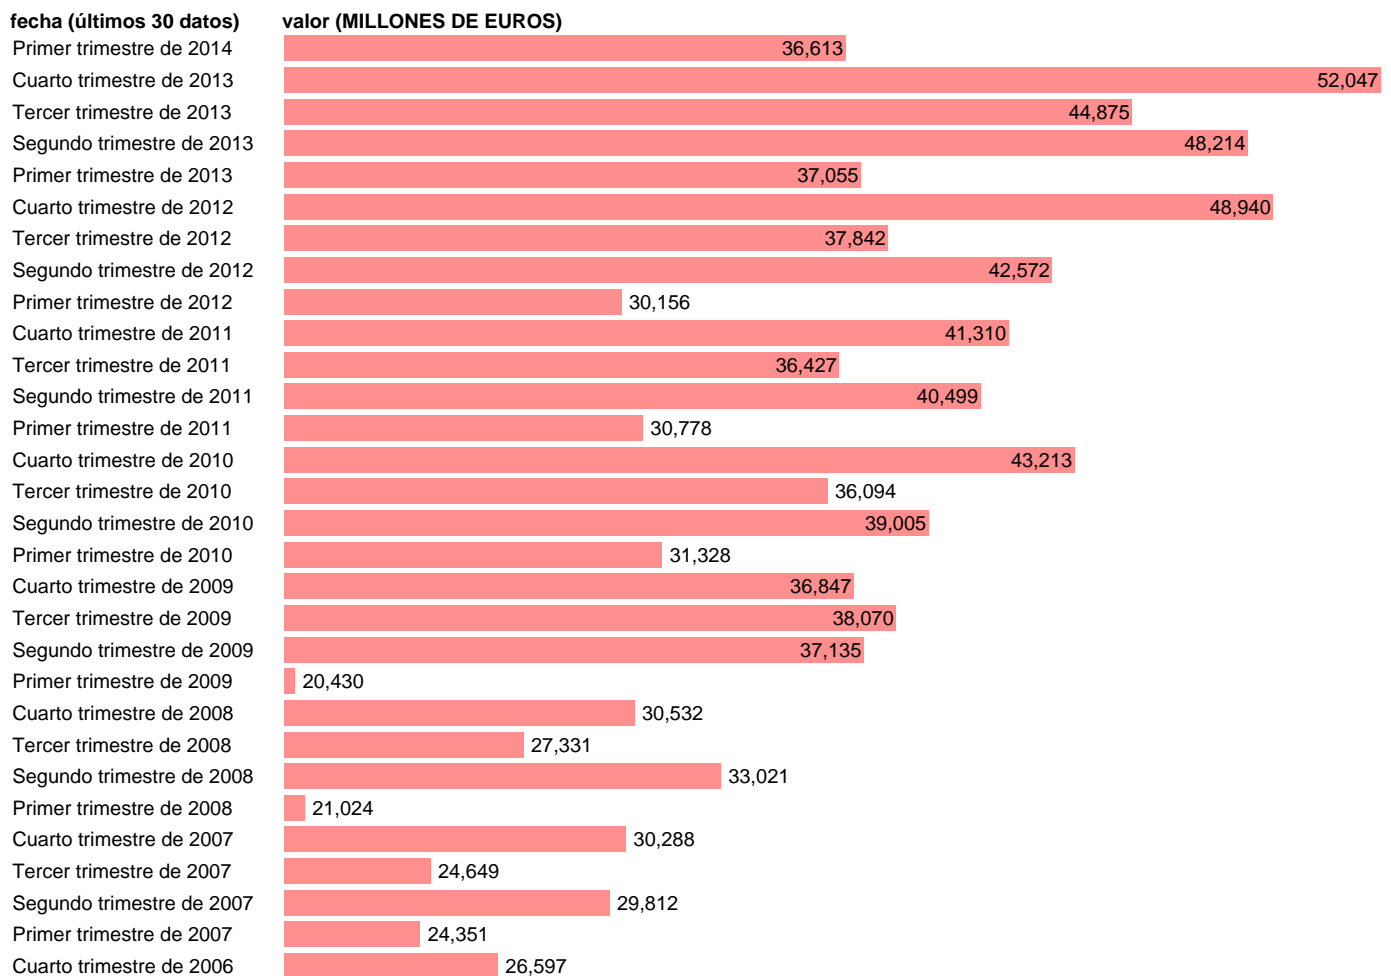

SOC. NO FINANCIERAS. SALDO RENTAS PRIMARIAS BRUTO.

Estadística: [SOC. NO FINANCIERAS. SALDO RENTAS PRIMARIAS BRUTO.](#)

Enlace permanente (Permalink): <https://tematicas.org/M1/91h4030t/>

Notas: **ACTUALIZA: SGCPE (AREA COYUNTURA NACIONAL) NOTA: DATOS BRUTOS A PRECIOS CORRIENTES**

Fuente: **INE (CTNFSI - BASE 2008).**

Frecuencia: **Trimestral.**

Unidades: **MILLONES DE EUROS.**

Datos disponibles desde **Primer trimestre de 2000** hasta **Primer trimestre de 2014.**

Valor más alto alcanzado en Cuarto trimestre de 2013: **52047.**

Valor más bajo alcanzado en Tercer trimestre de 2000: **18626.**

[Pulse aquí](#) para acceder a los datos completos actualizados y a la representación gráfica estadística.