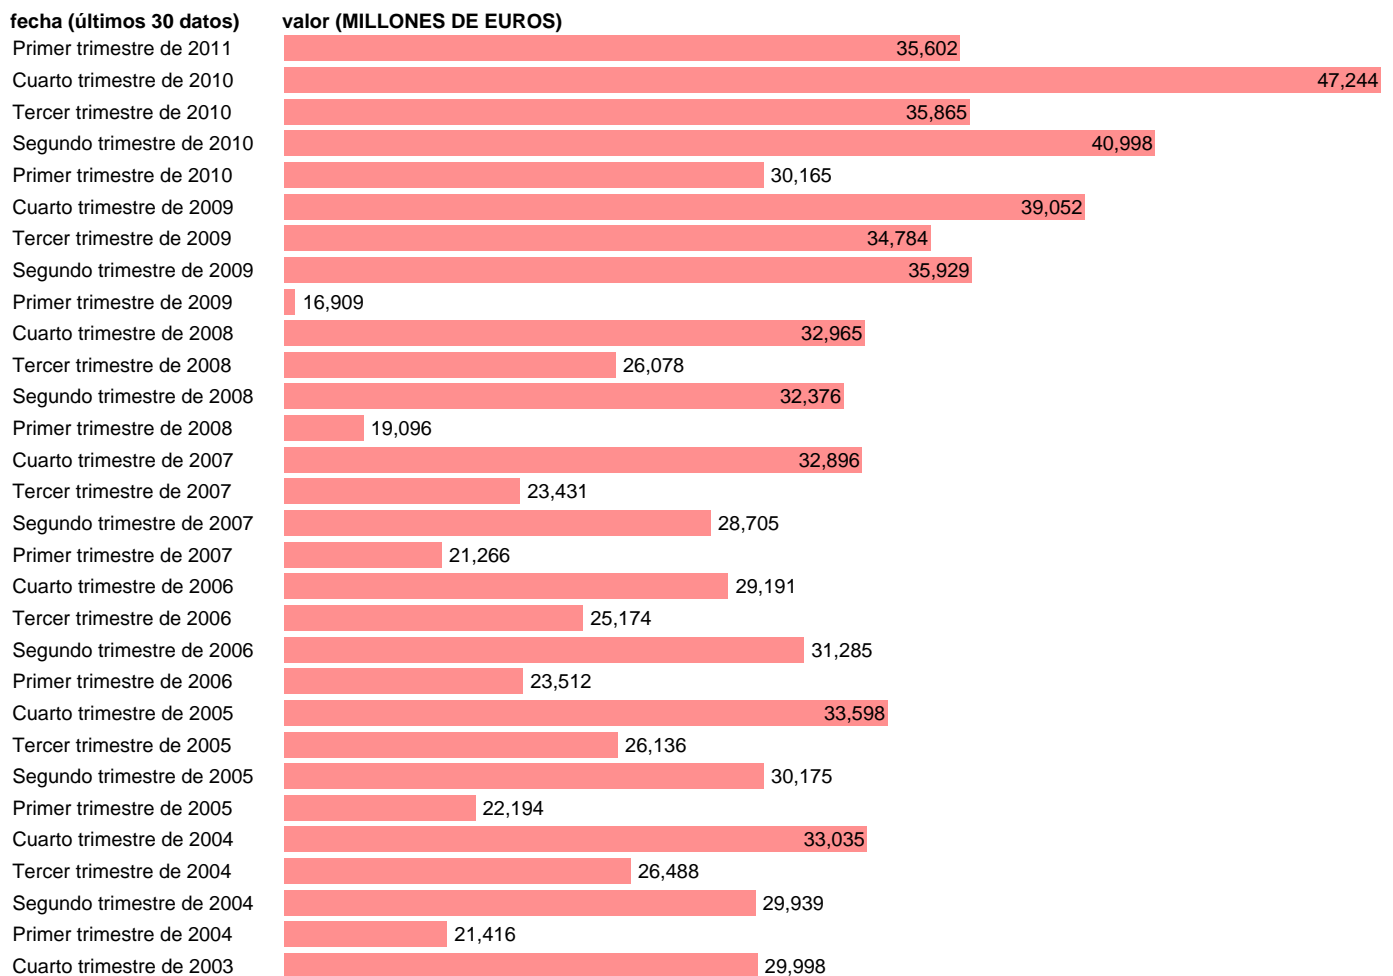

SOC. NO FINANCIERAS. SALDO RENTAS PRIMARIAS BRUTO.

Estadística: [SOC. NO FINANCIERAS. SALDO RENTAS PRIMARIAS BRUTO.](#)

Enlace permanente (Permalink): <https://tematicas.org/M1/91g4030t/>

Notas: **ACTUALIZA: SGCPE (AREA COYUNTURA NACIONAL) NOTA: DATOS BRUTOS A PRECIOS CORRIENTES**

Fuente: **INE (CTNFSI BASE 2000).**

Frecuencia: **Trimestral.**

Unidades: **MILLONES DE EUROS.**

Datos disponibles desde **Primer trimestre de 2000** hasta **Primer trimestre de 2011.**

Valor más alto alcanzado en Cuarto trimestre de 2010: **47244.**

Valor más bajo alcanzado en Primer trimestre de 2009: **16909.**

[Pulse aquí](#) para acceder a los datos completos actualizados y a la representación gráfica estadística.