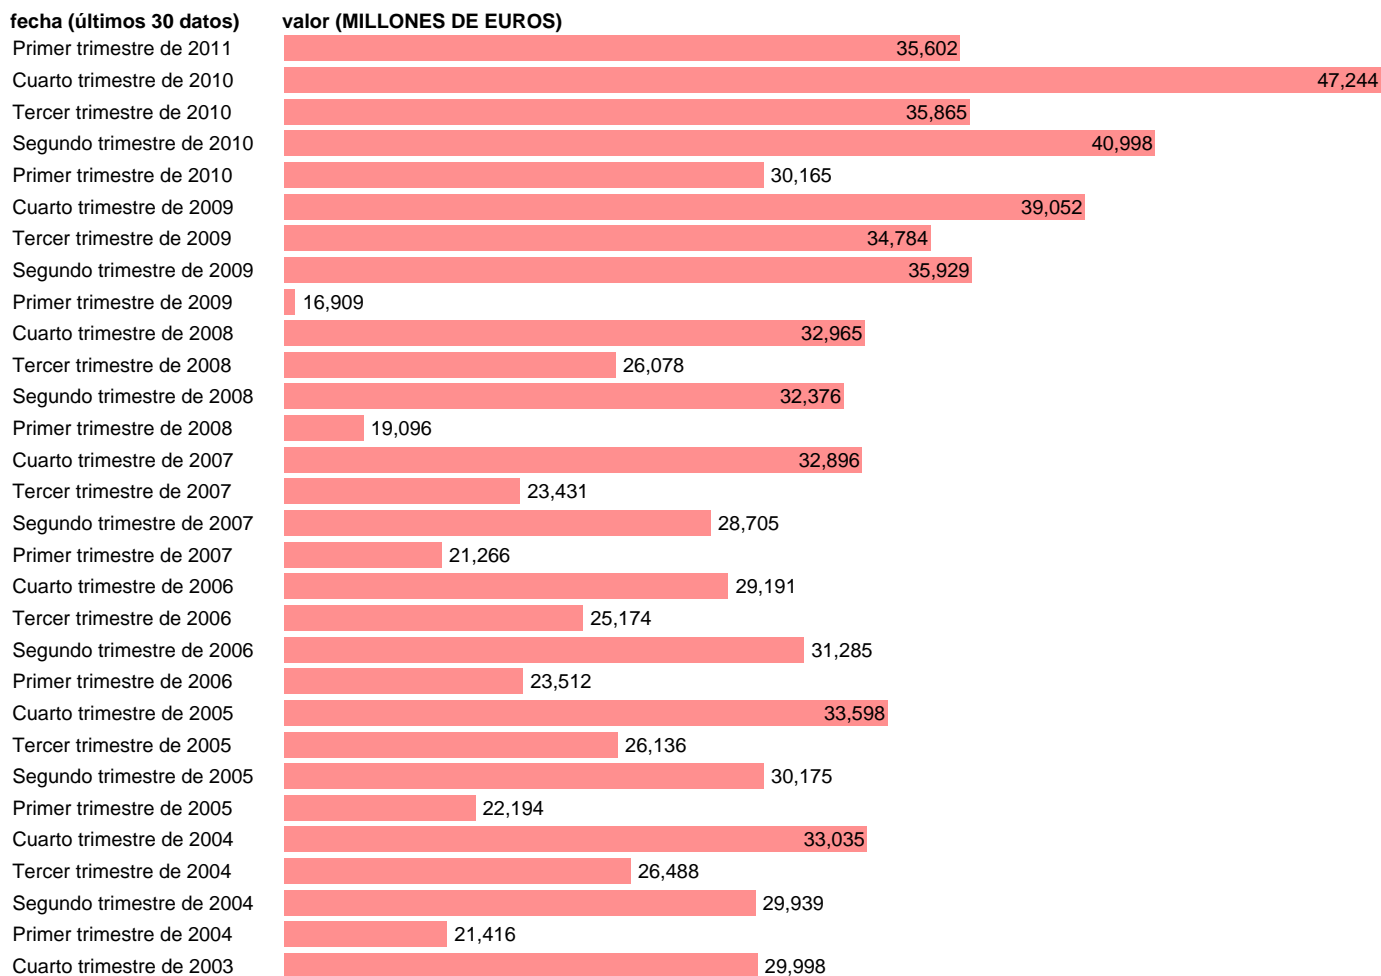

SOC. NO FINANCIERAS. SALDO RENTAS PRIMARIAS BRUTO.

Estadística: [SOC. NO FINANCIERAS. SALDO RENTAS PRIMARIAS BRUTO.](#)

Enlace permanente (Permalink): <https://tematicas.org/M1/914030t/>

Notas: **ACTUALIZA: SGACPE (AREA COYUNTURA NACIONAL) NOTA: DATOS BRUTOS A PRECIOS CORRIENTES**

Fuente: **INE (CTNFSI BASE 2000).**

Frecuencia: **Trimestral.**

Unidades: **MILLONES DE EUROS.**

Datos disponibles desde **Primer trimestre de 2000** hasta **Primer trimestre de 2011.**

Valor más alto alcanzado en Cuarto trimestre de 2010: **47244.**

Valor más bajo alcanzado en Primer trimestre de 2009: **16909.**

[Pulse aquí](#) para acceder a los datos completos actualizados y a la representación gráfica estadística.