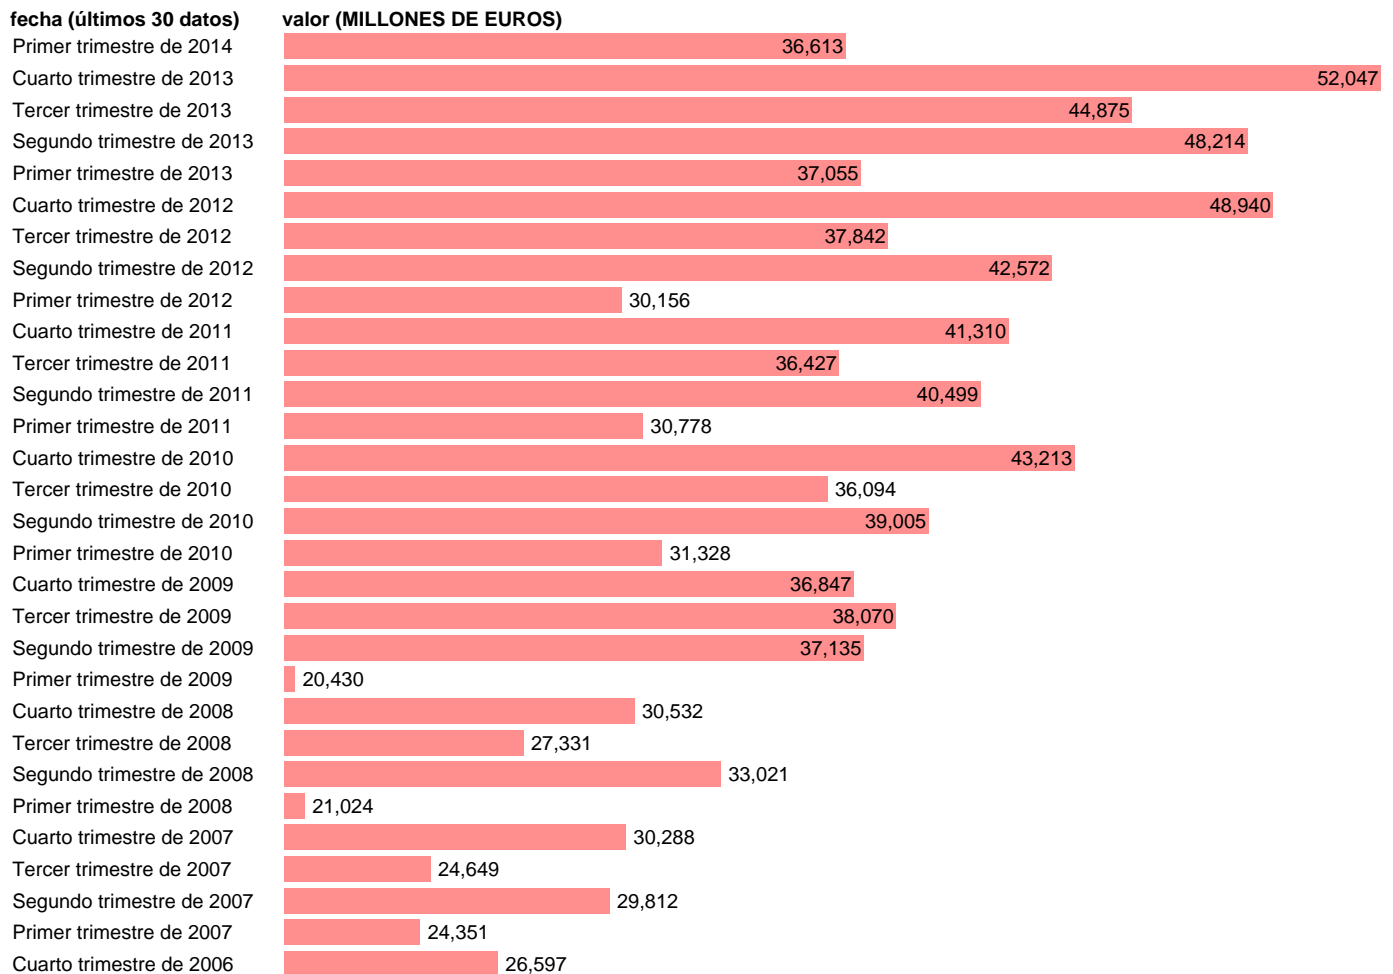

SOC. NO FINANCIERAS. SALDO RENTAS PRIMARIAS BRUTO.

Estadística: [SOC. NO FINANCIERAS. SALDO RENTAS PRIMARIAS BRUTO.](#)

Enlace permanente (Permalink): <https://tematicas.org/M1/9184030/>

Notas: **ACTUALIZA: SGACPE (AREA COYUNTURA NACIONAL) NOTA: DATOS BRUTOS A PRECIOS CORRIENTES**

Fuente: **INE (CTNFSI - BASE 2008).**

Frecuencia: **Trimestral.**

Unidades: **MILLONES DE EUROS.**

Datos disponibles desde **Primer trimestre de 2000** hasta **Primer trimestre de 2014.**

Valor más alto alcanzado en Cuarto trimestre de 2013: **52047.**

Valor más bajo alcanzado en Tercer trimestre de 2000: **18626.**

[Pulse aquí](#) para acceder a los datos completos actualizados y a la representación gráfica estadística.