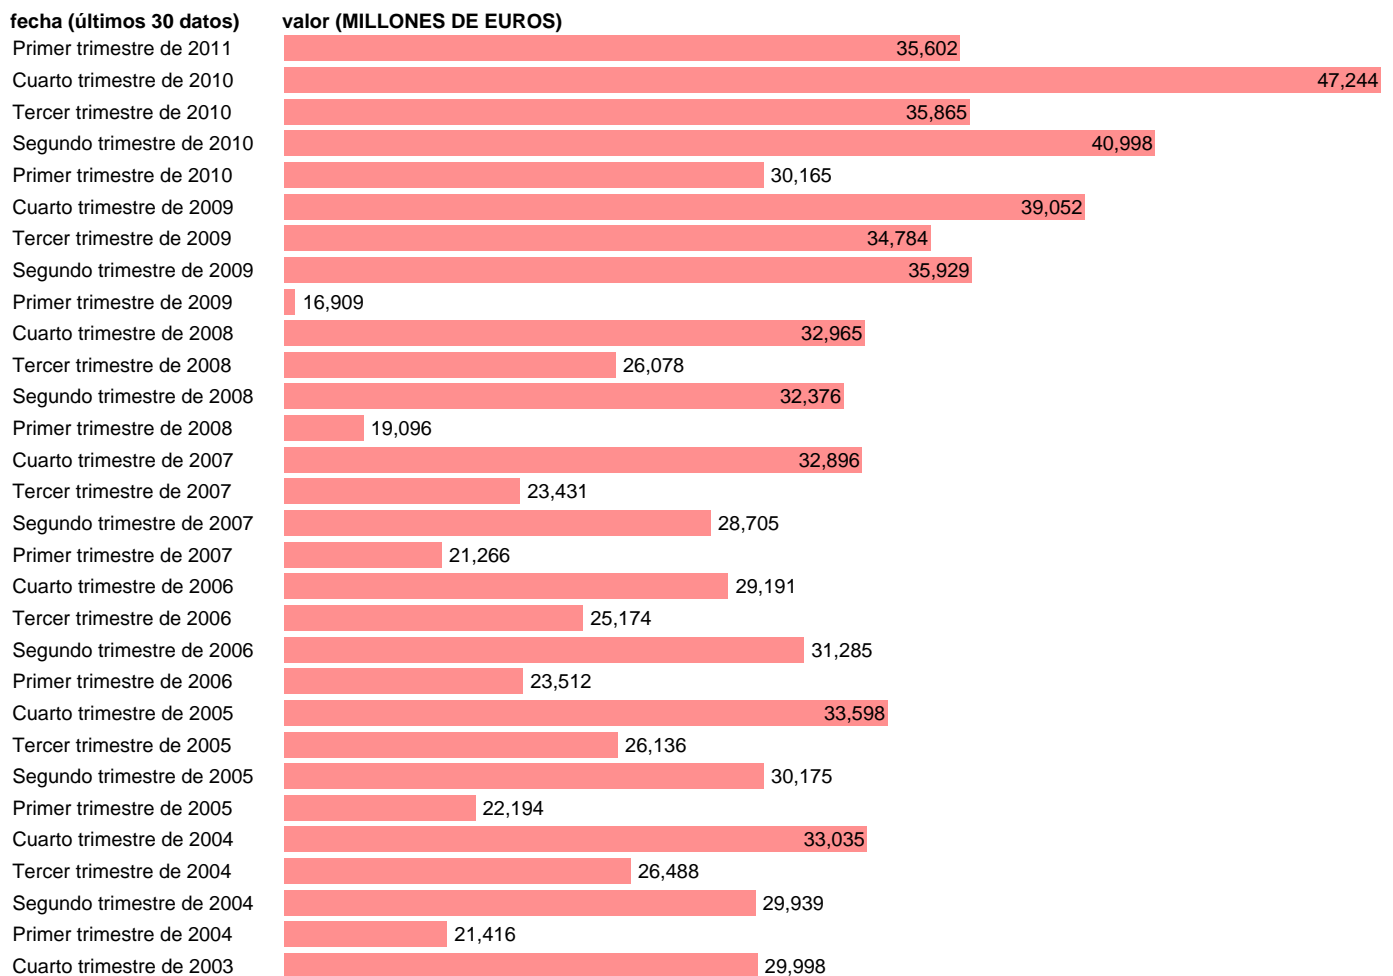

SOC. NO FINANCIERAS. SALDO RENTAS PRIMARIAS BRUTO.

Estadística: [SOC. NO FINANCIERAS. SALDO RENTAS PRIMARIAS BRUTO.](#)

Enlace permanente (Permalink): <https://tematicas.org/M1/9104030/>

Notas: **ACTUALIZA: SGACPE (AREA COYUNTURA NACIONAL) NOTA: DATOS BRUTOS A PRECIOS CORRIENTES**

Fuente: **INE (CTNFSI BASE 2000).**

Frecuencia: **Trimestral.**

Unidades: **MILLONES DE EUROS.**

Datos disponibles desde **Primer trimestre de 2000** hasta **Primer trimestre de 2011.**

Valor más alto alcanzado en Cuarto trimestre de 2010: **47244.**

Valor más bajo alcanzado en Primer trimestre de 2009: **16909.**

[Pulse aquí](#) para acceder a los datos completos actualizados y a la representación gráfica estadística.