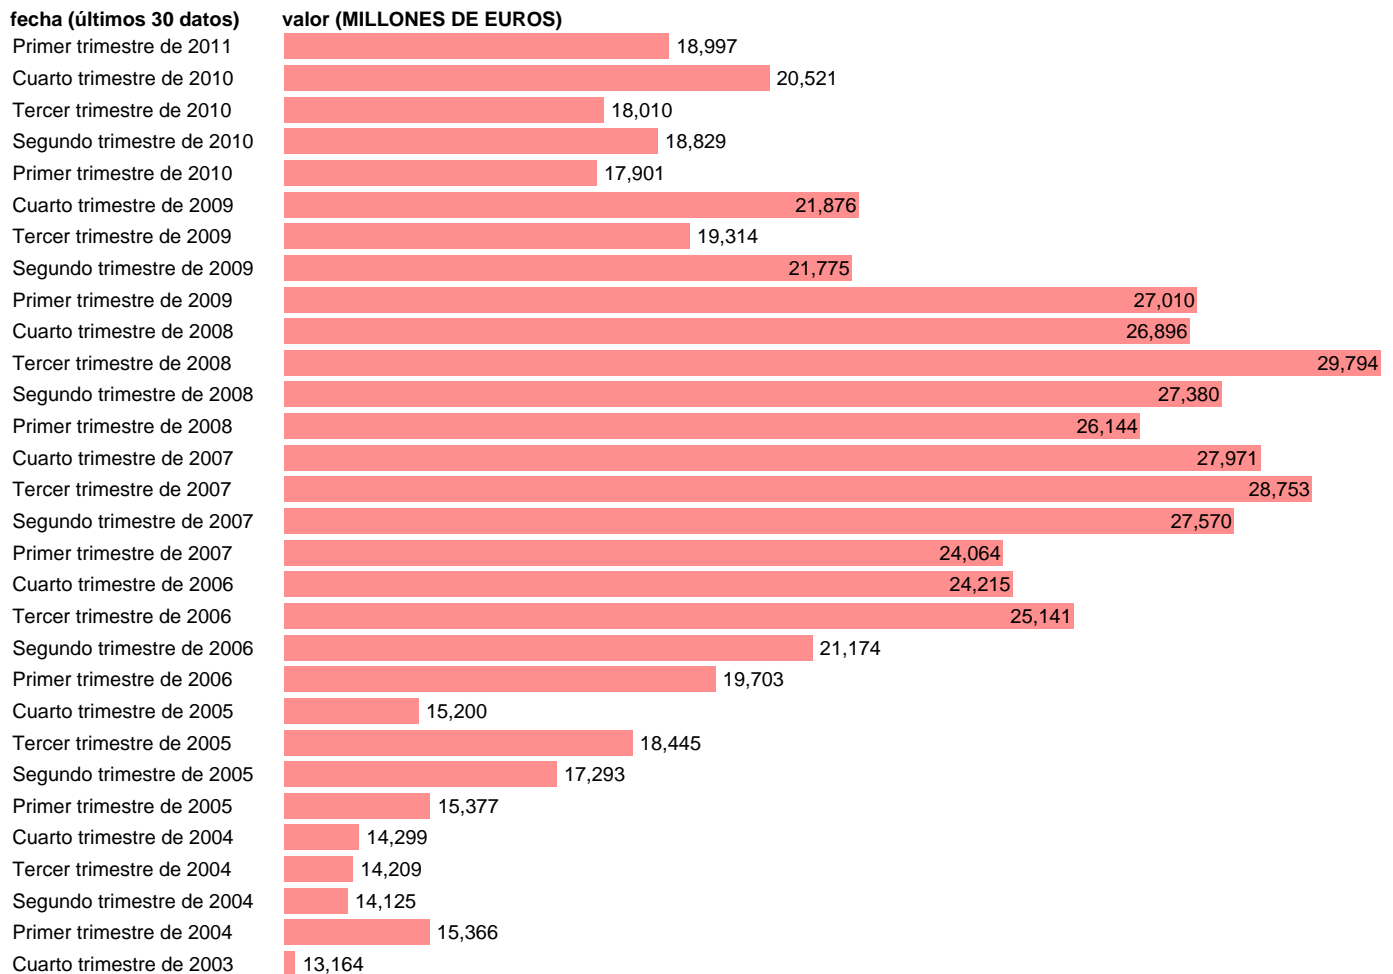

SOC. NO FINANCIERAS. RENTAS DE LA PROPIEDAD (EMPLEOS).

Estadística: [SOC. NO FINANCIERAS. RENTAS DE LA PROPIEDAD \(EMPLEOS\)](#).

Enlace permanente (Permalink): <https://tematicas.org/M1/9bg4211t/>

Notas: **ACTUALIZA: SGCPE (AREA COYUNTURA NACIONAL) NOTA: PRECIOS CORRIENTES**

Fuente: **INE (CTNFSI BASE 2000)**.

Frecuencia: **Trimestral**.

Unidades: **MILLONES DE EUROS**.

Datos disponibles desde **Primer trimestre de 2000** hasta **Primer trimestre de 2011**.

Valor más alto alcanzado en Tercer trimestre de 2008: **29794**.

Valor más bajo alcanzado en Primer trimestre de 2000: **9349**.

[Pulse aquí](#) para acceder a los datos completos actualizados y a la representación gráfica estadística.