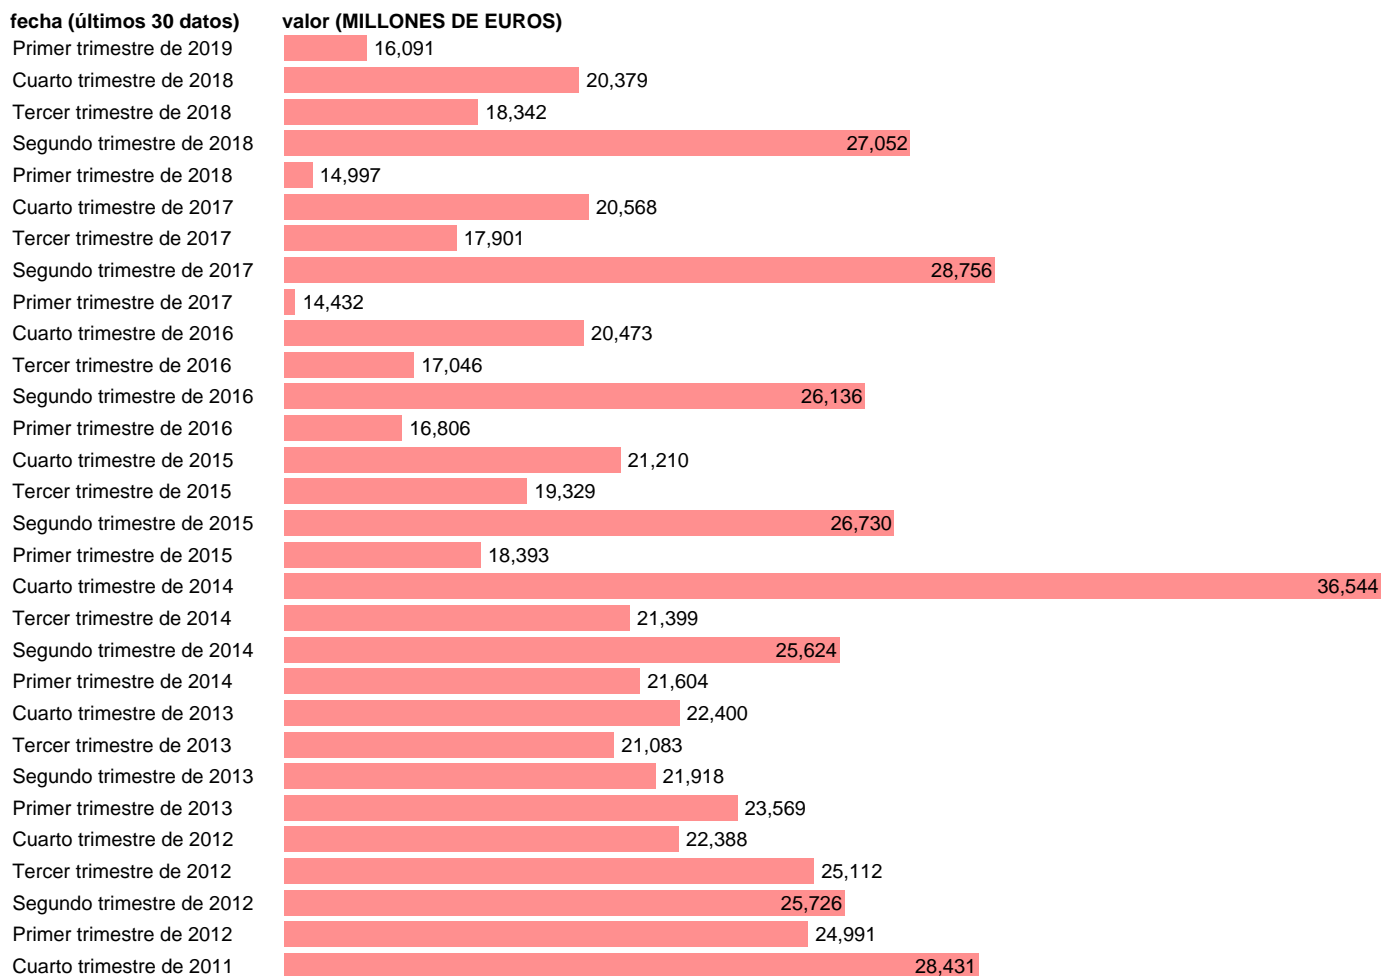

## SOC. NO FINANCIERAS. RENTAS DE LA PROPIEDAD (EMPLEOS).

Estadística: [SOC. NO FINANCIERAS. RENTAS DE LA PROPIEDAD \(EMPLEOS\).](#)

Enlace permanente (Permalink): <https://tematicas.org/M1/91j4211t/>

Notas: **ACTUALIZA: SGACPE (AREA COYUNTURA NACIONAL) NOTA: PRECIOS CORRIENTES**

Fuente: **INE (CTNFSI - BASE 2010).**

Frecuencia: **Trimestral.**

Unidades: **MILLONES DE EUROS.**

Datos disponibles desde **Primer trimestre de 1999** hasta **Primer trimestre de 2019.**

Valor más alto alcanzado en Cuarto trimestre de 2014: **36544.**

Valor más bajo alcanzado en Segundo trimestre de 1999: **7071.**

[Pulse aquí](#) para acceder a los datos completos actualizados y a la representación gráfica estadística.