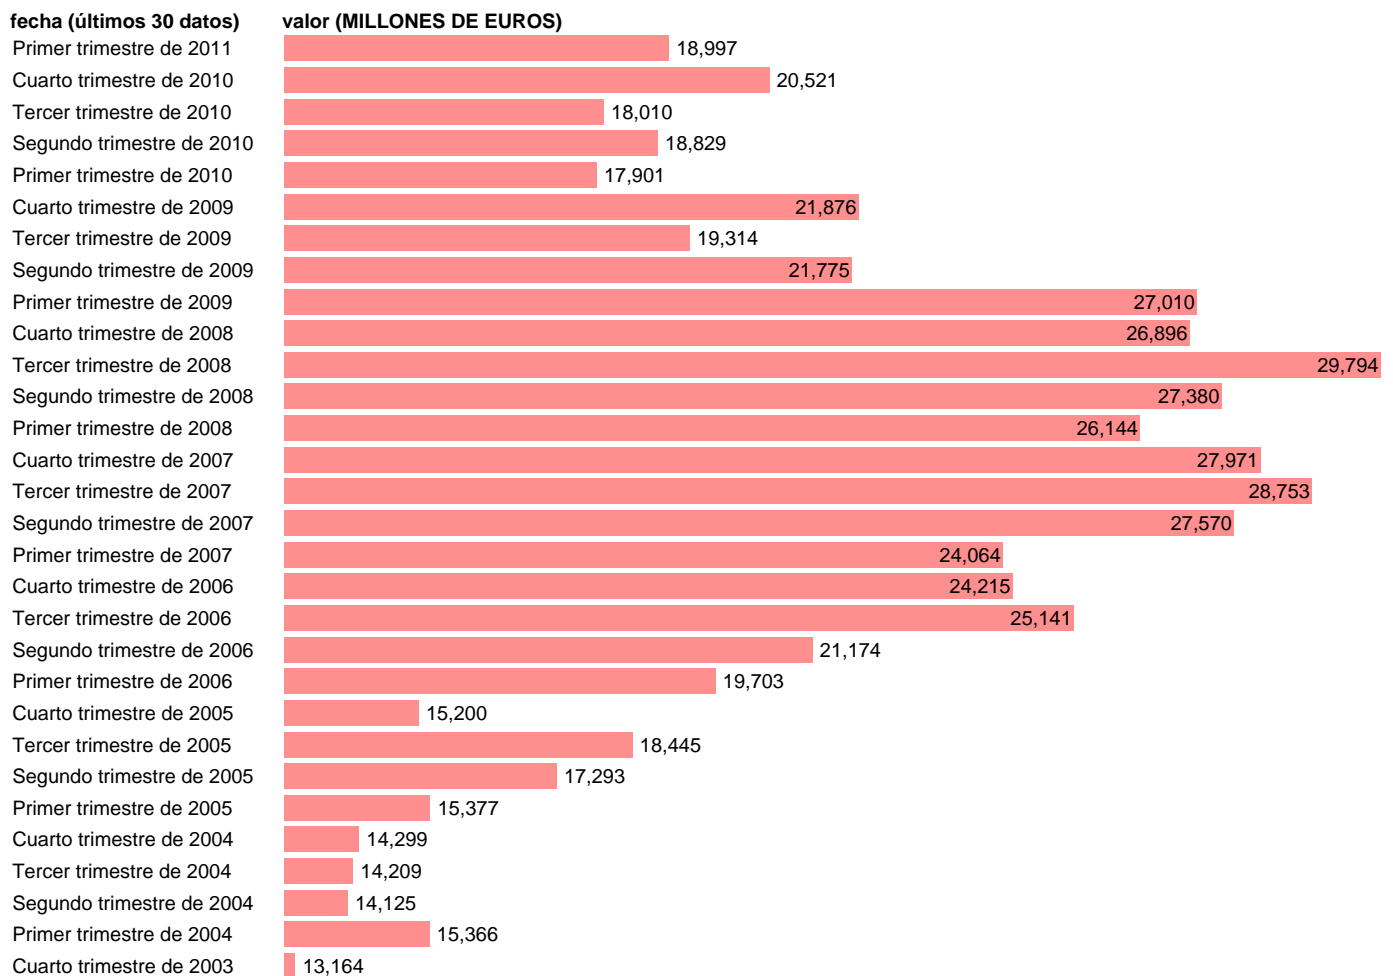

SOC. NO FINANCIERAS. RENTAS DE LA PROPIEDAD (EMPLEOS).

Estadística: [SOC. NO FINANCIERAS. RENTAS DE LA PROPIEDAD \(EMPLEOS\)](#).

Enlace permanente (Permalink): <https://tematicas.org/M1/91g4211t/>

Notas: **ACTUALIZA: SGCPE (AREA COYUNTURA NACIONAL) NOTA: PRECIOS CORRIENTES**

Fuente: **INE (CTNFSI BASE 2000)**.

Frecuencia: **Trimestral**.

Unidades: **MILLONES DE EUROS**.

Datos disponibles desde **Primer trimestre de 2000** hasta **Primer trimestre de 2011**.

Valor más alto alcanzado en Tercer trimestre de 2008: **29794**.

Valor más bajo alcanzado en Primer trimestre de 2000: **9349**.

[Pulse aquí](#) para acceder a los datos completos actualizados y a la representación gráfica estadística.