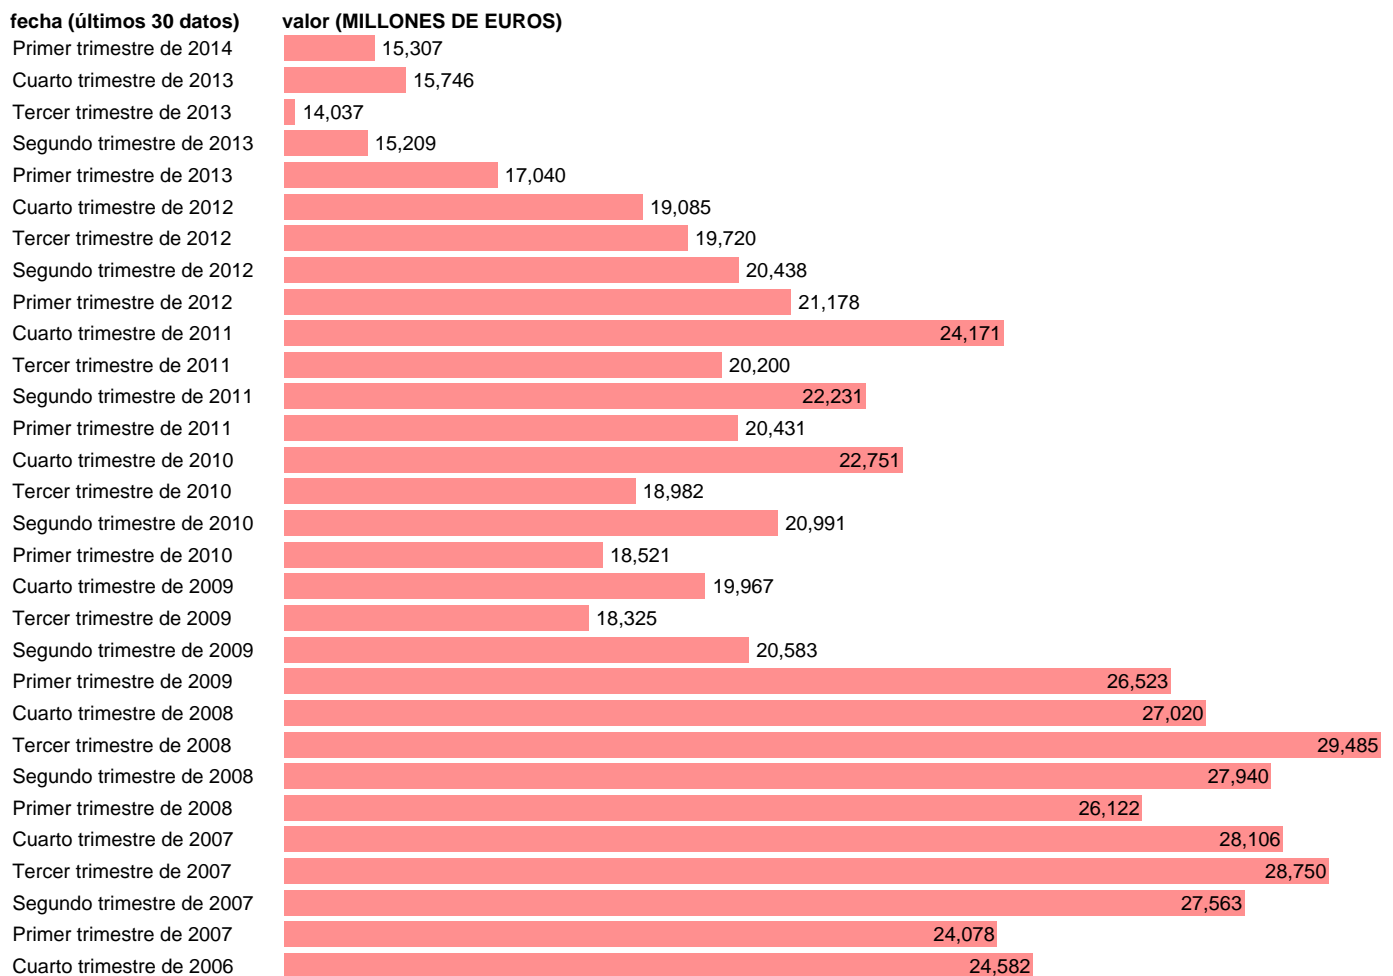

Fuente: **INE (CTNFSI - BASE 2008)**.

Frecuencia: **Trimestral**.

Unidades: **MILLONES DE EUROS**.

Datos disponibles desde **Primer trimestre de 2000** hasta **Primer trimestre de 2014**.

Valor más alto alcanzado en Tercer trimestre de 2008: **29485**.

Valor más bajo alcanzado en Primer trimestre de 2000: **9493**.

[Pulse aquí](#) para acceder a los datos completos actualizados y a la representación gráfica estadística.