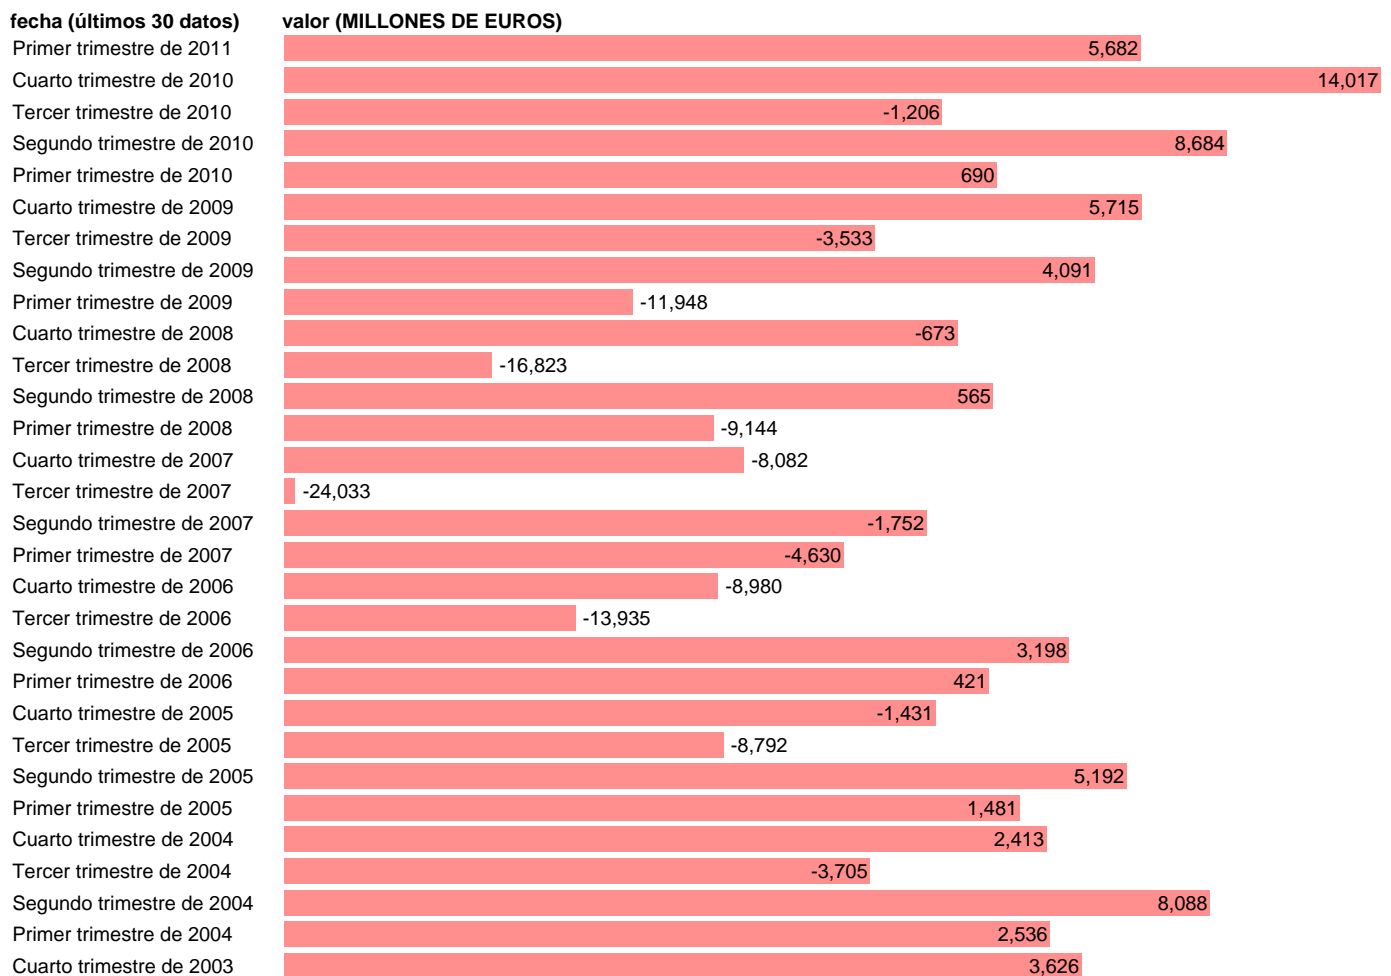

## SOC. NO FINANCIERAS. RENTA DISPONIBLE NETA.

Estadística: [SOC. NO FINANCIERAS. RENTA DISPONIBLE NETA.](#)

Enlace permanente (Permalink): <https://tematicas.org/M1/9bg4041t/>

Notas: **ACTUALIZA: SGCPE (AREA COYUNTURA NACIONAL) NOTA: DATOS BRUTOS A PRECIOS CORRIENTES**

Fuente: **INE (CTNFSI BASE 2000).**

Frecuencia: **Trimestral.**

Unidades: **MILLONES DE EUROS.**

Datos disponibles desde **Primer trimestre de 2000** hasta **Primer trimestre de 2011.**

Valor más alto alcanzado en Cuarto trimestre de 2010: **14017.**

Valor más bajo alcanzado en Tercer trimestre de 2007: **-24033.**

[Pulse aquí](#) para acceder a los datos completos actualizados y a la representación gráfica estadística.