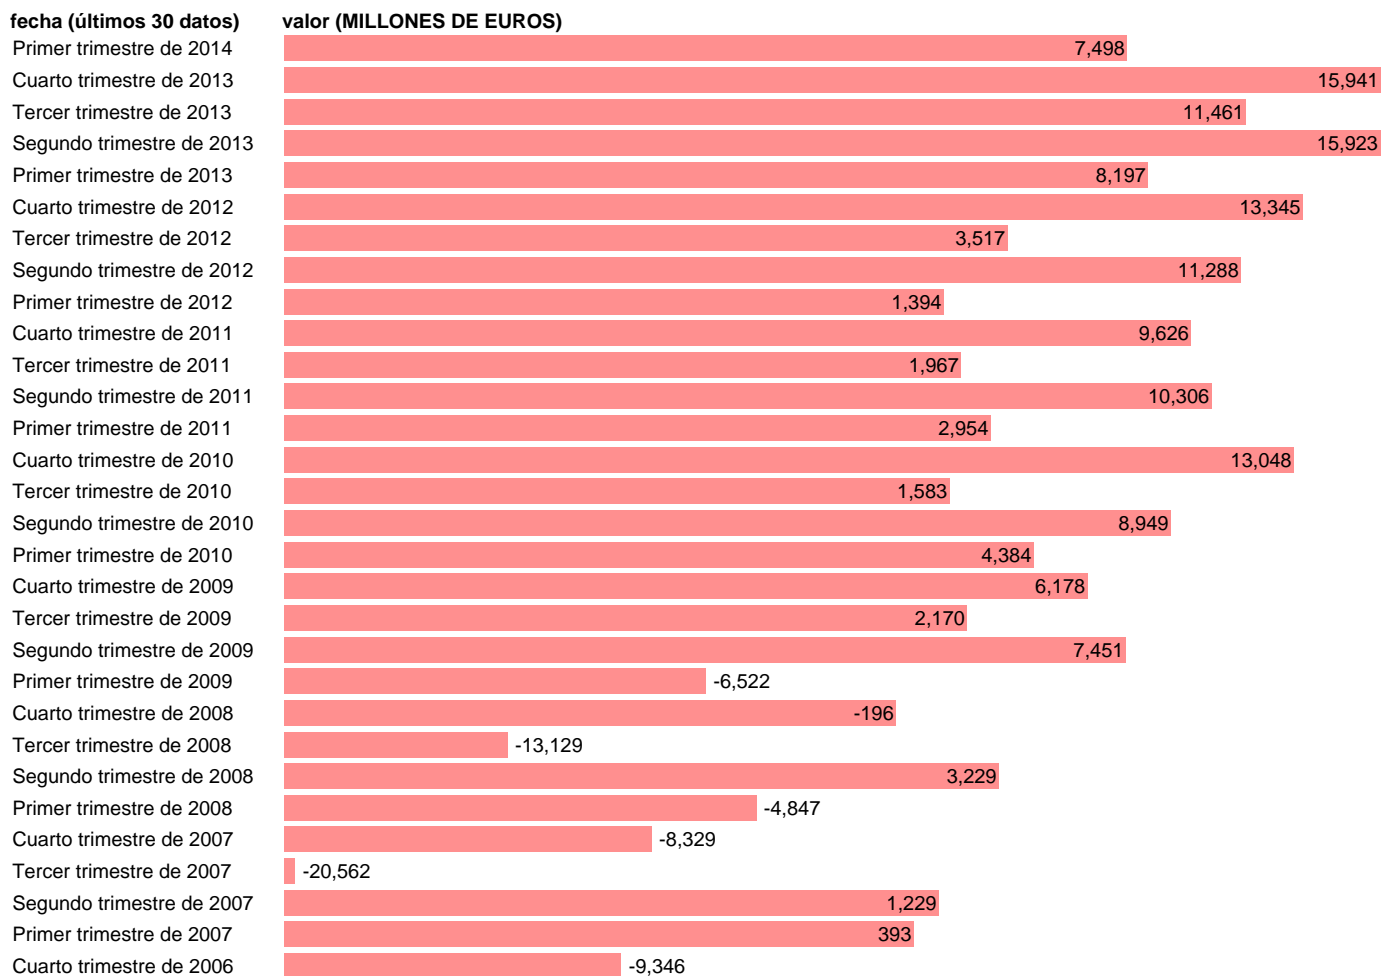

SOC. NO FINANCIERAS. RENTA DISPONIBLE NETA.

Estadística: [SOC. NO FINANCIERAS. RENTA DISPONIBLE NETA.](#)

Enlace permanente (Permalink): <https://tematicas.org/M1/91h4041t/>

Notas: **ACTUALIZA: SGCPE (AREA COYUNTURA NACIONAL) NOTA: DATOS BRUTOS A PRECIOS CORRIENTES**

Fuente: **INE (CTNFSI - BASE 2008).**

Frecuencia: **Trimestral.**

Unidades: **MILLONES DE EUROS.**

Datos disponibles desde **Primer trimestre de 2000** hasta **Primer trimestre de 2014.**

Valor más alto alcanzado en Cuarto trimestre de 2013: **15941.**

Valor más bajo alcanzado en Tercer trimestre de 2007: **-20562.**

[Pulse aquí](#) para acceder a los datos completos actualizados y a la representación gráfica estadística.