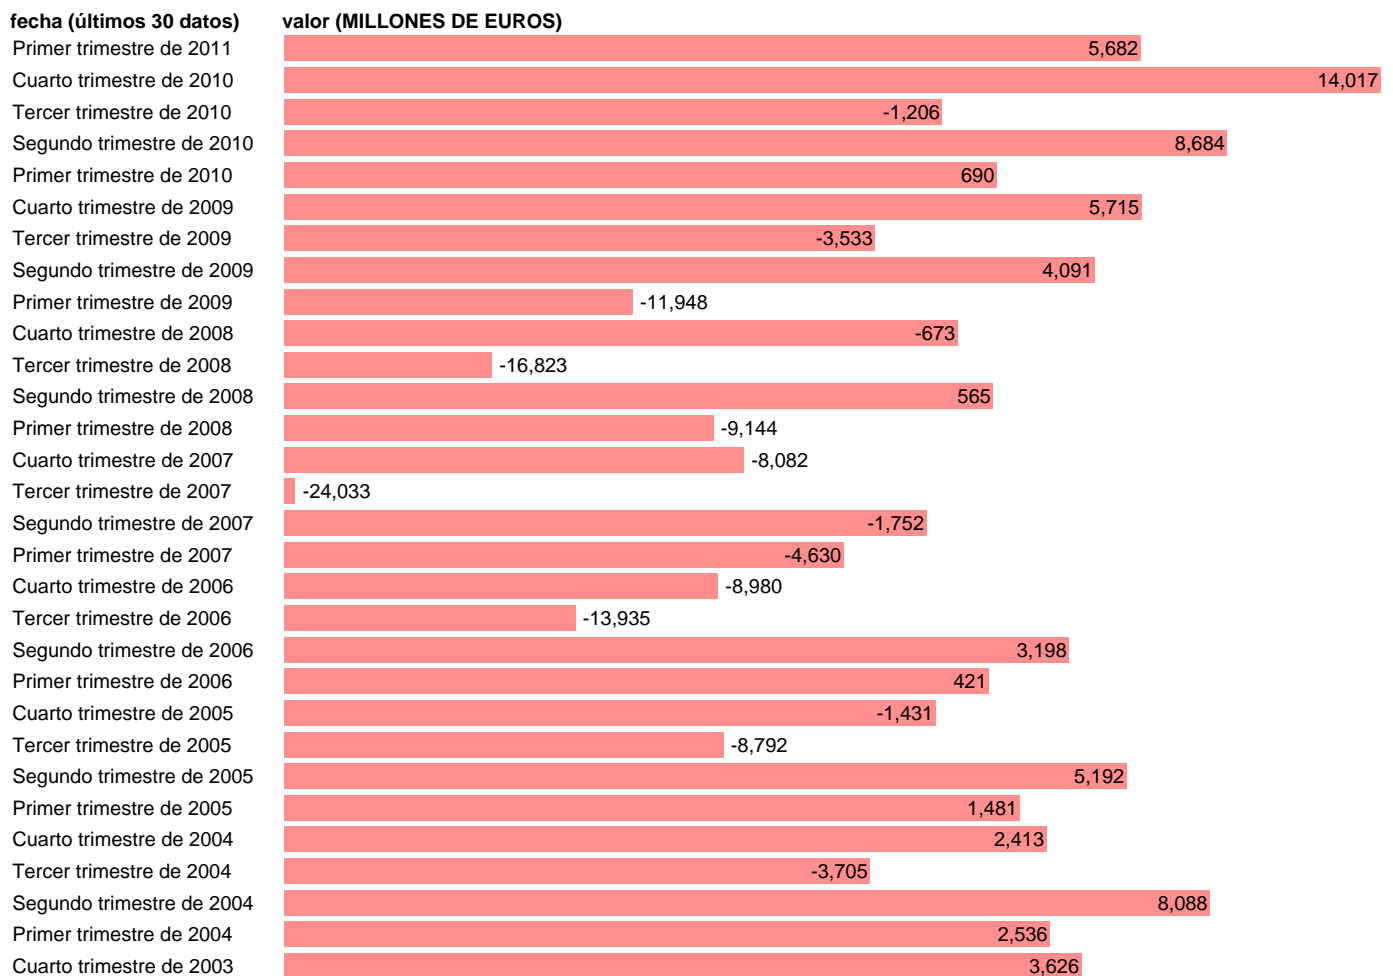

SOC. NO FINANCIERAS. RENTA DISPONIBLE NETA.

Estadística: [SOC. NO FINANCIERAS. RENTA DISPONIBLE NETA.](#)

Enlace permanente (Permalink): <https://tematicas.org/M1/91g4041t/>

Notas: **ACTUALIZA: SGCPE (AREA COYUNTURA NACIONAL) NOTA: DATOS BRUTOS A PRECIOS CORRIENTES**

Fuente: **INE (CTNFSI BASE 2000).**

Frecuencia: **Trimestral.**

Unidades: **MILLONES DE EUROS.**

Datos disponibles desde **Primer trimestre de 2000** hasta **Primer trimestre de 2011.**

Valor más alto alcanzado en Cuarto trimestre de 2010: **14017.**

Valor más bajo alcanzado en Tercer trimestre de 2007: **-24033.**

[Pulse aquí](#) para acceder a los datos completos actualizados y a la representación gráfica estadística.