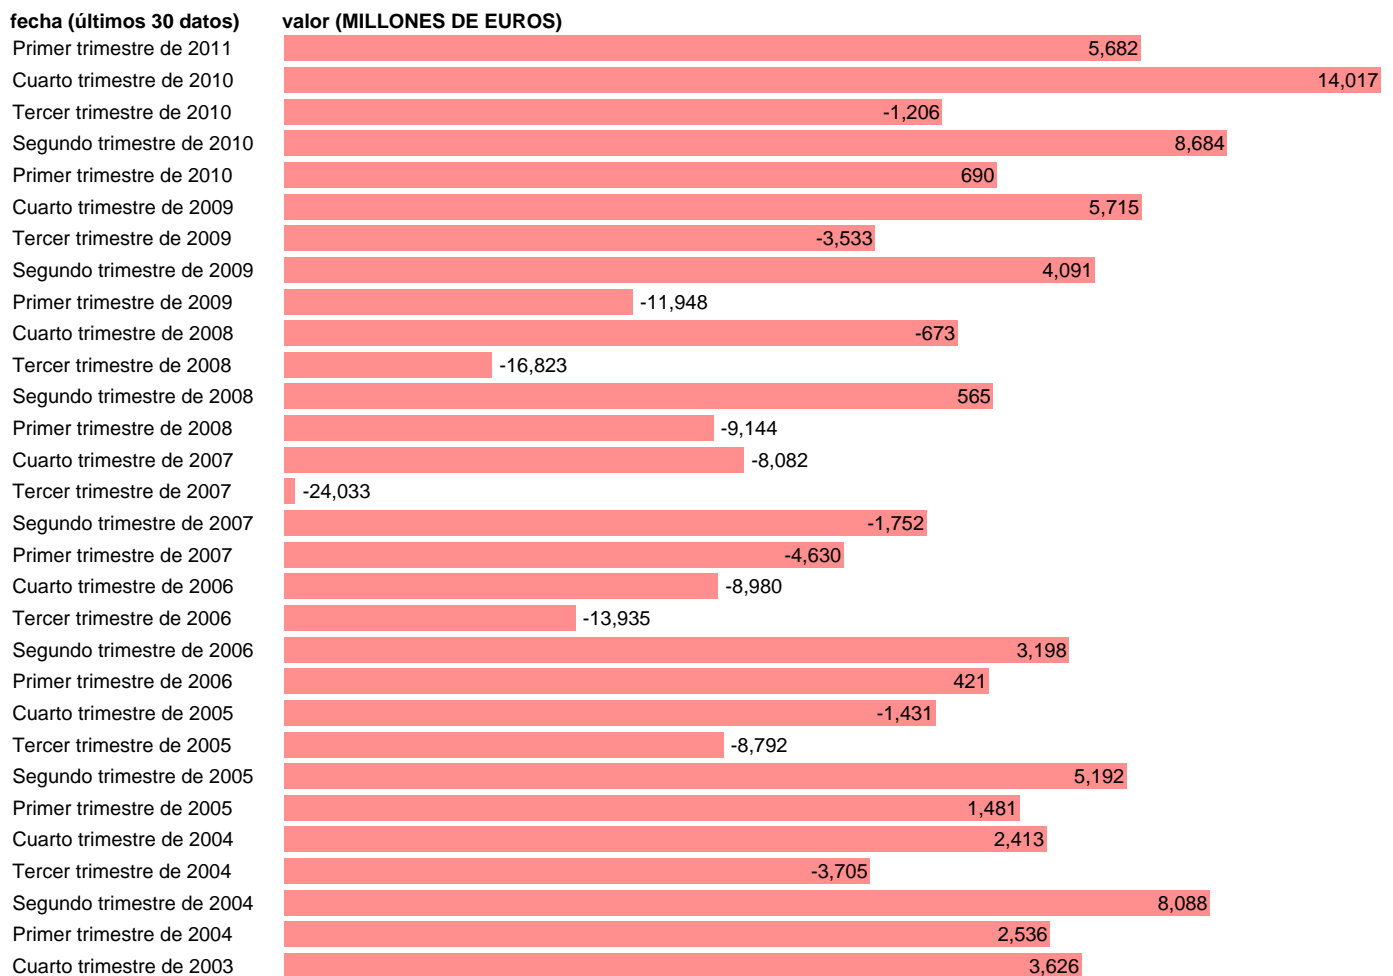

SOC. NO FINANCIERAS. RENTA DISPONIBLE NETA.

Estadística: [SOC. NO FINANCIERAS. RENTA DISPONIBLE NETA.](#)

Enlace permanente (Permalink): <https://tematicas.org/M1/914041t/>

Notas: **ACTUALIZA: SGACPE (AREA COYUNTURA NACIONAL) NOTA: DATOS BRUTOS A PRECIOS CORRIENTES**

Fuente: **INE (CTNFSI BASE 2000).**

Frecuencia: **Trimestral.**

Unidades: **MILLONES DE EUROS.**

Datos disponibles desde **Primer trimestre de 2000** hasta **Primer trimestre de 2011.**

Valor más alto alcanzado en Cuarto trimestre de 2010: **14017.**

Valor más bajo alcanzado en Tercer trimestre de 2007: **-24033.**

[Pulse aquí](#) para acceder a los datos completos actualizados y a la representación gráfica estadística.