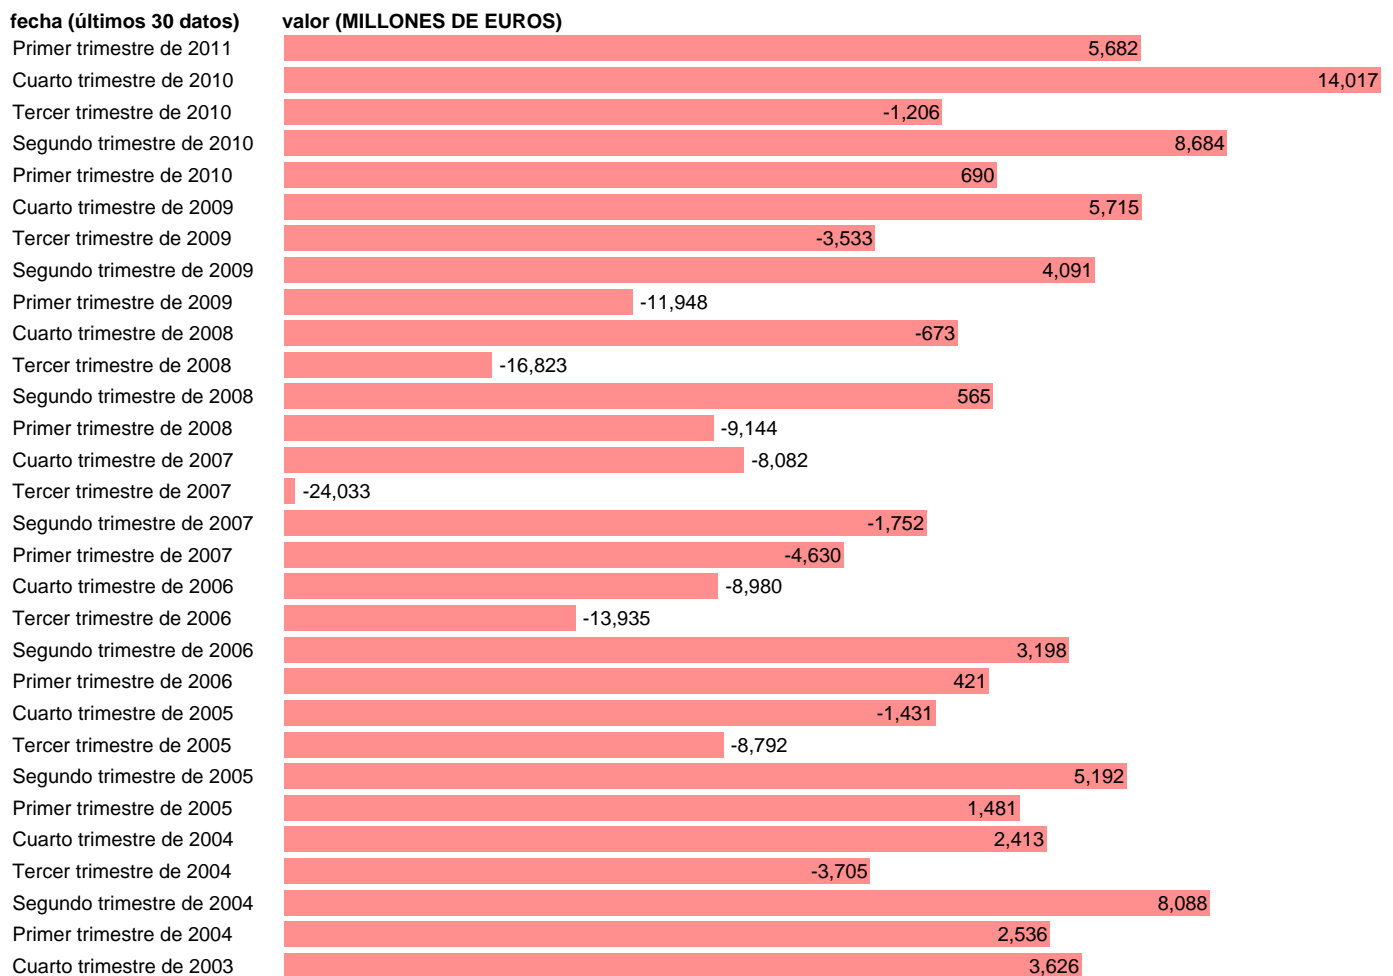

## SOC. NO FINANCIERAS. RENTA DISPONIBLE NETA.

Estadística: [SOC. NO FINANCIERAS. RENTA DISPONIBLE NETA.](#)

Enlace permanente (Permalink): <https://tematicas.org/M1/9104041/>

Notas: **ACTUALIZA: SGACPE (AREA COYUNTURA NACIONAL) NOTA: DATOS BRUTOS A PRECIOS CORRIENTES**

Fuente: **INE (CTNFSI BASE 2000).**

Frecuencia: **Trimestral.**

Unidades: **MILLONES DE EUROS.**

Datos disponibles desde **Primer trimestre de 2000** hasta **Primer trimestre de 2011.**

Valor más alto alcanzado en Cuarto trimestre de 2010: **14017.**

Valor más bajo alcanzado en Tercer trimestre de 2007: **-24033.**

[Pulse aquí](#) para acceder a los datos completos actualizados y a la representación gráfica estadística.