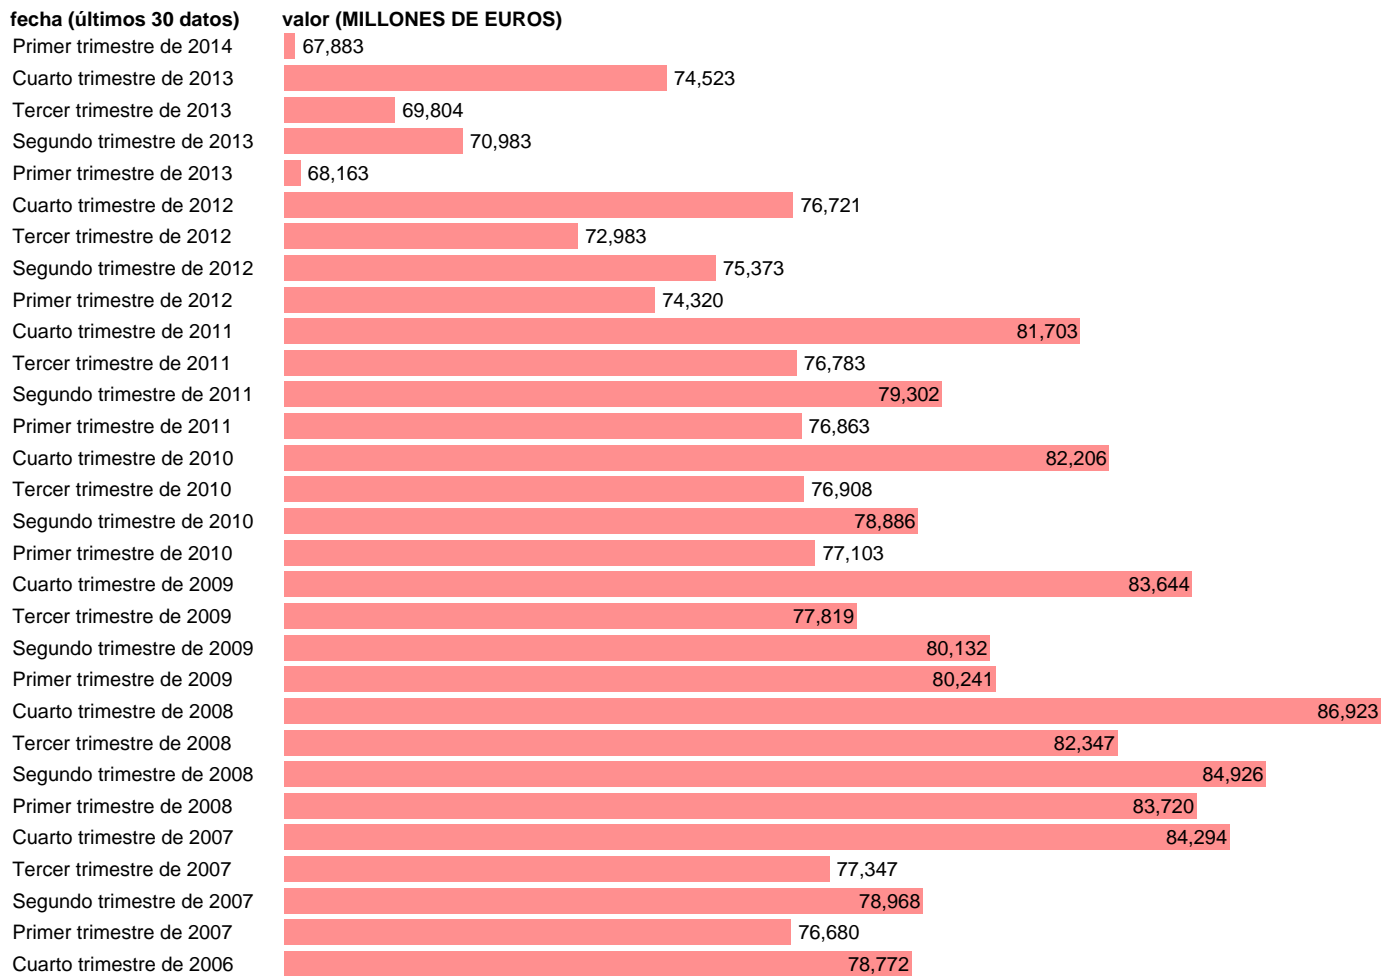

SOC. NO FINANCIERAS. REMUNERACION ASALARIADOS (EMPLEOS)

Estadística: [SOC. NO FINANCIERAS. REMUNERACION ASALARIADOS \(EMPLEOS\)](#)

Enlace permanente (Permalink): <https://tematicas.org/M1/9bh4208t/>

Notas: **ACTUALIZA: SGCPE (AREA COYUNTURA NACIONAL) NOTA: DATOS BRUTOS A PRECIOS CORRIENTES**

Fuente: **INE (CTNFSI - BASE 2008).**

Frecuencia: **Trimestral.**

Unidades: **MILLONES DE EUROS.**

Datos disponibles desde **Primer trimestre de 2000** hasta **Primer trimestre de 2014.**

Valor más alto alcanzado en Cuarto trimestre de 2008: **86923.**

Valor más bajo alcanzado en Primer trimestre de 2000: **46679.**

[Pulse aquí](#) para acceder a los datos completos actualizados y a la representación gráfica estadística.