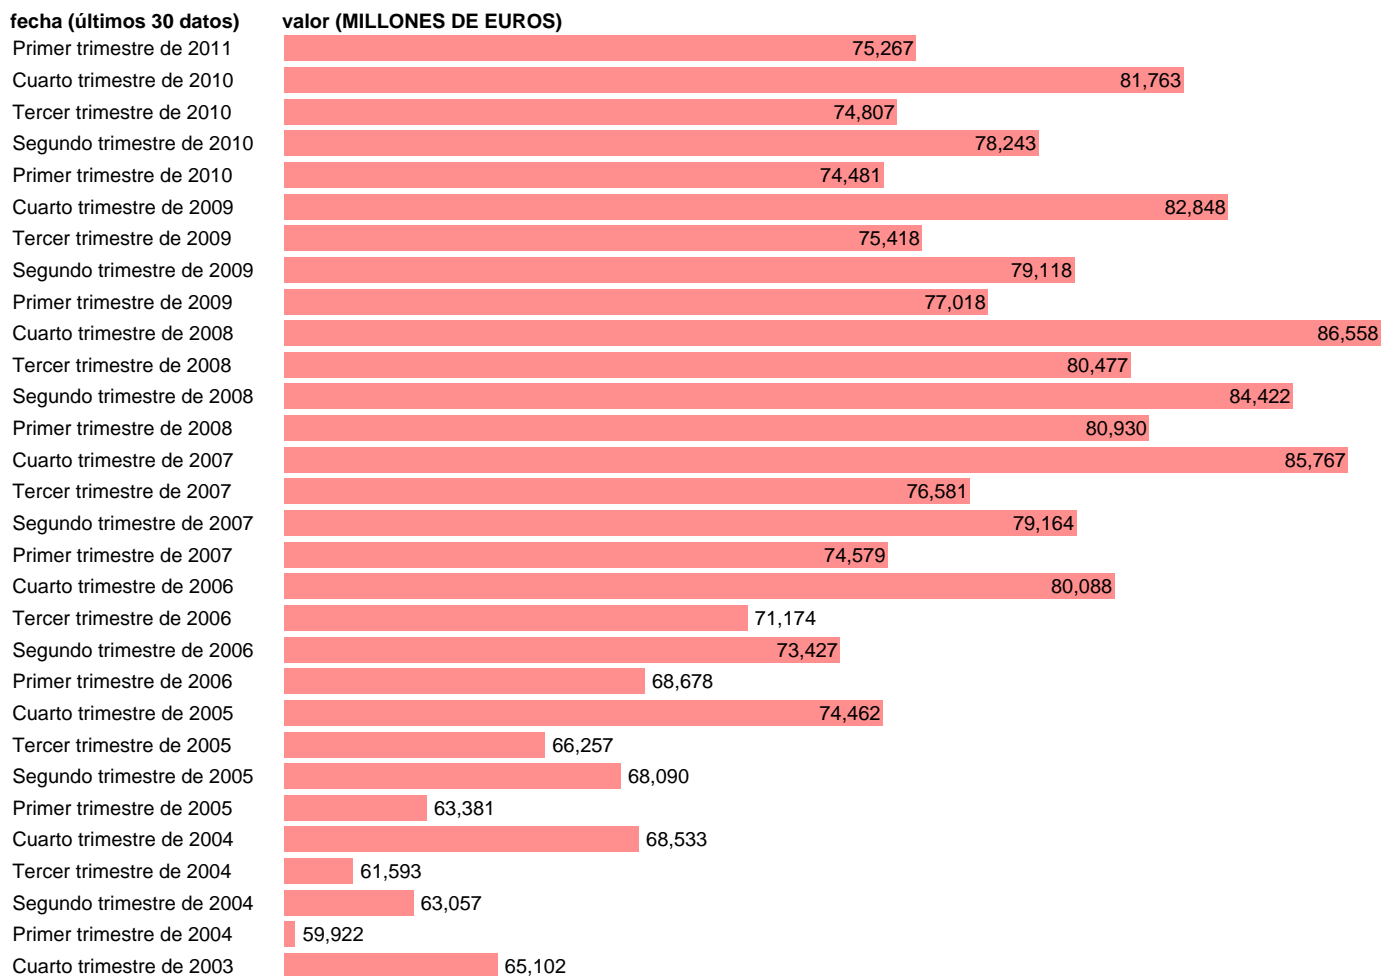

SOC. NO FINANCIERAS. REMUNERACION ASALARIADOS (EMPLEOS)

Estadística: [SOC. NO FINANCIERAS. REMUNERACION ASALARIADOS \(EMPLEOS\)](#)

Enlace permanente (Permalink): <https://tematicas.org/M1/9bg4208t/>

Notas: **ACTUALIZA: SGCPE (AREA COYUNTURA NACIONAL) NOTA: DATOS BRUTOS A PRECIOS CORRIENTES**

Fuente: **INE (CTNFSI BASE 2000).**

Frecuencia: **Trimestral.**

Unidades: **MILLONES DE EUROS.**

Datos disponibles desde **Primer trimestre de 2000** hasta **Primer trimestre de 2011.**

Valor más alto alcanzado en Cuarto trimestre de 2008: **86558.**

Valor más bajo alcanzado en Primer trimestre de 2000: **46152.**

[Pulse aquí](#) para acceder a los datos completos actualizados y a la representación gráfica estadística.