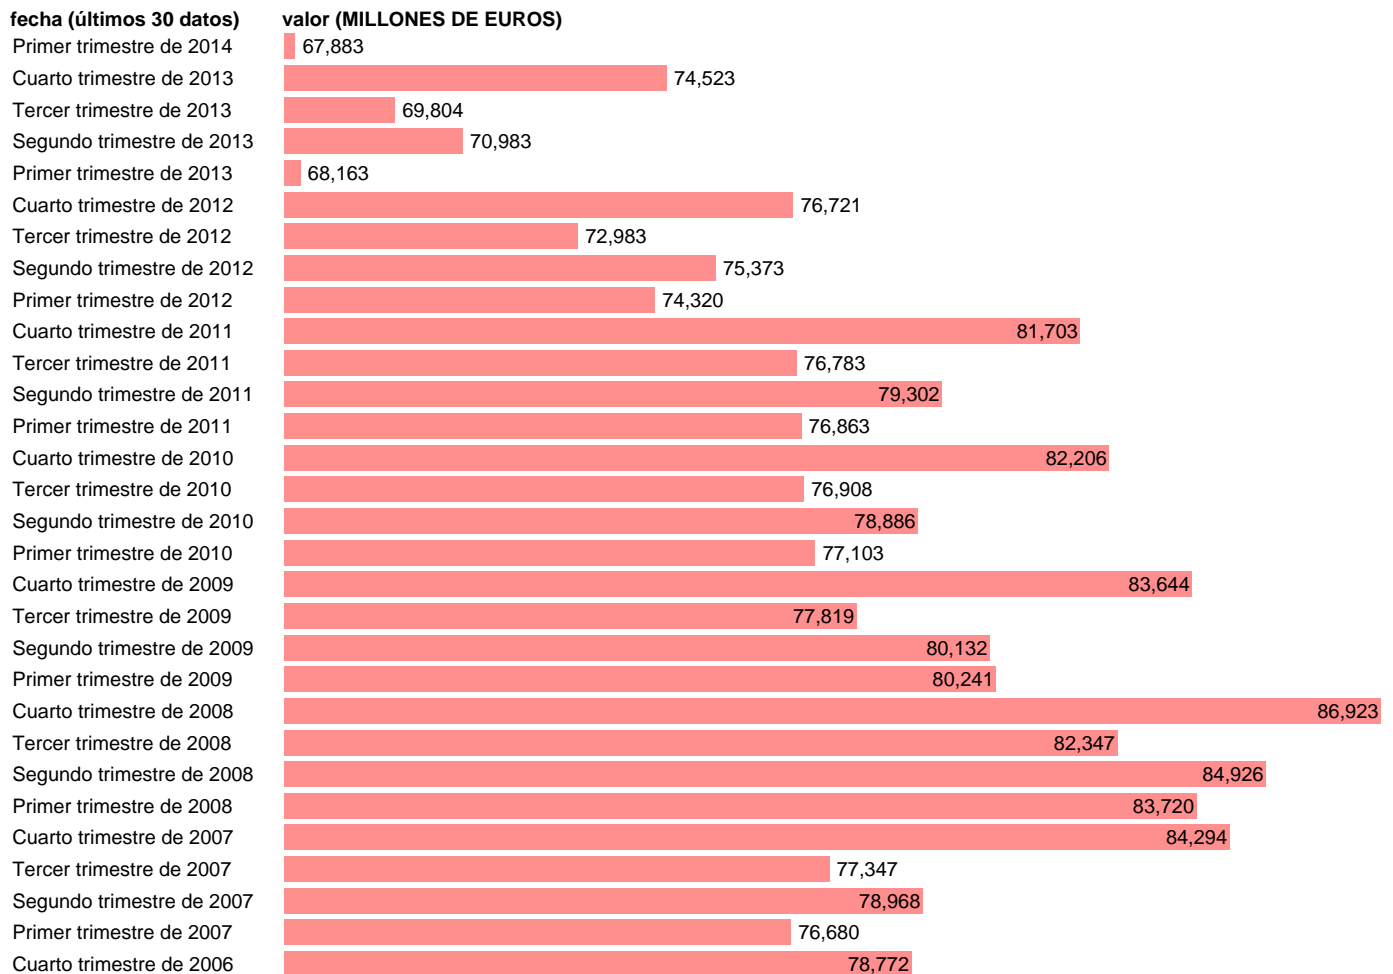

## SOC. NO FINANCIERAS. REMUNERACION ASALARIADOS (EMPLEOS)

Estadística: [SOC. NO FINANCIERAS. REMUNERACION ASALARIADOS \(EMPLEOS\)](#)

Enlace permanente (Permalink): <https://tematicas.org/M1/91h4208t/>

Notas: **ACTUALIZA: SGCPE (AREA COYUNTURA NACIONAL) NOTA: DATOS BRUTOS A PRECIOS CORRIENTES**

Fuente: **INE (CTNFSI - BASE 2008).**

Frecuencia: **Trimestral.**

Unidades: **MILLONES DE EUROS.**

Datos disponibles desde **Primer trimestre de 2000** hasta **Primer trimestre de 2014.**

Valor más alto alcanzado en Cuarto trimestre de 2008: **86923.**

Valor más bajo alcanzado en Primer trimestre de 2000: **46679.**

[Pulse aquí](#) para acceder a los datos completos actualizados y a la representación gráfica estadística.