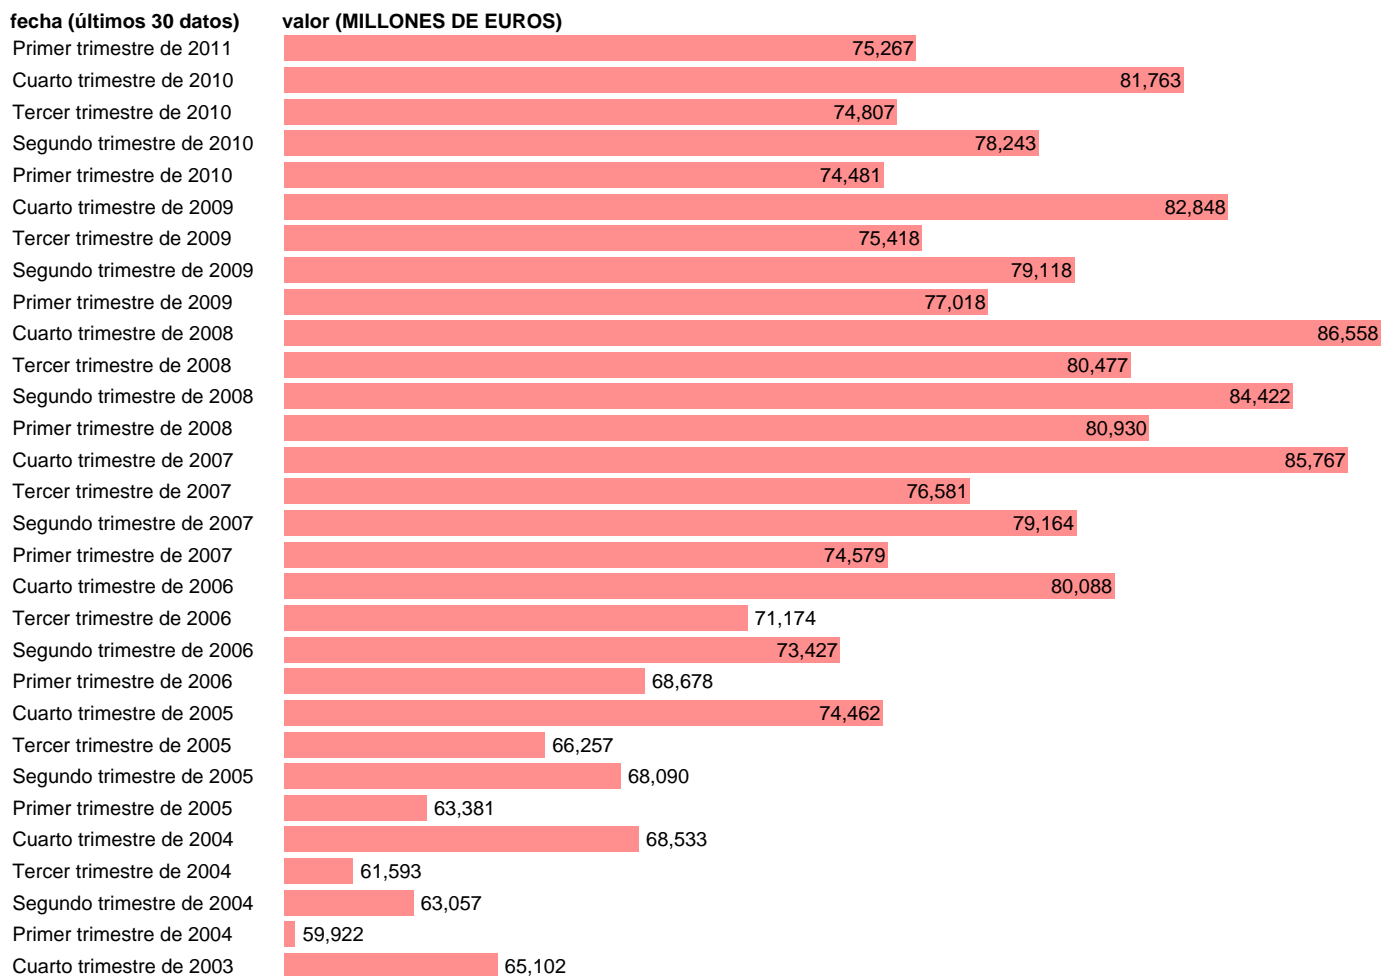

SOC. NO FINANCIERAS. REMUNERACION ASALARIADOS (EMPLEOS)

Estadística: [SOC. NO FINANCIERAS. REMUNERACION ASALARIADOS \(EMPLEOS\)](#)

Enlace permanente (Permalink): <https://tematicas.org/M1/914208t/>

Notas: **ACTUALIZA: SGACPE (AREA COYUNTURA NACIONAL) NOTA: DATOS BRUTOS A PRECIOS CORRIENTES**

Fuente: **INE (CTNFSI BASE 2000).**

Frecuencia: **Trimestral.**

Unidades: **MILLONES DE EUROS.**

Datos disponibles desde **Primer trimestre de 2000** hasta **Primer trimestre de 2011.**

Valor más alto alcanzado en Cuarto trimestre de 2008: **86558.**

Valor más bajo alcanzado en Primer trimestre de 2000: **46152.**

[Pulse aquí](#) para acceder a los datos completos actualizados y a la representación gráfica estadística.