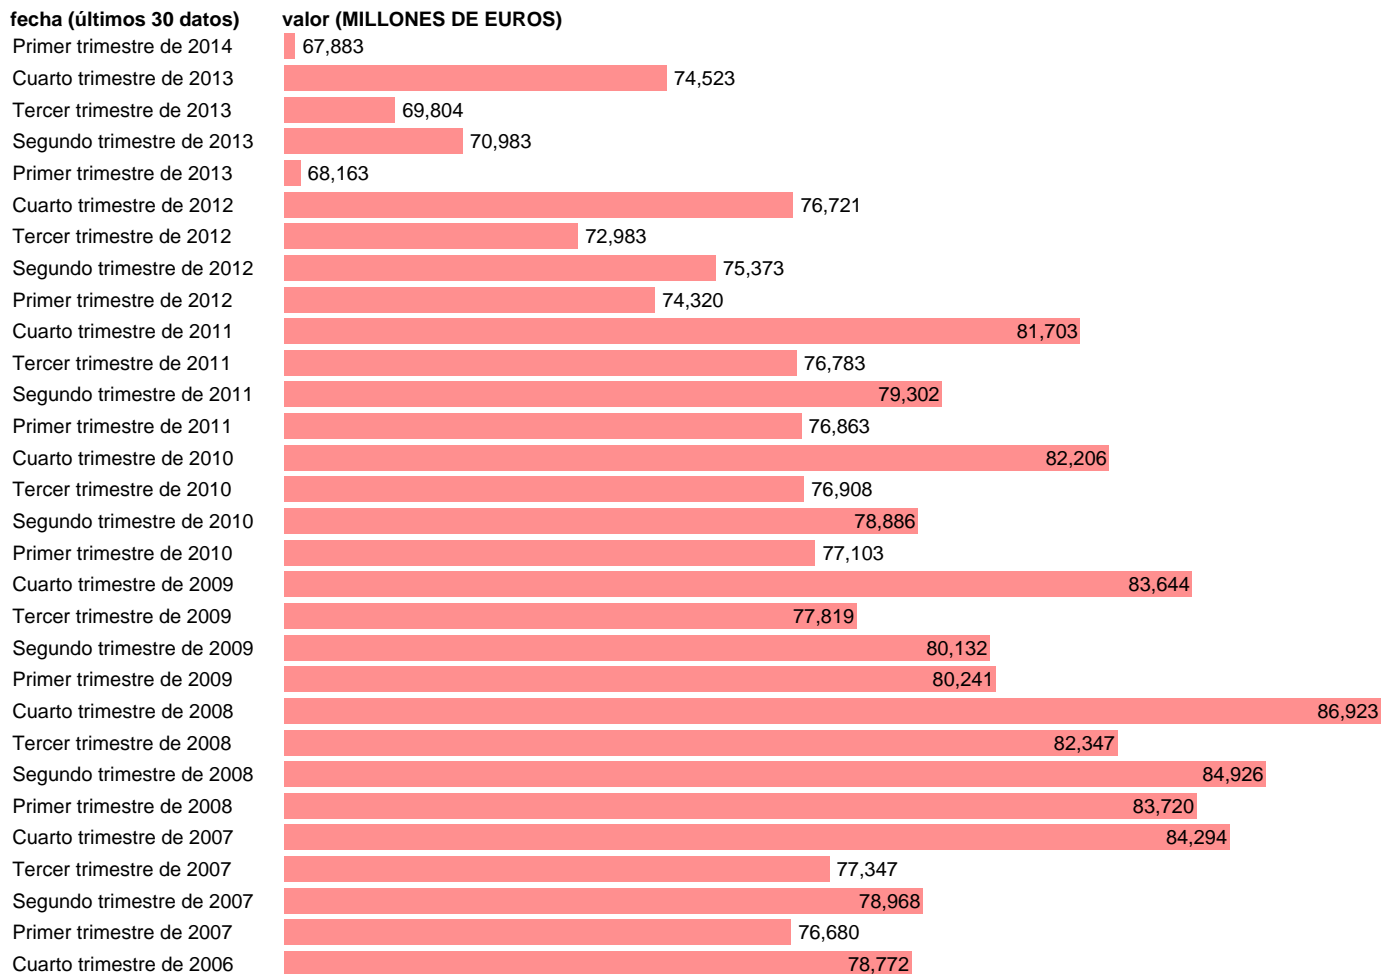

## SOC. NO FINANCIERAS. REMUNERACION ASALARIADOS (EMPLEOS)

Estadística: [SOC. NO FINANCIERAS. REMUNERACION ASALARIADOS \(EMPLEOS\)](#)

Enlace permanente (Permalink): <https://tematicas.org/M1/9184208t/>

Notas: **ACTUALIZA: SGACPE (AREA COYUNTURA NACIONAL) NOTA: DATOS BRUTOS A PRECIOS CORRIENTES**

Fuente: **INE (CTNFSI - BASE 2008).**

Frecuencia: **Trimestral.**

Unidades: **MILLONES DE EUROS.**

Datos disponibles desde **Primer trimestre de 2000** hasta **Primer trimestre de 2014.**

Valor más alto alcanzado en Cuarto trimestre de 2008: **86923.**

Valor más bajo alcanzado en Primer trimestre de 2000: **46679.**

[Pulse aquí](#) para acceder a los datos completos actualizados y a la representación gráfica estadística.