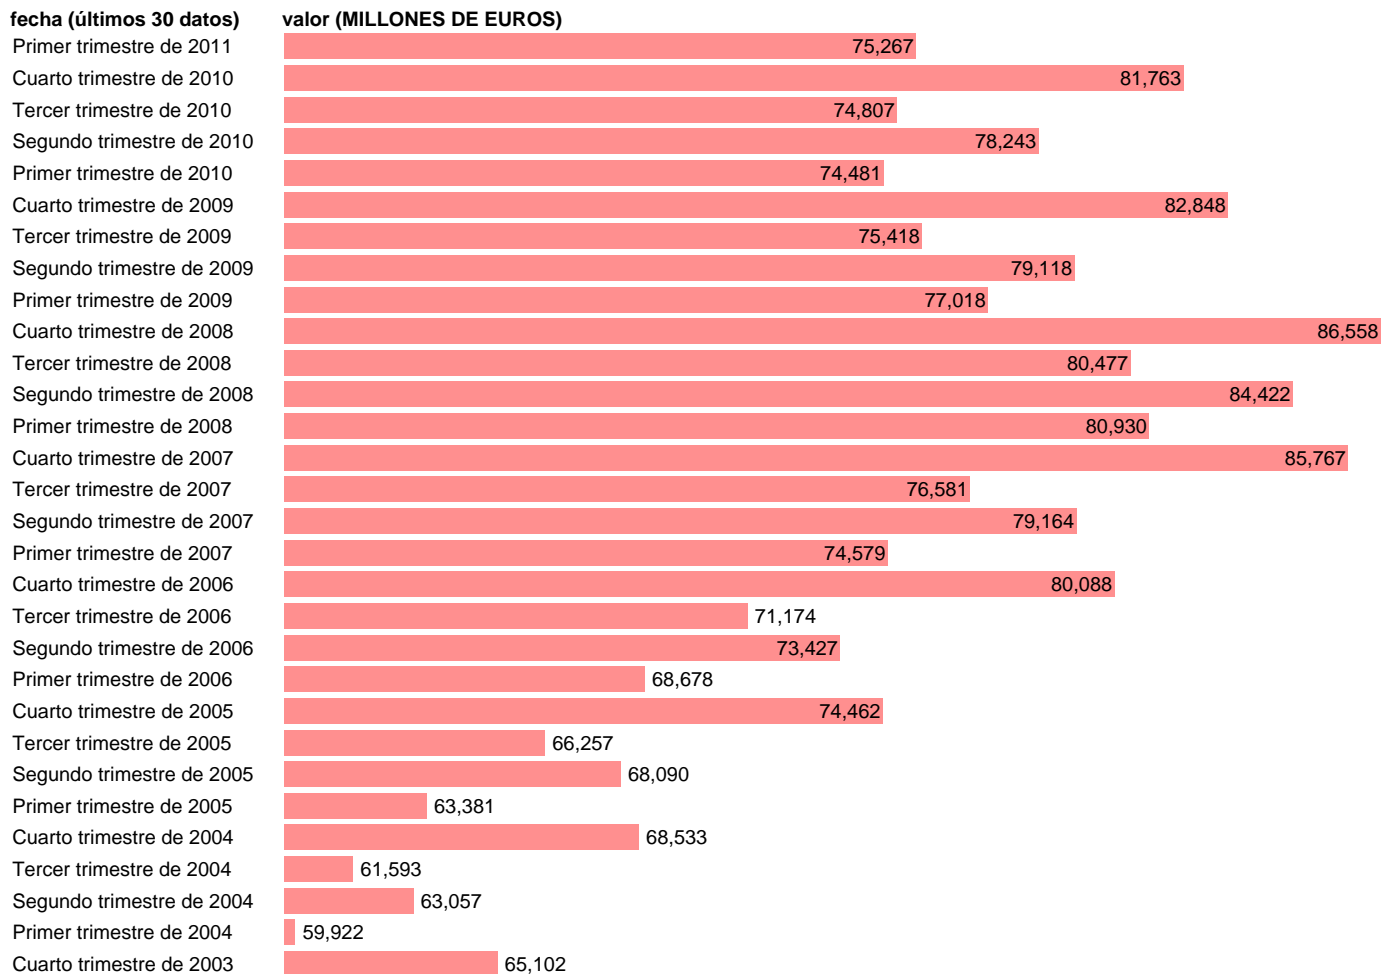

SOC. NO FINANCIERAS. REMUNERACION ASALARIADOS (EMPLEOS)

Estadística: [SOC. NO FINANCIERAS. REMUNERACION ASALARIADOS \(EMPLEOS\)](#)

Enlace permanente (Permalink): <https://tematicas.org/M1/9104208t/>

Notas: **ACTUALIZA: SGACPE (AREA COYUNTURA NACIONAL) NOTA: DATOS BRUTOS A PRECIOS CORRIENTES**

Fuente: **INE (CTNFSI BASE 2000).**

Frecuencia: **Trimestral.**

Unidades: **MILLONES DE EUROS.**

Datos disponibles desde **Primer trimestre de 2000** hasta **Primer trimestre de 2011.**

Valor más alto alcanzado en Cuarto trimestre de 2008: **86558.**

Valor más bajo alcanzado en Primer trimestre de 2000: **46152.**

[Pulse aquí](#) para acceder a los datos completos actualizados y a la representación gráfica estadística.