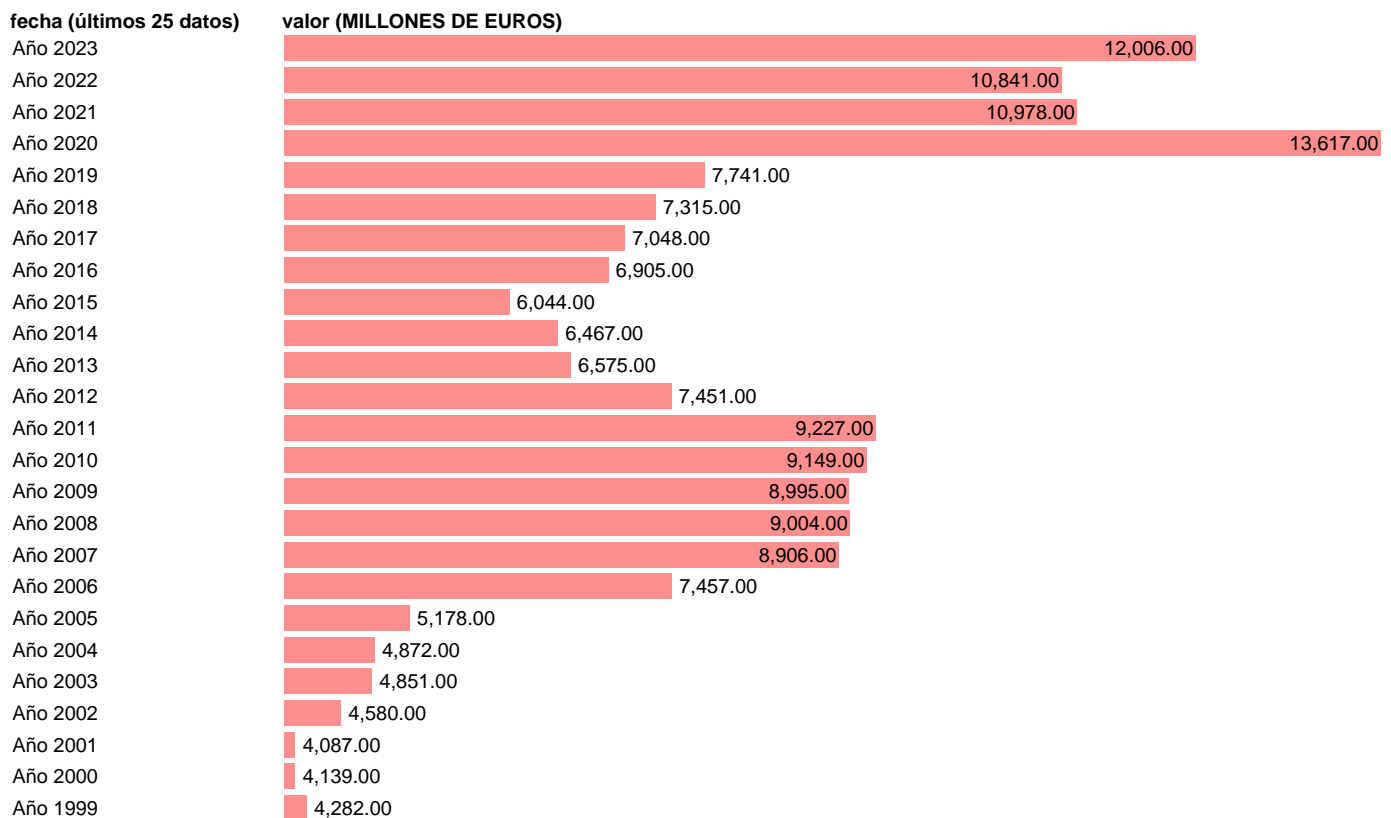

SOC. NO FINANCIERAS. RECURSOS. SUBVENCIONES

Estadística: [SOC. NO FINANCIERAS. RECURSOS. SUBVENCIONES](#)

Enlace permanente (Permalink): <https://tematicas.org/M1/974a109/>

Notas: **Cuentas No Financieras Trimestrales de los Sectores Institucionales** (www.ine.es/dyngs/IOE/es/operacion.htm?numinv=30026).

Fuente: **INE.**

Frecuencia: **Anual.**

Unidades: **MILLONES DE EUROS.**

Datos disponibles desde **Año 1999** hasta **Año 2023**.

Valor más alto alcanzado en Año 2020: **13617**.

Valor más bajo alcanzado en Año 2001: **4087**.

[Pulse aquí](#) para acceder a los datos completos actualizados y a la representación gráfica estadística.