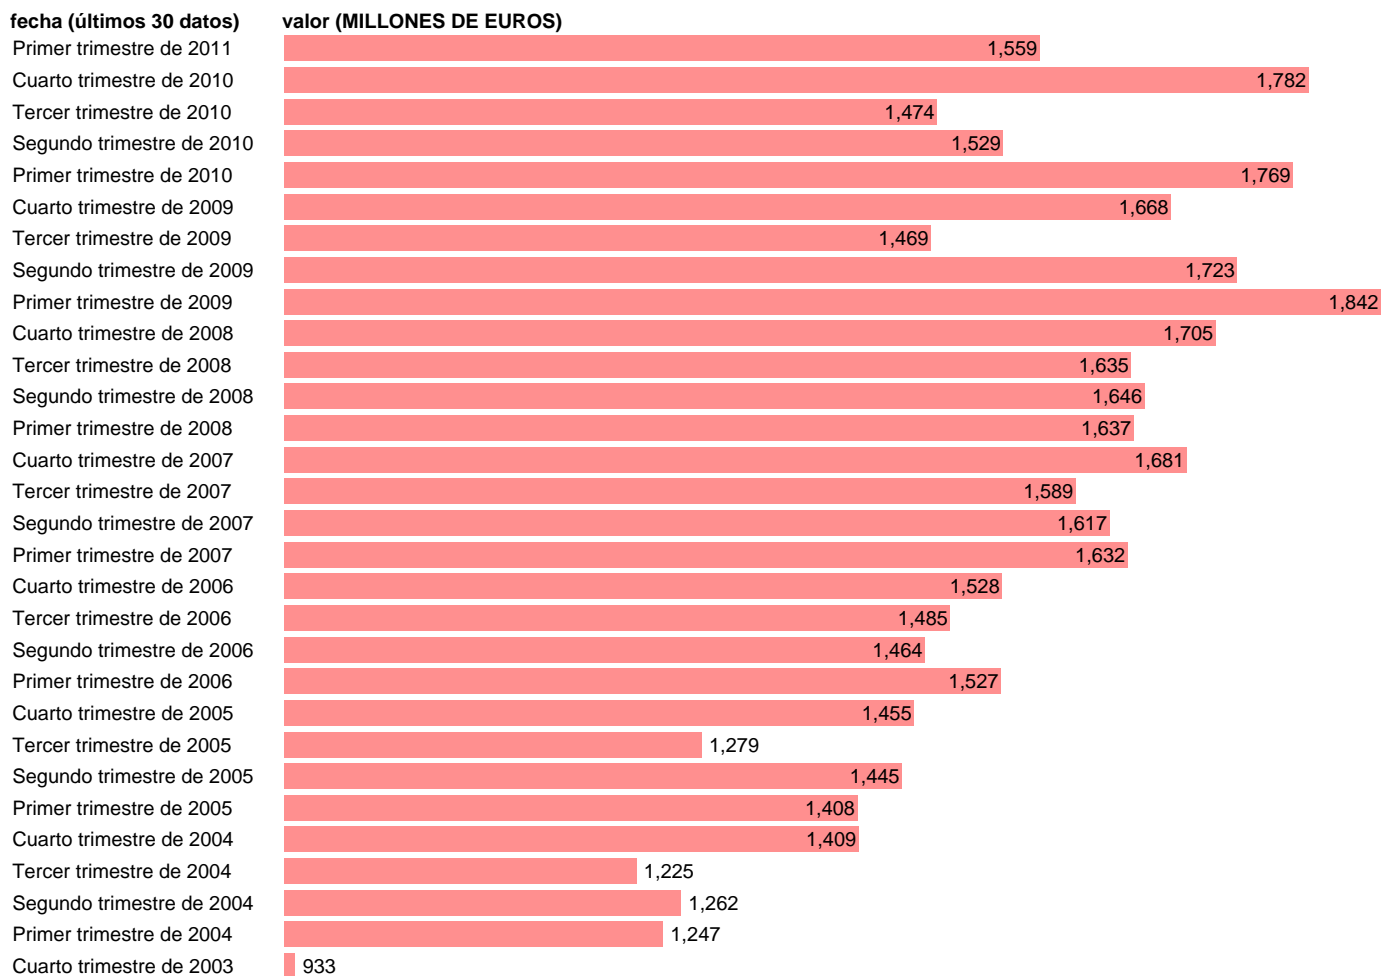

SOC. NO FINANCIERAS. PRIMAS NETAS DE SEGURO NO VIDA (EMPLEOS)

Estadística: [SOC. NO FINANCIERAS. PRIMAS NETAS DE SEGURO NO VIDA \(EMPLEOS\)](#)

Enlace permanente (Permalink): <https://tematicas.org/M1/9bg4219t/>

Notas: **ACTUALIZA: SGCPE (AREA COYUNTURA NACIONAL) NOTA: DATOS BRUTOS A PRECIOS CORRIENTES**

Fuente: **INE (CTNFSI BASE 2000).**

Frecuencia: **Trimestral.**

Unidades: **MILLONES DE EUROS.**

Datos disponibles desde **Primer trimestre de 2000** hasta **Primer trimestre de 2011.**

Valor más alto alcanzado en Primer trimestre de 2009: **1842.**

Valor más bajo alcanzado en Primer trimestre de 2002: **740.**

[Pulse aquí](#) para acceder a los datos completos actualizados y a la representación gráfica estadística.