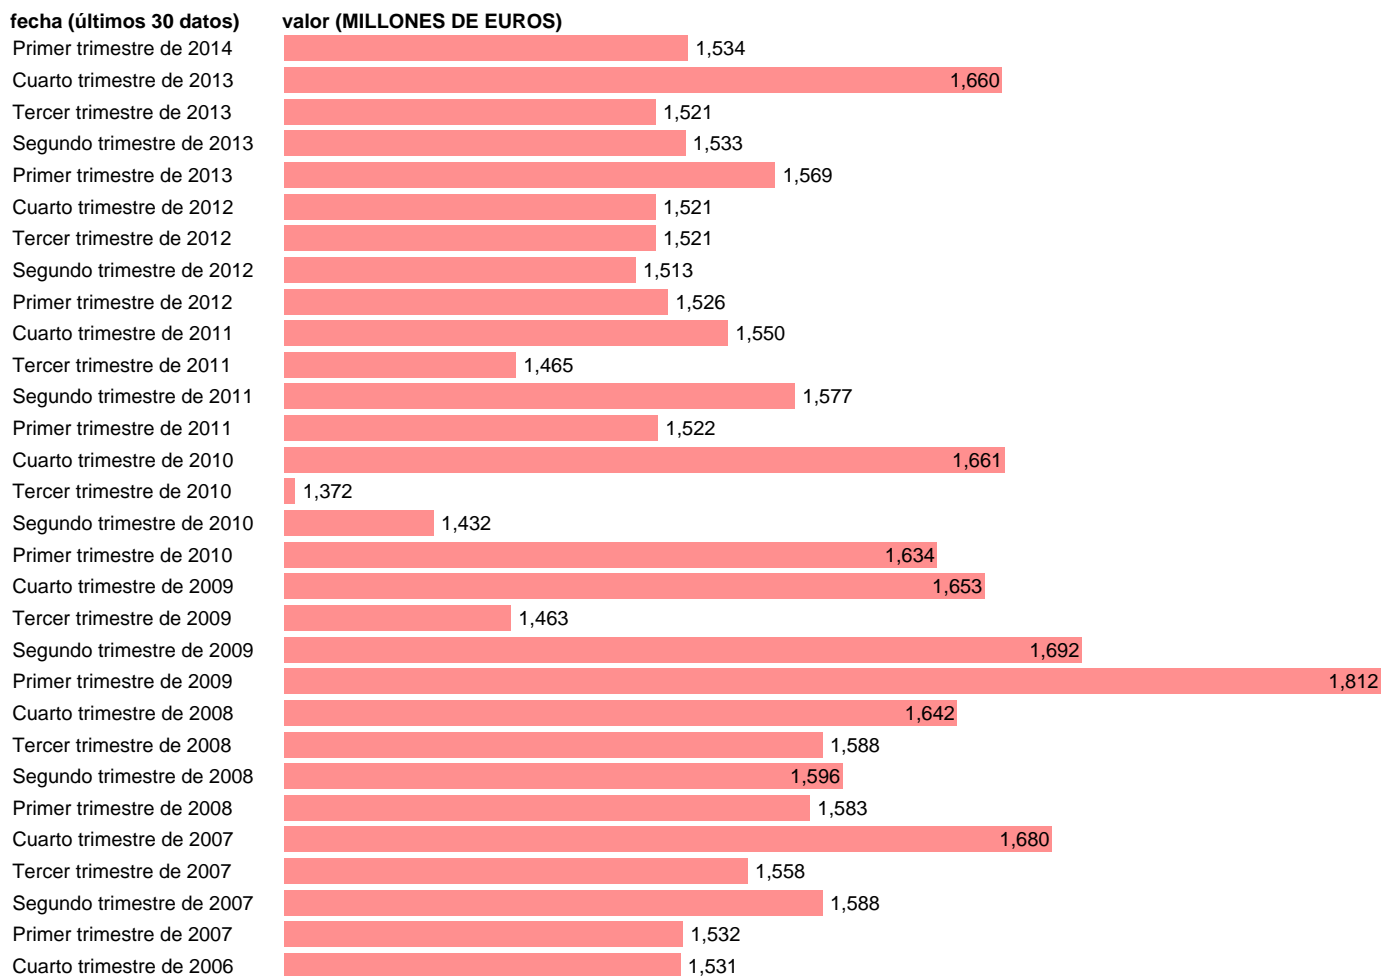

SOC. NO FINANCIERAS. PRIMAS NETAS DE SEGURO NO VIDA (EMPLEOS)

Estadística: [SOC. NO FINANCIERAS. PRIMAS NETAS DE SEGURO NO VIDA \(EMPLEOS\)](#)

Enlace permanente (Permalink): <https://tematicas.org/M1/91h4219t/>

Notas: **ACTUALIZA: SGCPE (AREA COYUNTURA NACIONAL) NOTA: DATOS BRUTOS A PRECIOS CORRIENTES**

Fuente: **INE (CTNFSI - BASE 2008).**

Frecuencia: **Trimestral.**

Unidades: **MILLONES DE EUROS.**

Datos disponibles desde **Primer trimestre de 2000** hasta **Primer trimestre de 2014.**

Valor más alto alcanzado en Primer trimestre de 2009: **1812.**

Valor más bajo alcanzado en Primer trimestre de 2002: **732.**

[Pulse aquí](#) para acceder a los datos completos actualizados y a la representación gráfica estadística.