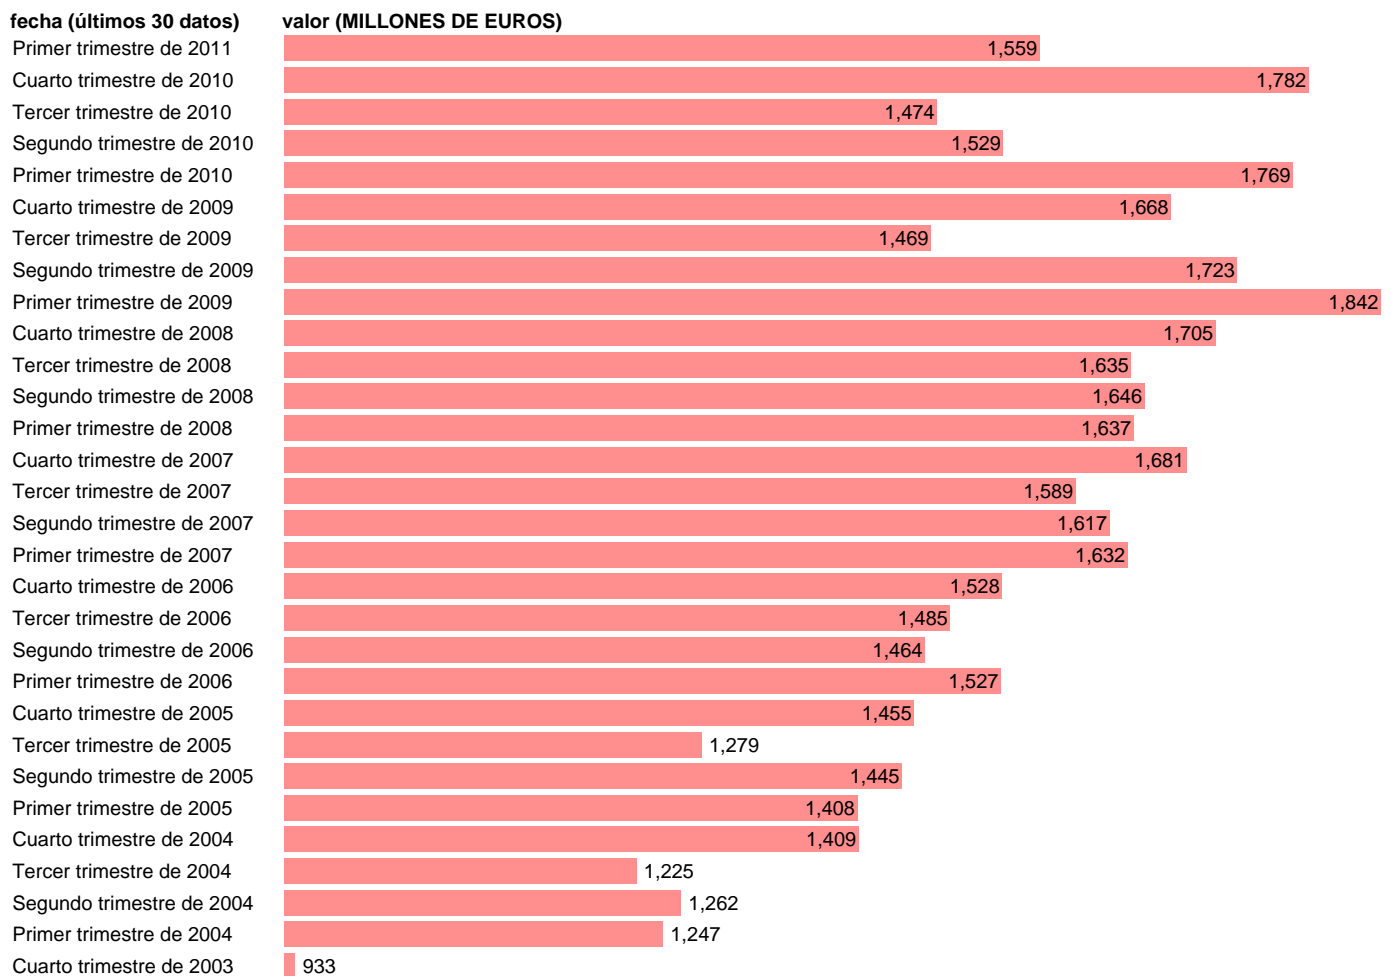

SOC. NO FINANCIERAS. PRIMAS NETAS DE SEGURO NO VIDA (EMPLEOS)

Estadística: [SOC. NO FINANCIERAS. PRIMAS NETAS DE SEGURO NO VIDA \(EMPLEOS\)](#)

Enlace permanente (Permalink): <https://tematicas.org/M1/91g4219t/>

Notas: **ACTUALIZA: SGCPE (AREA COYUNTURA NACIONAL) NOTA: DATOS BRUTOS A PRECIOS CORRIENTES**

Fuente: **INE (CTNFSI BASE 2000).**

Frecuencia: **Trimestral.**

Unidades: **MILLONES DE EUROS.**

Datos disponibles desde **Primer trimestre de 2000** hasta **Primer trimestre de 2011.**

Valor más alto alcanzado en Primer trimestre de 2009: **1842.**

Valor más bajo alcanzado en Primer trimestre de 2002: **740.**

[Pulse aquí](#) para acceder a los datos completos actualizados y a la representación gráfica estadística.