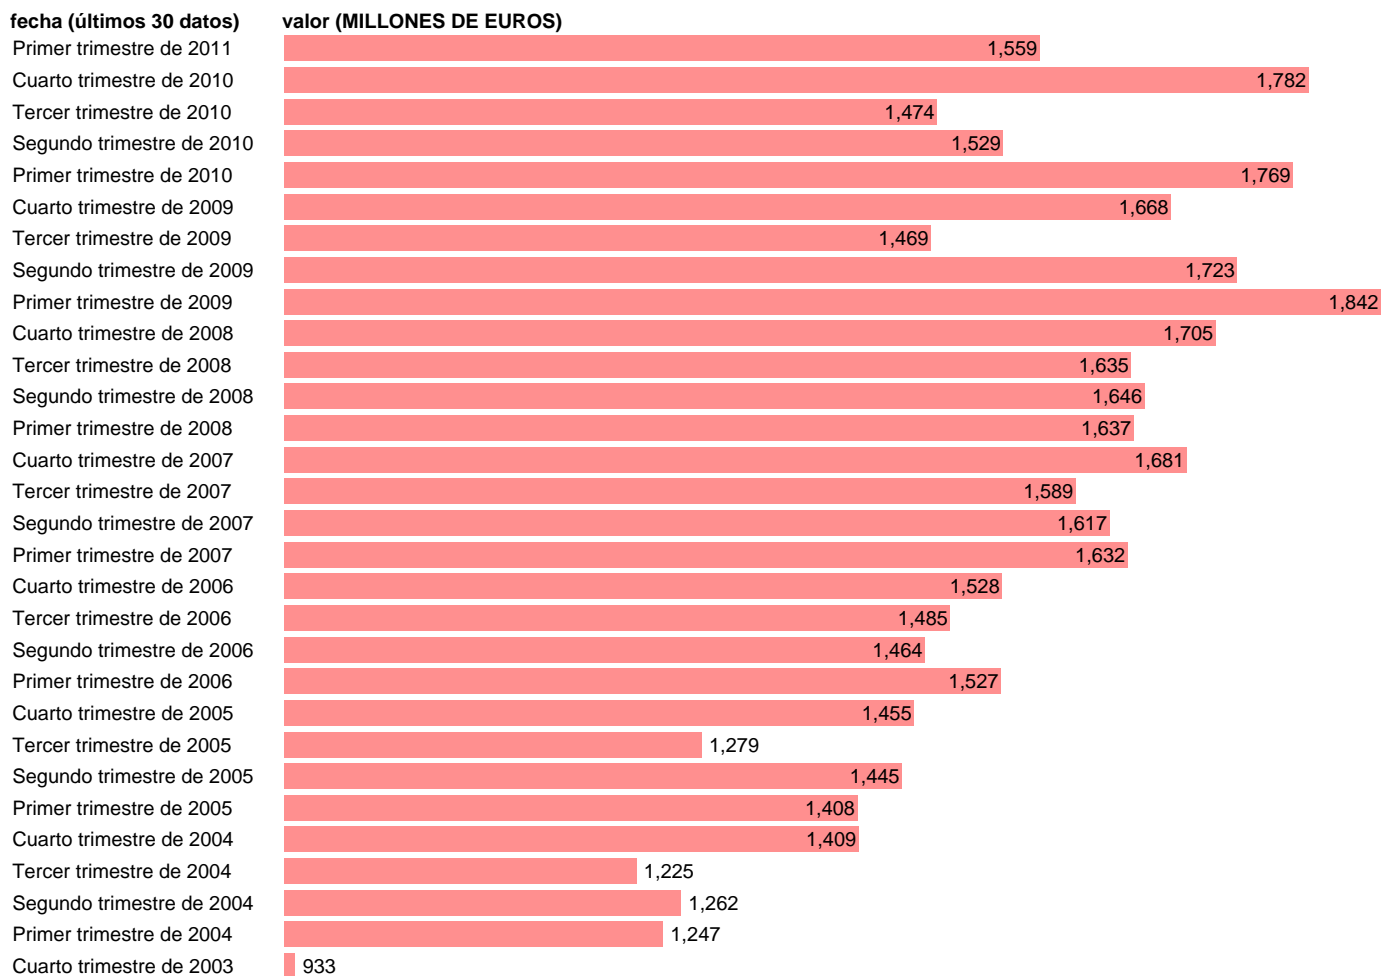

## SOC. NO FINANCIERAS. PRIMAS NETAS DE SEGURO NO VIDA (EMPLEOS)

Estadística: [SOC. NO FINANCIERAS. PRIMAS NETAS DE SEGURO NO VIDA \(EMPLEOS\)](#)

Enlace permanente (Permalink): <https://tematicas.org/M1/914219t/>

Notas: **ACTUALIZA: SGACPE (AREA COYUNTURA NACIONAL) NOTA: DATOS BRUTOS A PRECIOS CORRIENTES**

Fuente: **INE (CTNFSI BASE 2000).**

Frecuencia: **Trimestral.**

Unidades: **MILLONES DE EUROS.**

Datos disponibles desde **Primer trimestre de 2000** hasta **Primer trimestre de 2011.**

Valor más alto alcanzado en Primer trimestre de 2009: **1842.**

Valor más bajo alcanzado en Primer trimestre de 2002: **740.**

[Pulse aquí](#) para acceder a los datos completos actualizados y a la representación gráfica estadística.