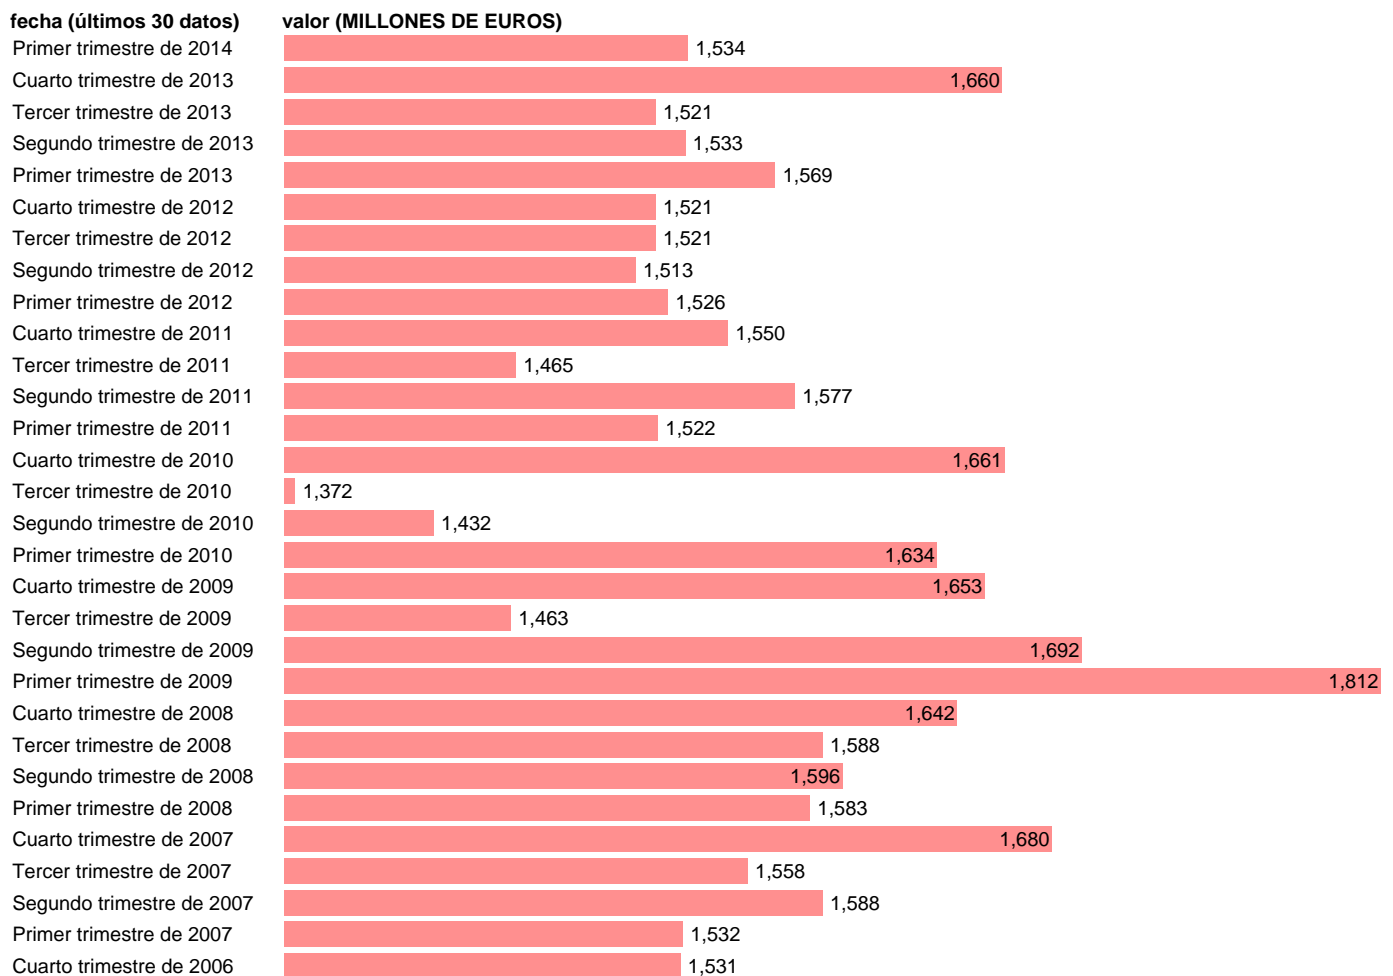

## SOC. NO FINANCIERAS. PRIMAS NETAS DE SEGURO NO VIDA (EMPLEOS)

Estadística: [SOC. NO FINANCIERAS. PRIMAS NETAS DE SEGURO NO VIDA \(EMPLEOS\)](#)

Enlace permanente (Permalink): <https://tematicas.org/M1/9184219/>

Notas: **ACTUALIZA: SGACPE (AREA COYUNTURA NACIONAL) NOTA: DATOS BRUTOS A PRECIOS CORRIENTES**

Fuente: **INE (CTNFSI - BASE 2008).**

Frecuencia: **Trimestral.**

Unidades: **MILLONES DE EUROS.**

Datos disponibles desde **Primer trimestre de 2000** hasta **Primer trimestre de 2014.**

Valor más alto alcanzado en Primer trimestre de 2009: **1812.**

Valor más bajo alcanzado en Primer trimestre de 2002: **732.**

[Pulse aquí](#) para acceder a los datos completos actualizados y a la representación gráfica estadística.