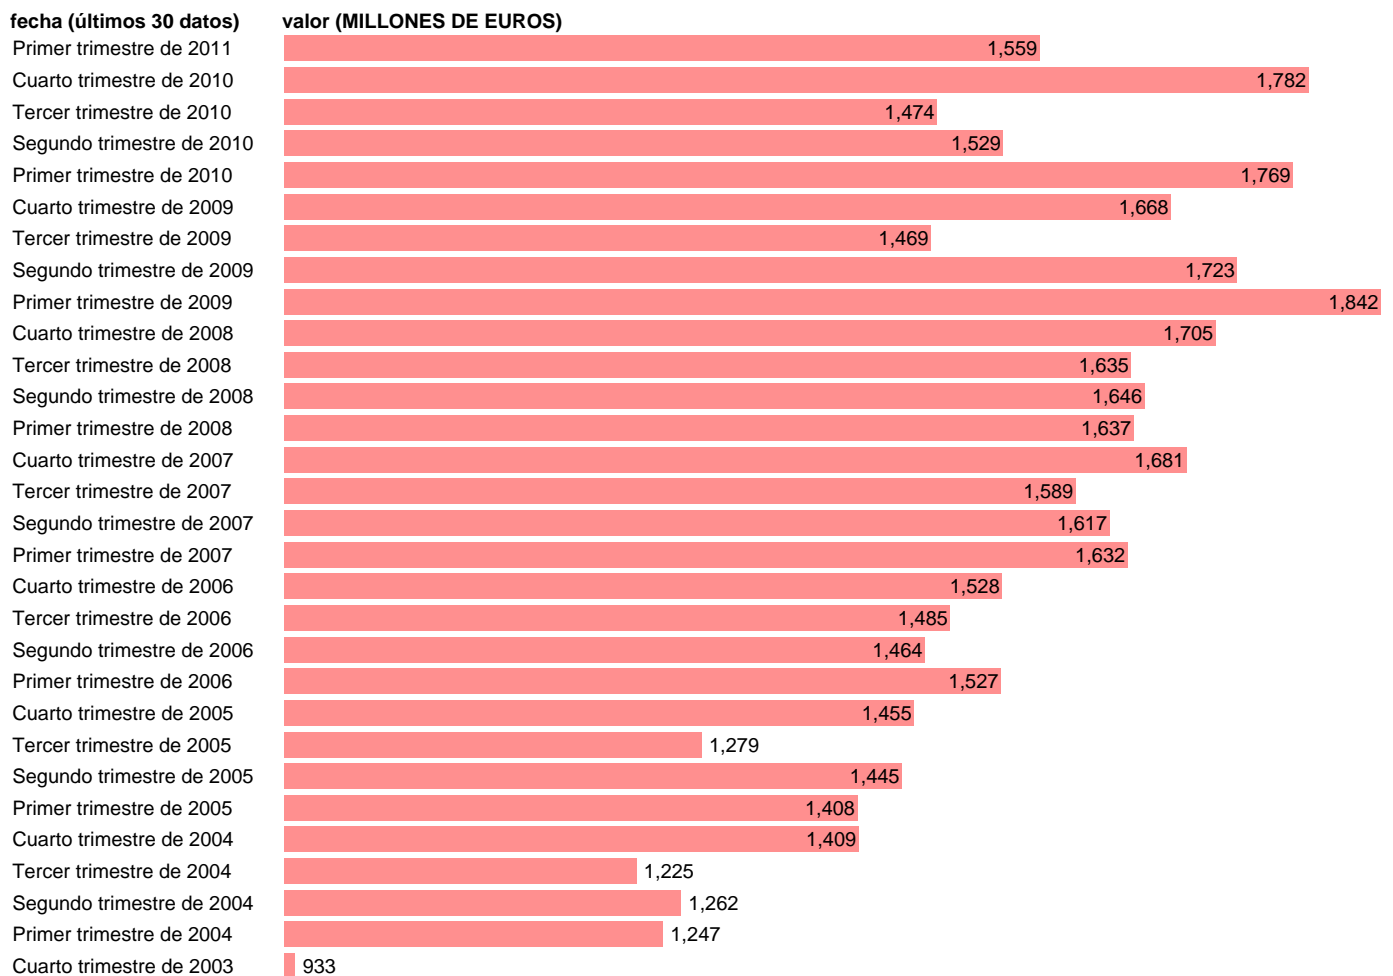

SOC. NO FINANCIERAS. PRIMAS NETAS DE SEGURO NO VIDA (EMPLEOS)

Estadística: [SOC. NO FINANCIERAS. PRIMAS NETAS DE SEGURO NO VIDA \(EMPLEOS\)](#)

Enlace permanente (Permalink): <https://tematicas.org/M1/9104219/>

Notas: **ACTUALIZA: SGACPE (AREA COYUNTURA NACIONAL) NOTA: DATOS BRUTOS A PRECIOS CORRIENTES**

Fuente: **INE (CTNFSI BASE 2000).**

Frecuencia: **Trimestral.**

Unidades: **MILLONES DE EUROS.**

Datos disponibles desde **Primer trimestre de 2000** hasta **Primer trimestre de 2011.**

Valor más alto alcanzado en Primer trimestre de 2009: **1842.**

Valor más bajo alcanzado en Primer trimestre de 2002: **740.**

[Pulse aquí](#) para acceder a los datos completos actualizados y a la representación gráfica estadística.