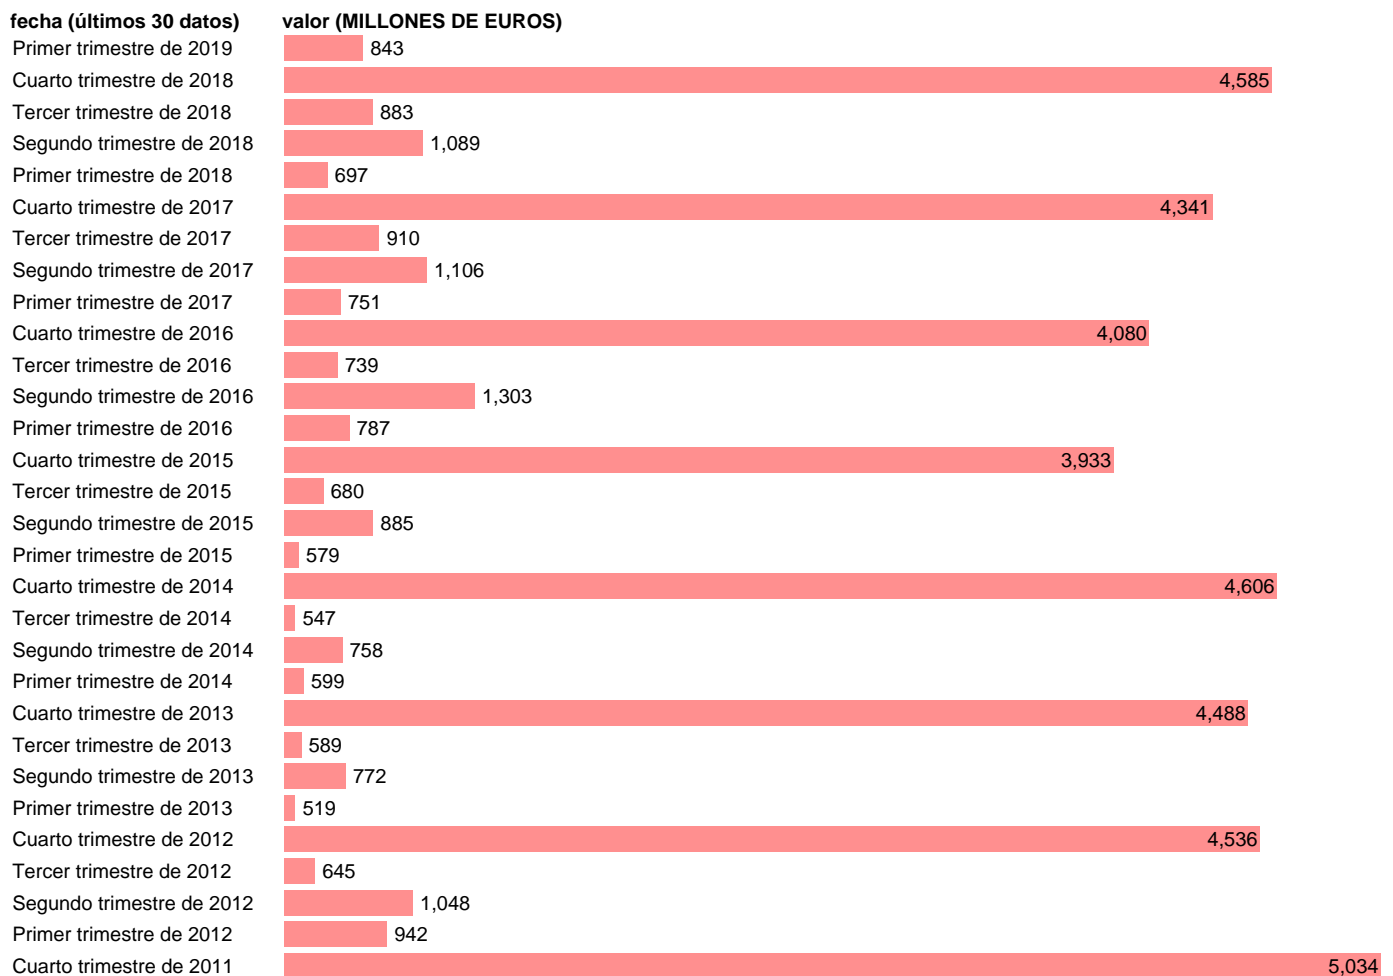

Notas: **ACTUALIZA: SGACPE (AREA COYUNTURA NACIONAL) NOTA: DATOS BRUTOS A PRECIOS CORRIENTES**

Fuente: **INE (CTNFSI - BASE 2010).**

Frecuencia: **Trimestral.**

Unidades: **MILLONES DE EUROS.**

Datos disponibles desde **Primer trimestre de 1999** hasta **Primer trimestre de 2019.**

Valor más alto alcanzado en Cuarto trimestre de 2011: **5034.**

Valor más bajo alcanzado en Primer trimestre de 2013: **519.**

[Pulse aquí](#) para acceder a los datos completos actualizados y a la representación gráfica estadística.