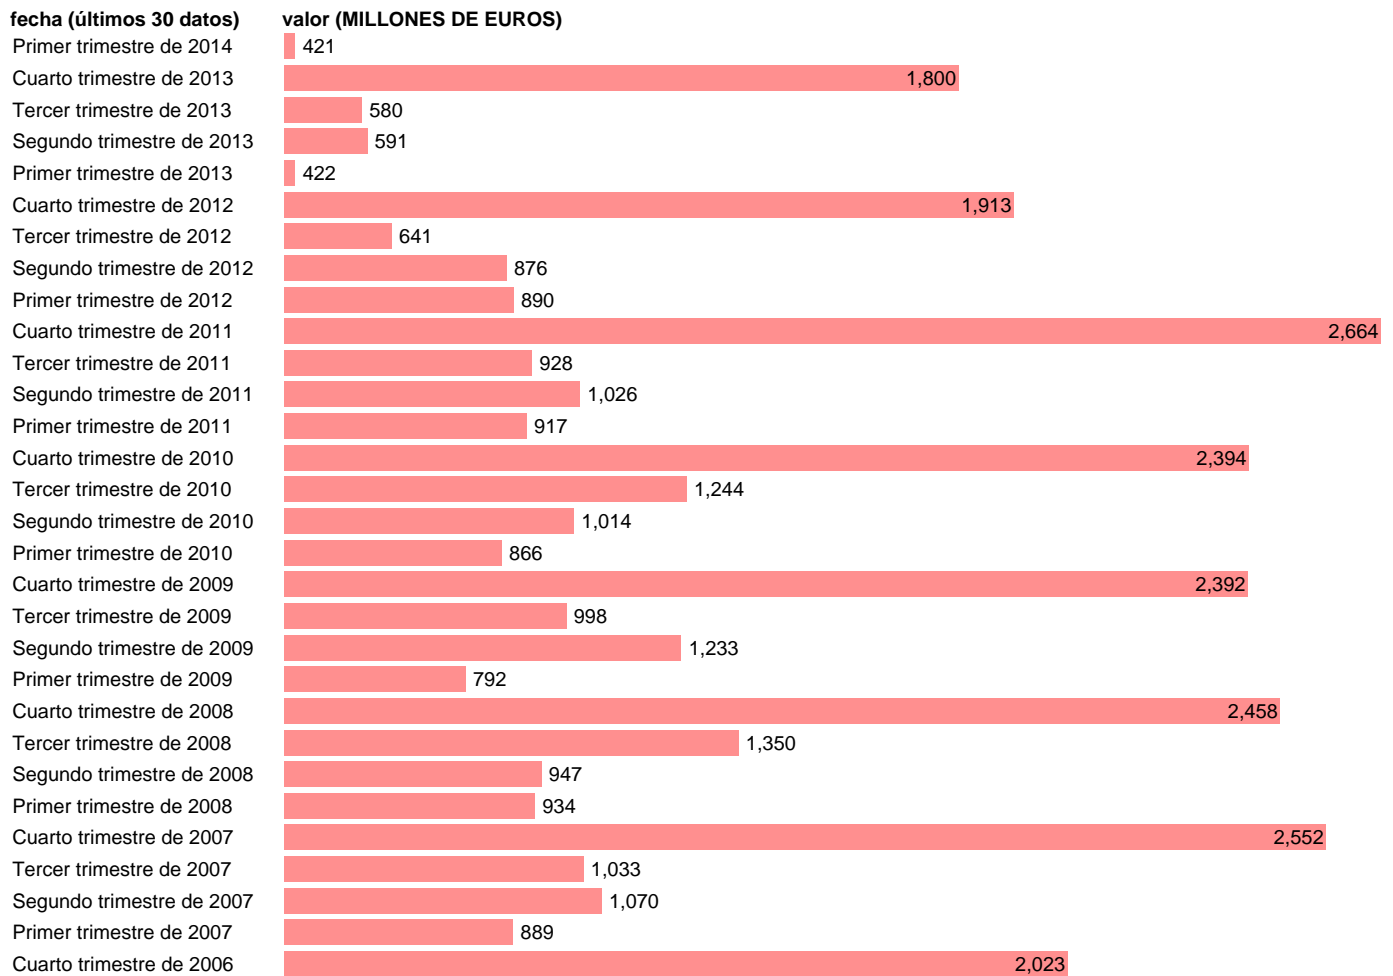

Notas: **ACTUALIZA: SGCPE (AREA COYUNTURA NACIONAL) NOTA: DATOS BRUTOS A PRECIOS CORRIENTES**

Fuente: **INE (CTNFSI - BASE 2008).**

Frecuencia: **Trimestral.**

Unidades: **MILLONES DE EUROS.**

Datos disponibles desde **Primer trimestre de 2000** hasta **Primer trimestre de 2014.**

Valor más alto alcanzado en Cuarto trimestre de 2011: **2664.**

Valor más bajo alcanzado en Primer trimestre de 2014: **421.**

[Pulse aquí](#) para acceder a los datos completos actualizados y a la representación gráfica estadística.