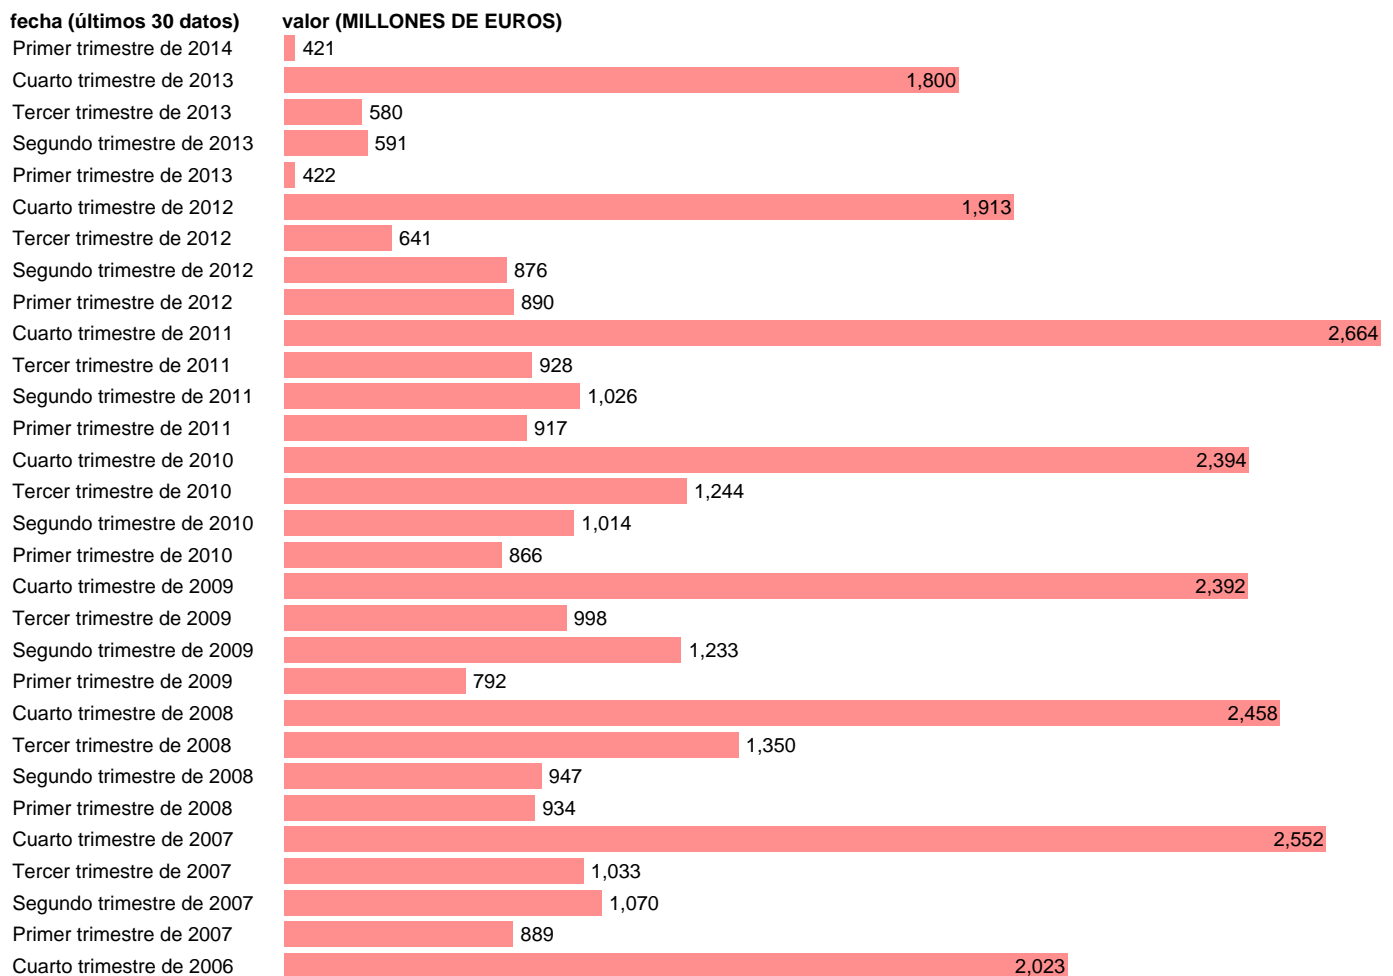

Notas: **ACTUALIZA: SGCPE (AREA COYUNTURA NACIONAL) NOTA: DATOS BRUTOS A PRECIOS CORRIENTES**

Fuente: **INE (CTNFSI - BASE 2008).**

Frecuencia: **Trimestral.**

Unidades: **MILLONES DE EUROS.**

Datos disponibles desde **Primer trimestre de 2000** hasta **Primer trimestre de 2014.**

Valor más alto alcanzado en Cuarto trimestre de 2011: **2664.**

Valor más bajo alcanzado en Primer trimestre de 2014: **421.**

[Pulse aquí](#) para acceder a los datos completos actualizados y a la representación gráfica estadística.