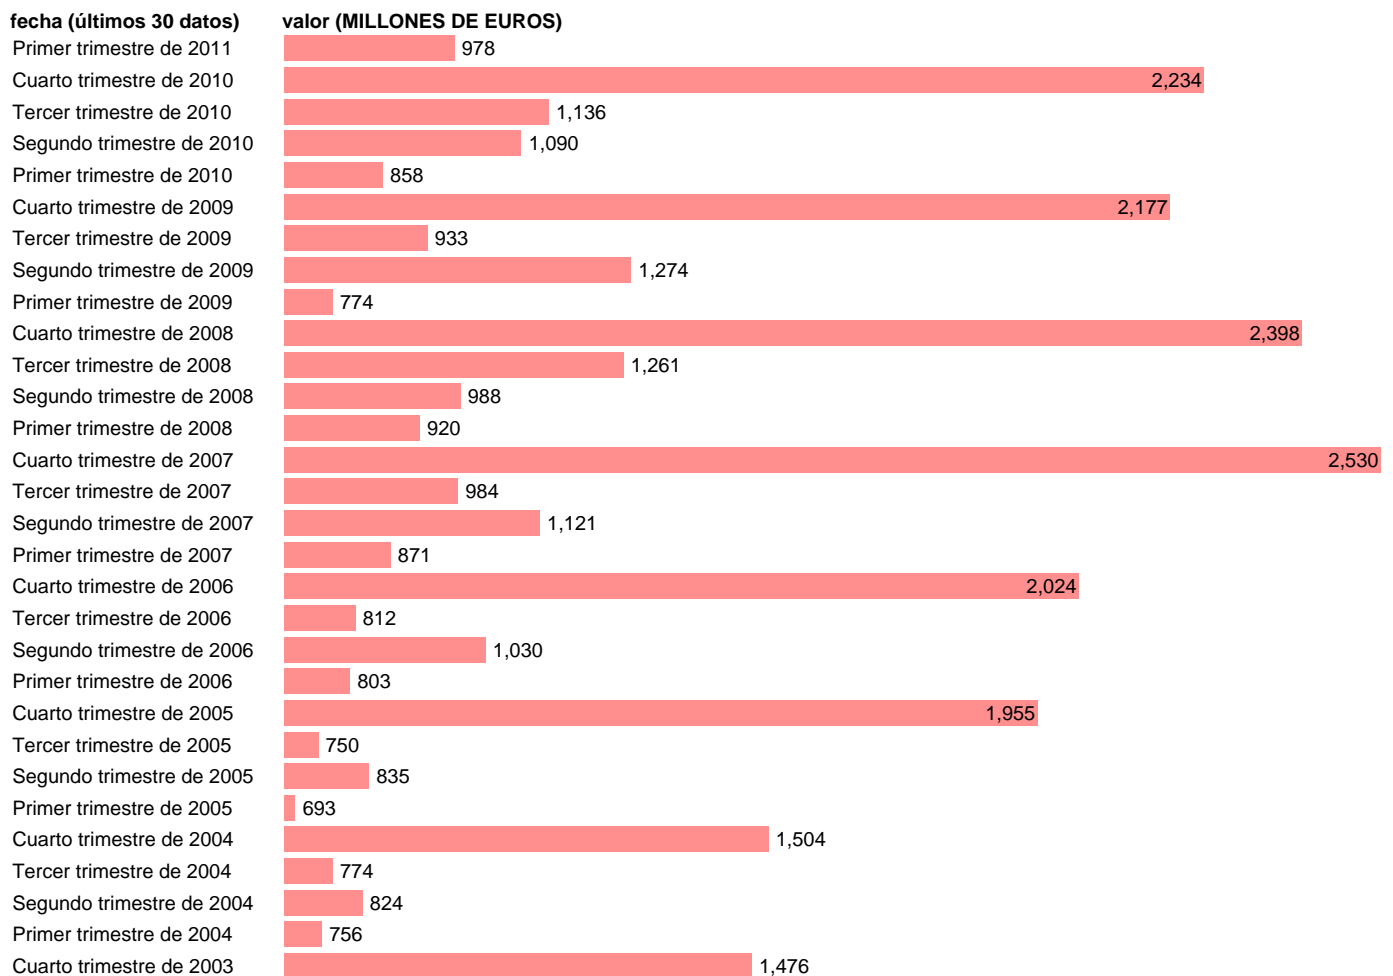

Notas: **ACTUALIZA: SGCPE (AREA COYUNTURA NACIONAL) NOTA: DATOS BRUTOS A PRECIOS CORRIENTES**

Fuente: **INE (CTNFSI BASE 2000).**

Frecuencia: **Trimestral.**

Unidades: **MILLONES DE EUROS.**

Datos disponibles desde **Primer trimestre de 2000** hasta **Primer trimestre de 2011.**

Valor más alto alcanzado en Cuarto trimestre de 2007: **2,530.**

Valor más bajo alcanzado en Primer trimestre de 2002: **635.**

[Pulse aquí](#) para acceder a los datos completos actualizados y a la representación gráfica estadística.