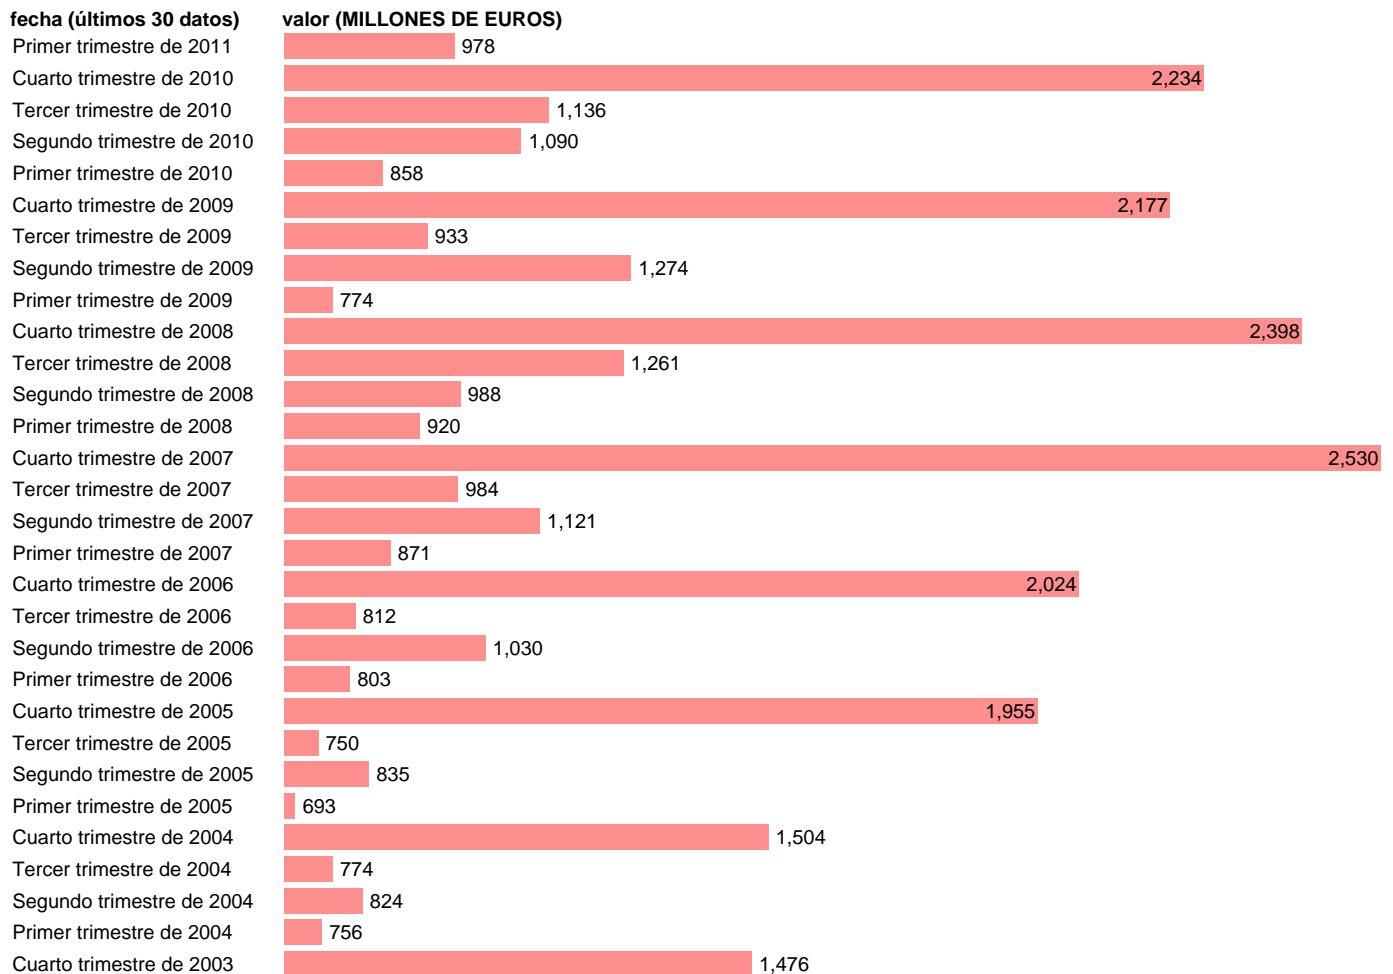

Notas: **ACTUALIZA: SGACPE (AREA COYUNTURA NACIONAL) NOTA: DATOS BRUTOS A PRECIOS CORRIENTES**

Fuente: **INE (CTNFSI BASE 2000).**

Frecuencia: **Trimestral.**

Unidades: **MILLONES DE EUROS.**

Datos disponibles desde **Primer trimestre de 2000** hasta **Primer trimestre de 2011.**

Valor más alto alcanzado en Cuarto trimestre de 2007: **2,530.**

Valor más bajo alcanzado en Primer trimestre de 2002: **635.**

[Pulse aquí](#) para acceder a los datos completos actualizados y a la representación gráfica estadística.