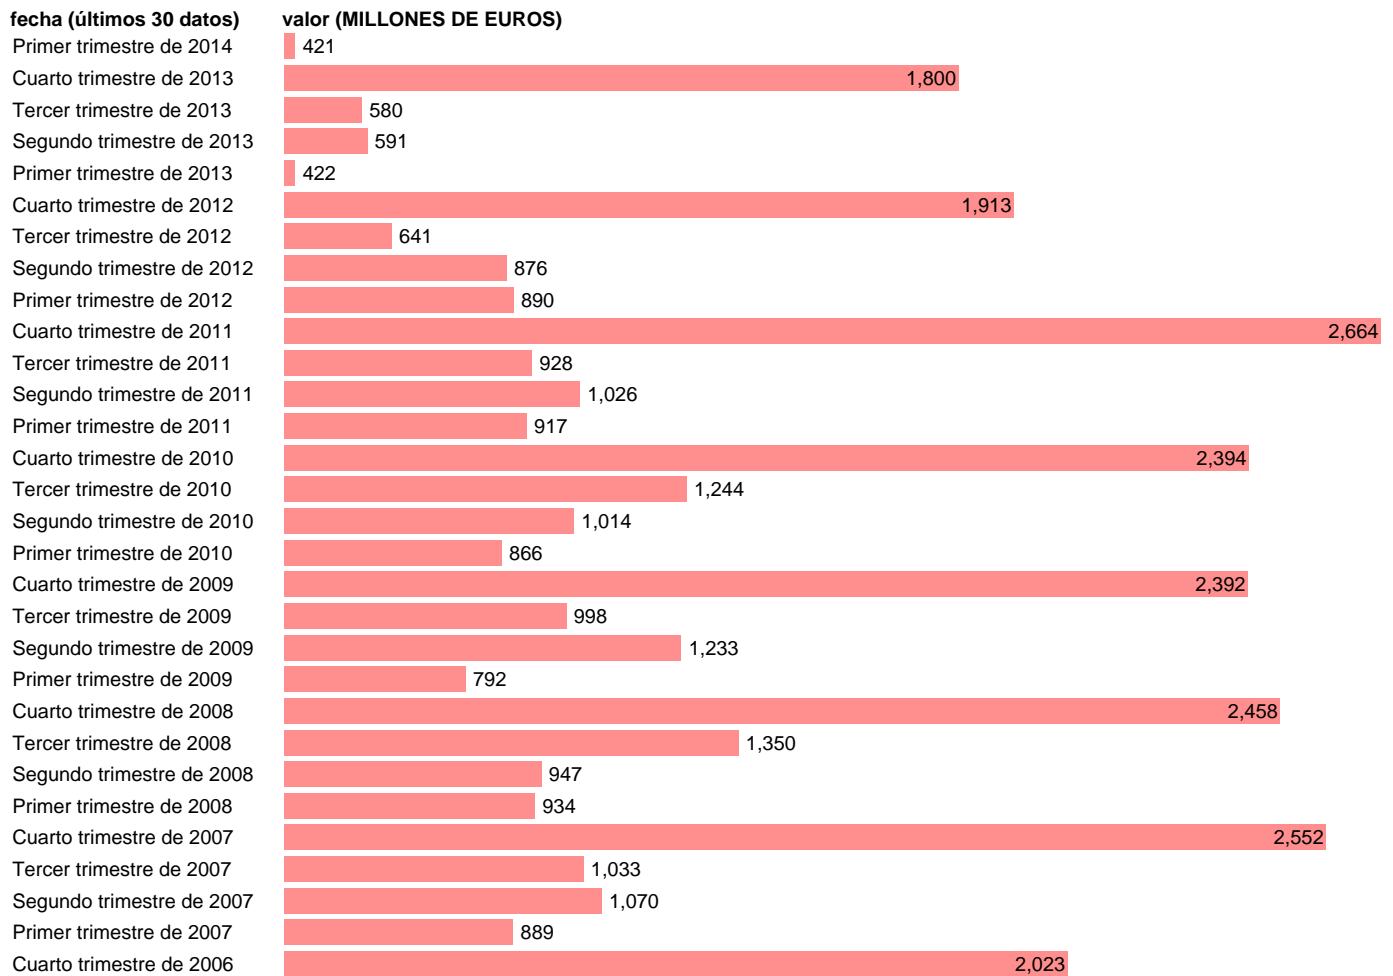

Notas: **ACTUALIZA: SGACPE (AREA COYUNTURA NACIONAL) NOTA: DATOS BRUTOS A PRECIOS CORRIENTES**

Fuente: **INE (CTNFSI - BASE 2008).**

Frecuencia: **Trimestral.**

Unidades: **MILLONES DE EUROS.**

Datos disponibles desde **Primer trimestre de 2000** hasta **Primer trimestre de 2014.**

Valor más alto alcanzado en Cuarto trimestre de 2011: **2664.**

Valor más bajo alcanzado en Primer trimestre de 2014: **421.**

[Pulse aquí](#) para acceder a los datos completos actualizados y a la representación gráfica estadística.