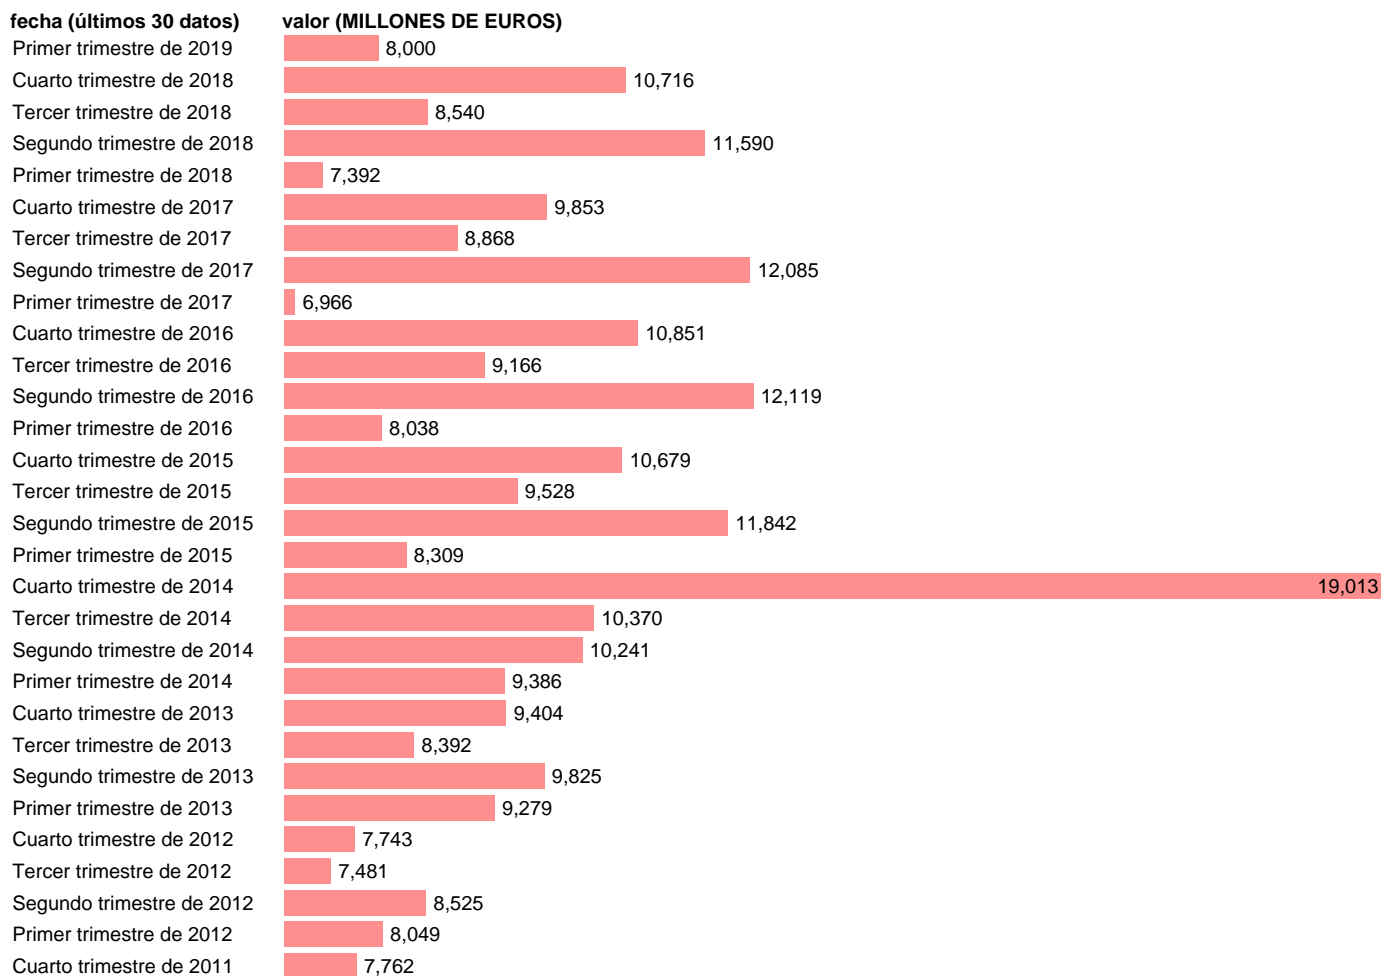

Notas: **ACTUALIZA: SGACPE (AREA COYUNTURA NACIONAL) NOTA: DATOS BRUTOS A PRECIOS CORRIENTES**

Fuente: **INE (CTNFSI - BASE 2010).**

Frecuencia: **Trimestral.**

Unidades: **MILLONES DE EUROS.**

Datos disponibles desde **Primer trimestre de 1999** hasta **Primer trimestre de 2019.**

Valor más alto alcanzado en Cuarto trimestre de 2014: **19013.**

Valor más bajo alcanzado en Cuarto trimestre de 2001: **1577.**

[Pulse aquí](#) para acceder a los datos completos actualizados y a la representación gráfica estadística.