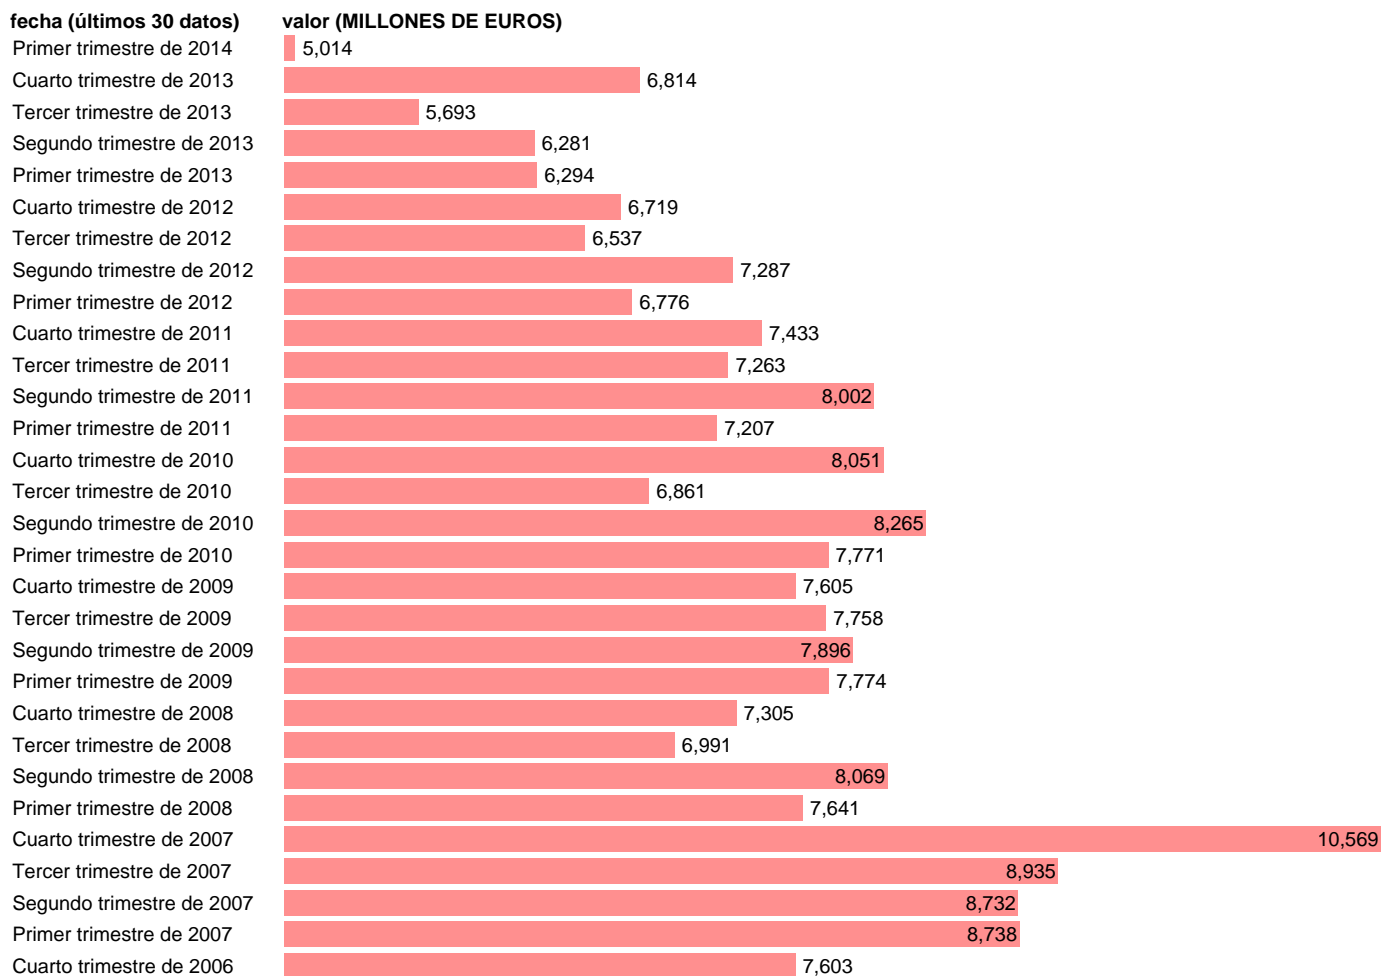

Notas: **ACTUALIZA: SGCPE (AREA COYUNTURA NACIONAL) NOTA: DATOS BRUTOS A PRECIOS CORRIENTES**

Fuente: **INE (CTNFSI - BASE 2008).**

Frecuencia: **Trimestral.**

Unidades: **MILLONES DE EUROS.**

Datos disponibles desde **Primer trimestre de 2000** hasta **Primer trimestre de 2014.**

Valor más alto alcanzado en Cuarto trimestre de 2007: **10569.**

Valor más bajo alcanzado en Cuarto trimestre de 2001: **1886.**

[Pulse aquí](#) para acceder a los datos completos actualizados y a la representación gráfica estadística.