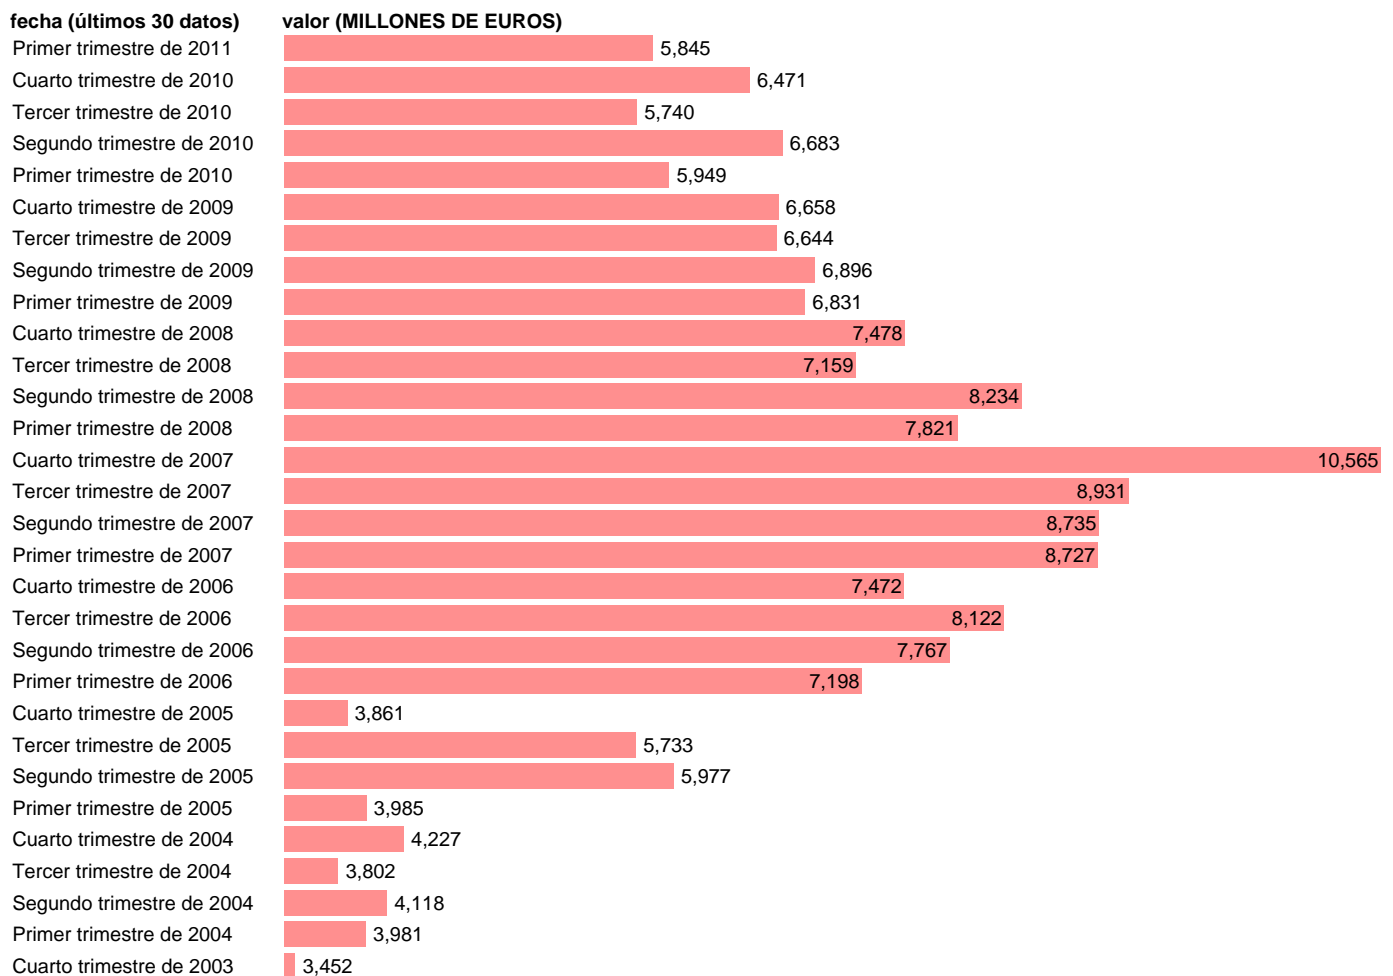

Notas: **ACTUALIZA: SGACPE (AREA COYUNTURA NACIONAL) NOTA: DATOS BRUTOS A PRECIOS CORRIENTES**

Fuente: **INE (CTNFSI BASE 2000).**

Frecuencia: **Trimestral.**

Unidades: **MILLONES DE EUROS.**

Datos disponibles desde **Primer trimestre de 2000** hasta **Primer trimestre de 2011.**

Valor más alto alcanzado en Cuarto trimestre de 2007: **10565.**

Valor más bajo alcanzado en Cuarto trimestre de 2001: **1863.**

[Pulse aquí](#) para acceder a los datos completos actualizados y a la representación gráfica estadística.