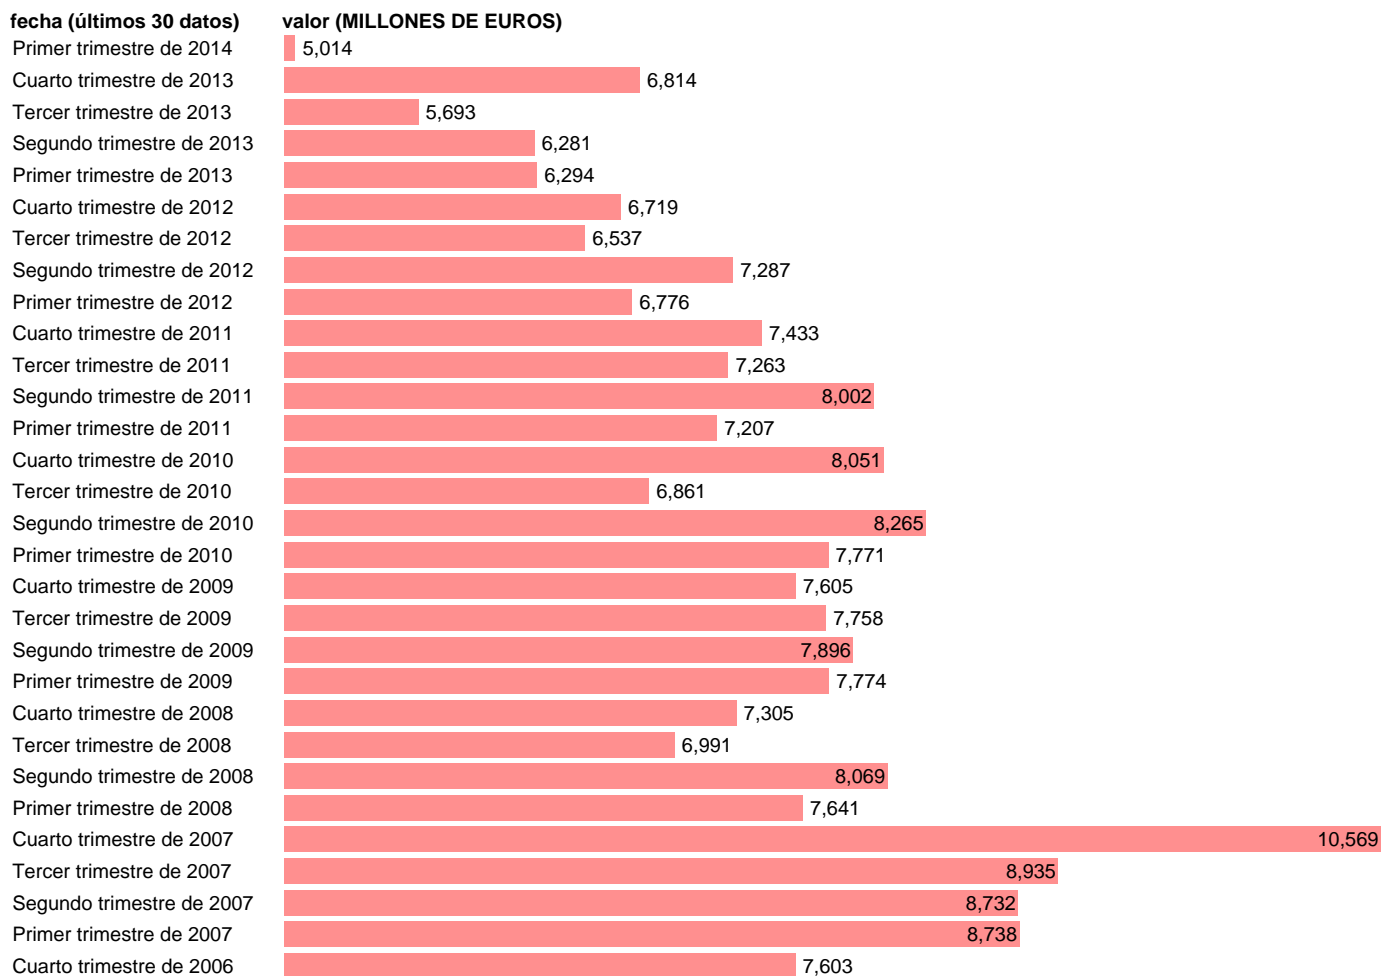

Notas: **ACTUALIZA: SGACPE (AREA COYUNTURA NACIONAL) NOTA: DATOS BRUTOS A PRECIOS CORRIENTES**

Fuente: **INE (CTNFSI - BASE 2008).**

Frecuencia: **Trimestral.**

Unidades: **MILLONES DE EUROS.**

Datos disponibles desde **Primer trimestre de 2000** hasta **Primer trimestre de 2014.**

Valor más alto alcanzado en Cuarto trimestre de 2007: **10569.**

Valor más bajo alcanzado en Cuarto trimestre de 2001: **1886.**

[Pulse aquí](#) para acceder a los datos completos actualizados y a la representación gráfica estadística.