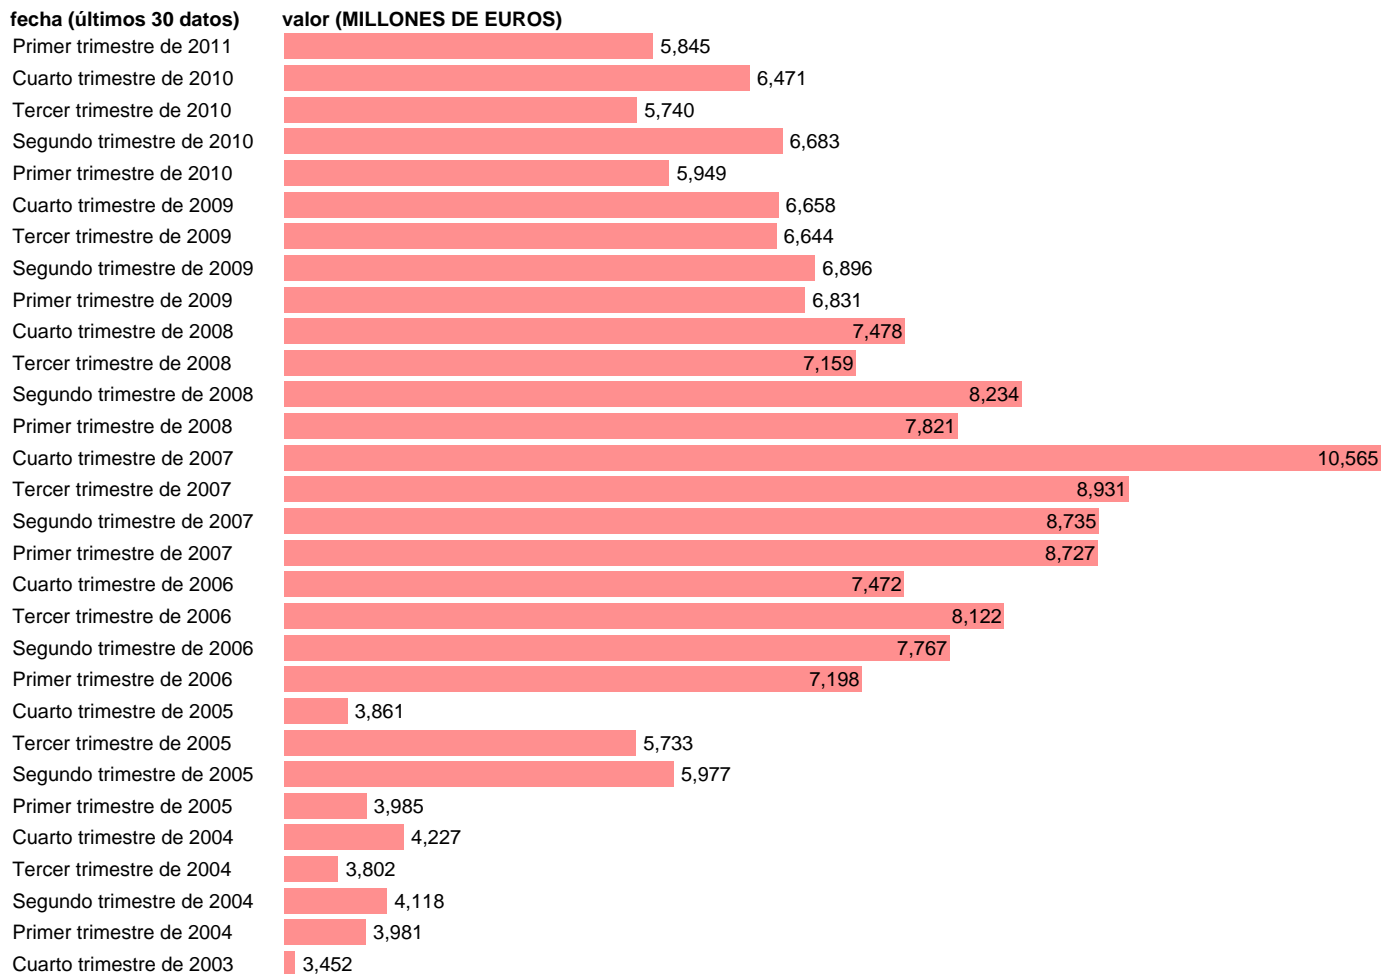

Notas: **ACTUALIZA: SGACPE (AREA COYUNTURA NACIONAL) NOTA: DATOS BRUTOS A PRECIOS CORRIENTES**

Fuente: **INE (CTNFSI BASE 2000).**

Frecuencia: **Trimestral.**

Unidades: **MILLONES DE EUROS.**

Datos disponibles desde **Primer trimestre de 2000** hasta **Primer trimestre de 2011.**

Valor más alto alcanzado en Cuarto trimestre de 2007: **10565.**

Valor más bajo alcanzado en Cuarto trimestre de 2001: **1863.**

[Pulse aquí](#) para acceder a los datos completos actualizados y a la representación gráfica estadística.