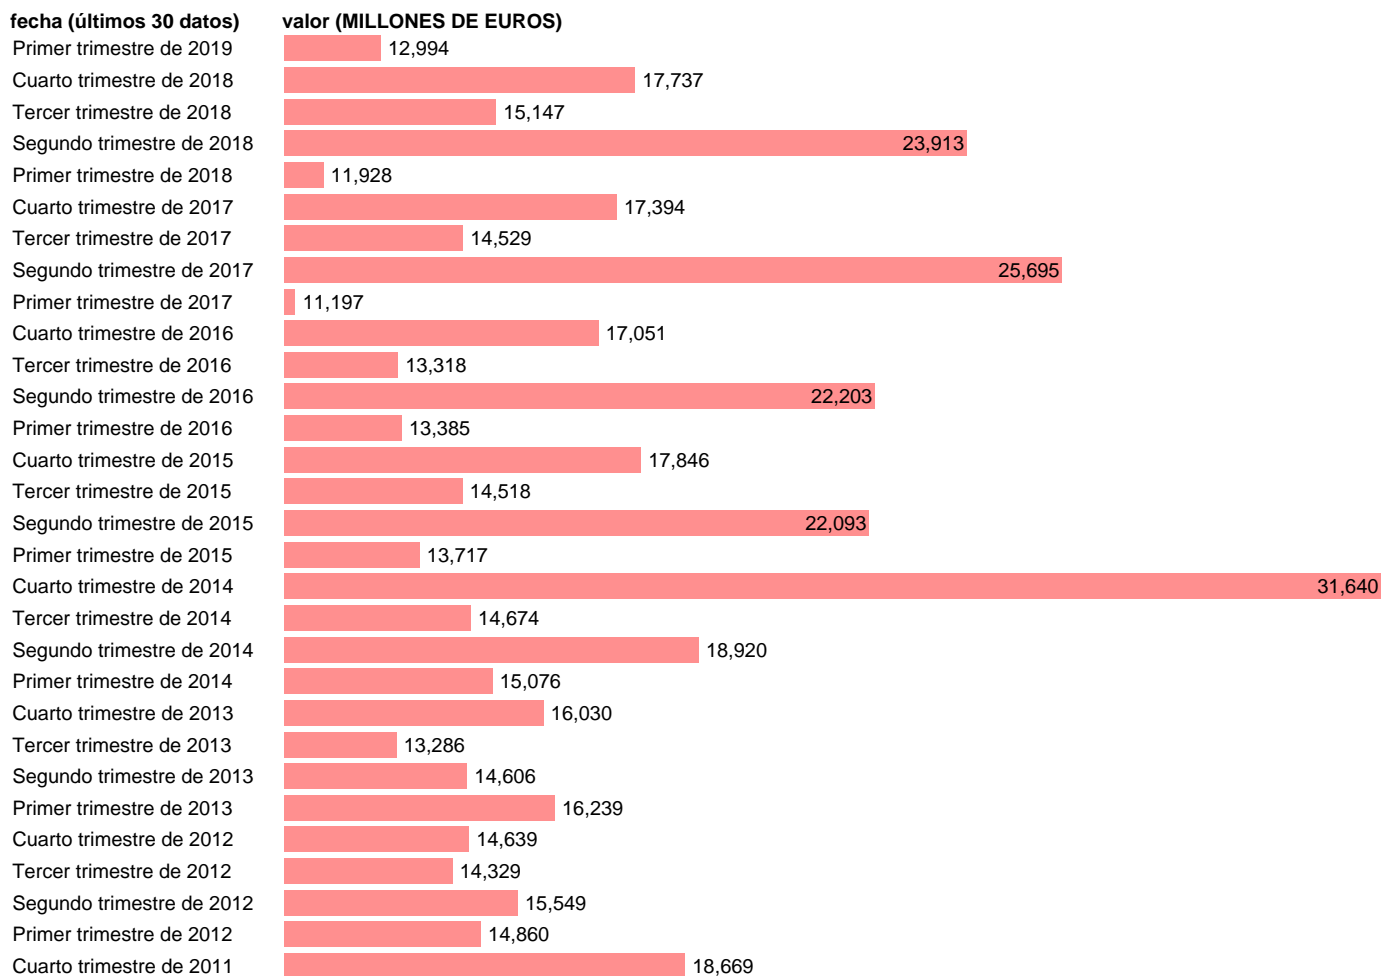

Notas: **ACTUALIZA: SGACPE (AREA COYUNTURA NACIONAL) NOTA: DATOS BRUTOS A PRECIOS CORRIENTES**

Fuente: **INE (CTNFSI - BASE 2010).**

Frecuencia: **Trimestral.**

Unidades: **MILLONES DE EUROS.**

Datos disponibles desde **Primer trimestre de 1999** hasta **Primer trimestre de 2019.**

Valor más alto alcanzado en Cuarto trimestre de 2014: **31640.**

Valor más bajo alcanzado en Primer trimestre de 1999: **4699.**

[Pulse aquí](#) para acceder a los datos completos actualizados y a la representación gráfica estadística.