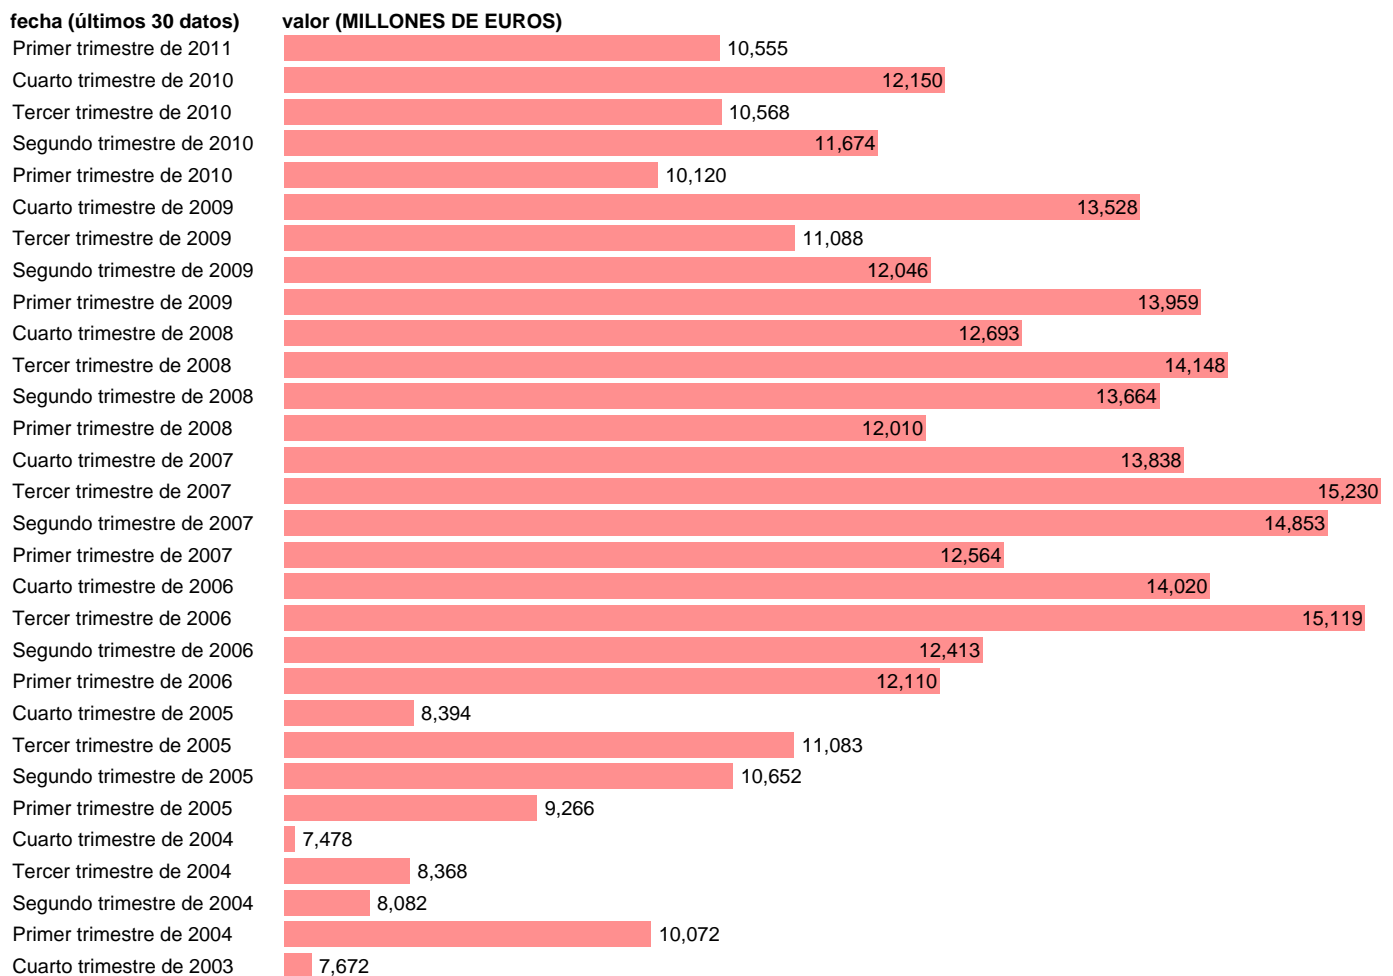

Notas: **ACTUALIZA: SGACPE (AREA COYUNTURA NACIONAL) NOTA: DATOS BRUTOS A PRECIOS CORRIENTES**

Fuente: **INE (CTNFSI BASE 2000).**

Frecuencia: **Trimestral.**

Unidades: **MILLONES DE EUROS.**

Datos disponibles desde **Primer trimestre de 2000** hasta **Primer trimestre de 2011.**

Valor más alto alcanzado en Tercer trimestre de 2007: **15230.**

Valor más bajo alcanzado en Tercer trimestre de 2001: **5385.**

[Pulse aquí](#) para acceder a los datos completos actualizados y a la representación gráfica estadística.